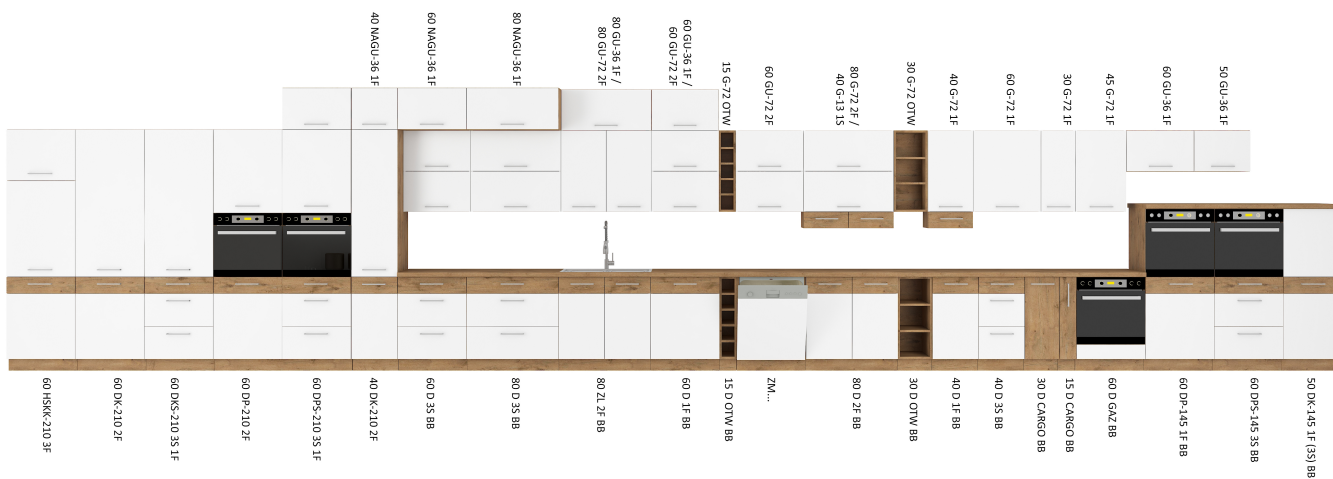

SPECYFIKACJA

- szerokość: 45 cm
- wysokość: 71,5 cm
- głębokość: 31 cm
- ilość drzwi: 1
- ilość półek: 2
- korpus: dąb lancelot
- front: MDF biały połysk / PCV biały połysk
- uchwyt: 192 plastik
- system cichego domykania frontów

BB - bez blatu
- system ciechgo domykania frontów (z wyłączeniem szafek narożnikowych)
- system ciechgo domykania szuflad

szor. x wys. x gł.

DEDYKOWANY BLAT

SYSTEM CICHEGO DOMYKANIA

frontów

szuflad

TYPOSZEREG LANA