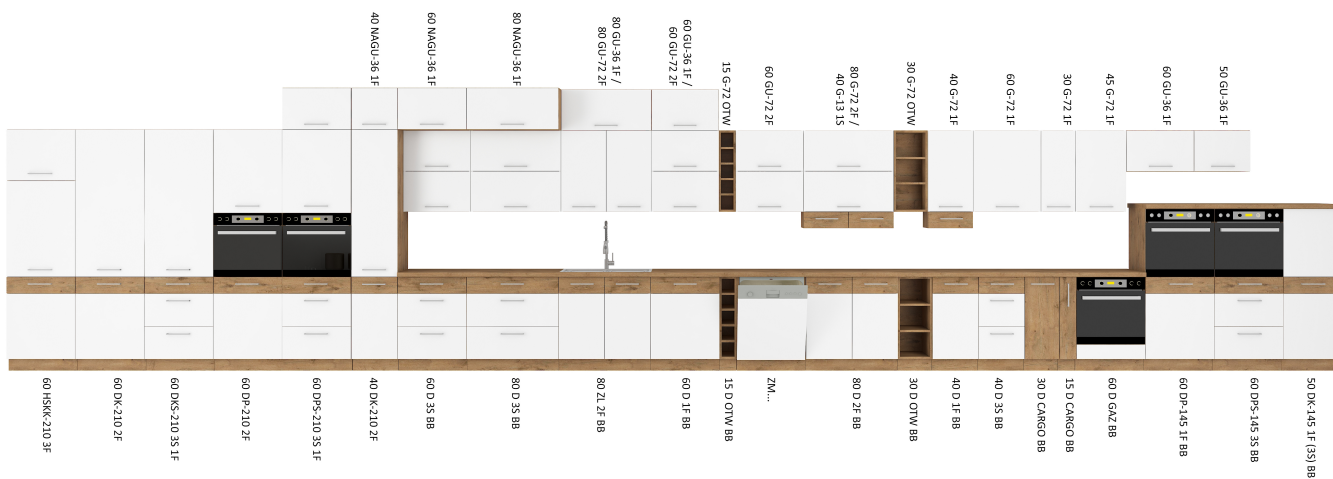

Opis produktu

LANA szafka kuchenna górna 40 cm BIAŁY POŁYSK

LANA szafka kuchenna górna z półkami 40 G-72 1F o szerokości 40 cm. Dostępna w 3 kolorach frontów.

LANA to zestaw mebli kuchennych dostępny w 3 kolorach. Korpus w kolorze dąb lancelot wykonany z płyty wiórowej. Fronty wykonane z płyty MDF, oklejone PCV w kolorze do wyboru (biały połysk, bordo połysk, matera). Całość zdobią proste uchwyty. Meble posiadają system cichego domykania frontów i szuflad (z wyjątkiem szafek narożnikowych). Kolorystyka blatu to dąb lancelot o grubości 28mm. (BLAT NIE JEST WLICZONY W CENĘ). W cenę szafek nie jest wliczone wyposażenie AGD oraz elementy dekoracyjne.

SPECYFIKACJA

- szerokość: 40 cm
- wysokość: 71,5 cm
- głębokość: 31 cm
- ilość drzwi: 1
- ilość półek: 2
- korpus: dąb lancelot
- front: MDF biały połysk / PCV biały połysk
- uchwyty: 192 plastik
- system cichego domykania frontów

BB - bez blatu
- system ciechgo domykania frontów (z wyłączeniem szafek narożnikowych)
- system ciechgo domykania szuflad

szor. x wys. x gł.

DEDYKOWANY BLAT

SYSTEM CICHEGO DOMYKANIA

frontów

szuflad

TYPOSZEREG LANA