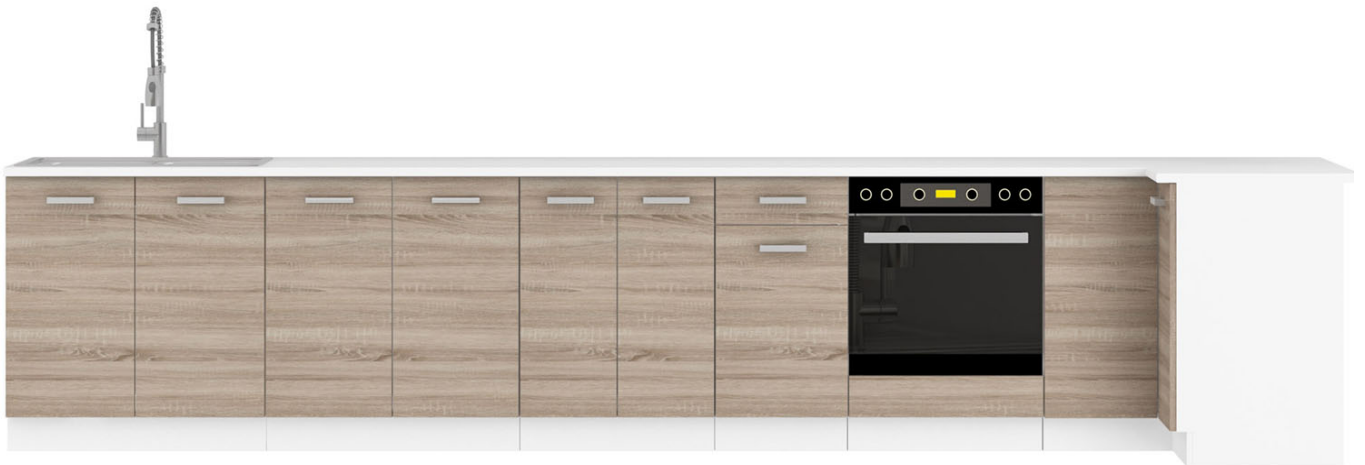

Dane aktualne na dzień: 03-06-2026 23:54

Link do produktu: <https://umeblujdom.pl/szafka-kuchenna-gorna-divo-80-gs-60-2f-p-1355.html>

Szafka kuchenna górna Divo 80 GS-60 2F

Cena	270 zł
Czas wysyłki	3-7 dni roboczych
Szerokość	80 cm
Wysokość	60 cm
Głębokość	31 cm

Opis produktu

DIVO szafka kuchenna górna 80 cm DĄB SONOMA TRUFEL

DIVO szafka kuchenna górna przeszklona 80 GS-60 2F o szerokości 80 cm. Dostępna w kolorze frontu dąb sonoma trufel.

DIVO to zestaw mebli kuchennych dostępny w kolorze frontu dąb sonoma trufel. Korpus w kolorze biały mat wykonany z płyty wiórowej. Fronty wykonane z płyty laminowanej, oklejone PCV w kolorze dąb sonoma trufel. Całość zdobią proste uchwyty.

Kolorystyka blatu to biały mat o grubości 28mm. (BLAT JEST WLICZONY W CENĘ). W cenę szafek nie jest wliczone wyposażenie AGD oraz elementy dekoracyjne.

SPECYFIKACJA

- szerokość: 80 cm
- wysokość: 60 cm
- głębokość: 31 cm
- ilość drzwi: 2
- ilość półek: 1
- korpus: biały mat
- front: dąb sonoma trufel
- uchwyty: 160mm - 2C 160 SA plastik