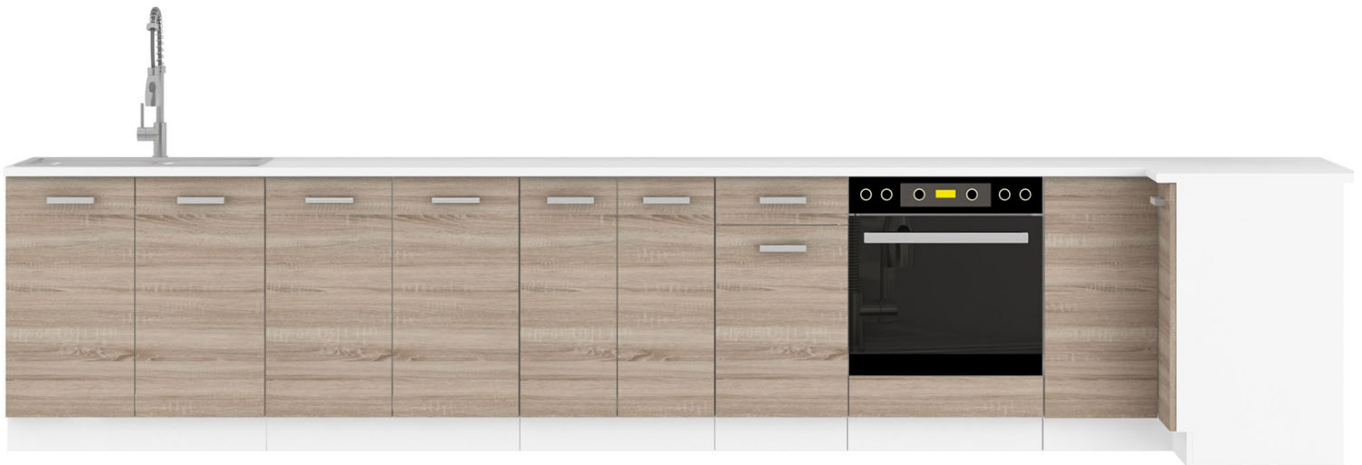

Dane aktualne na dzień: 17-04-2025 06:20

Link do produktu: <https://umeblujdom.pl/szafka-kuchenna-gorna-divo-80-gs-60-2f-p-1355.html>

Szafka kuchenna górna Divo 80 GS-60 2F

Cena	262 zł
Czas wysyłki	3-7 dni roboczych
Szerokość	80 cm
Wysokość	60 cm
Głębokość	31 cm

Opis produktu

DIVO szafka kuchenna górna 80 cm DĄB SONOMA TRUFEL

DIVO szafka kuchenna górna przeszklona 80 GS-60 2F o szerokości 80 cm. Dostępna w kolorze frontu dąb sonoma trufel.

DIVO to zestaw mebli kuchennych dostępny w kolorze frontu dąb sonoma trufel. Korpus w kolorze biały mat wykonany z płyty wiórowej. Fronty wykonane z płyty laminowanej, oklejone PCV w kolorze dąb sonoma trufel. Całość zdobią proste uchwyty.

Kolorystyka blatu to biały mat o grubości 28mm. (BLAT JEST WLICZONY W CENĘ). W cenę szafek nie jest wliczone wyposażenie AGD oraz elementy dekoracyjne.

SPECYFIKACJA

- szerokość: 80 cm
- wysokość: 60 cm
- głębokość: 31 cm
- ilość drzwi: 2
- ilość półek: 1
- korpus: biały mat
- front: dąb sonoma trufel
- uchwyt: 160mm - 2C 160 SA plastik