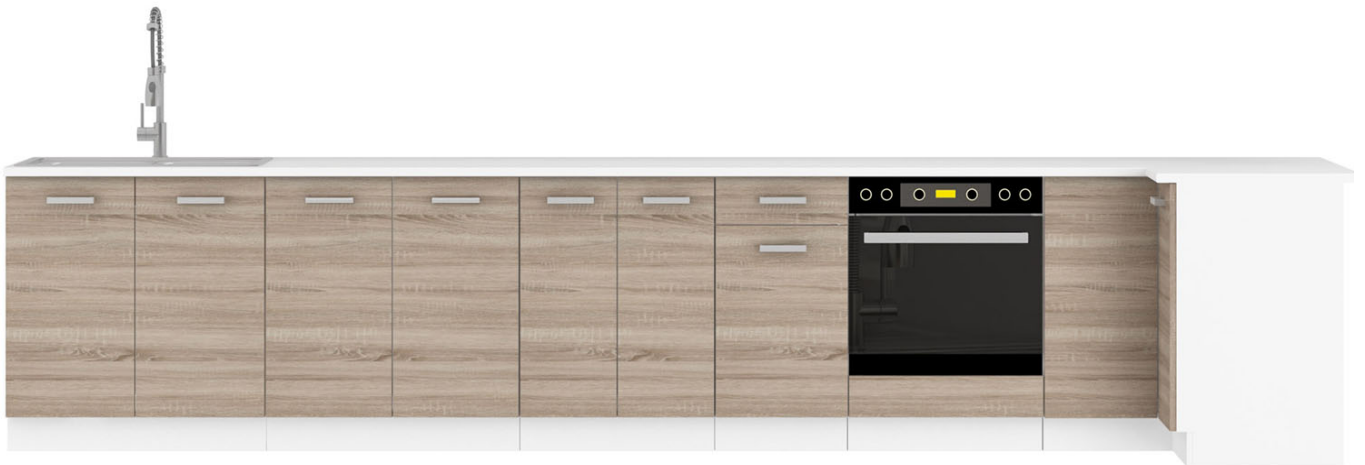

Dane aktualne na dzień: 03-06-2026 23:54

Link do produktu: <https://umeblujdom.pl/szafka-kuchenna-gorna-divo-60-g-60-2f-p-1357.html>

Szafka kuchenna górna Divo 60 G-60 2F

Cena	189 zł
Czas wysyłki	3-7 dni roboczych
Szerokość	60 cm
Wysokość	60 cm
Głębokość	31 cm

Opis produktu

DIVO szafka kuchenna górna 60 cm DĄB SONOMA TRUFEL

DIVO szafka kuchenna górna 60 G-60 2F o szerokości 60 cm. Dostępna w kolorze frontu dąb sonoma trufel.

DIVO to zestaw mebli kuchennych dostępny w kolorze frontu dąb sonoma trufel. Korpus w kolorze biały mat wykonany z płyty wiórowej. Fronty wykonane z płyty laminowanej, oklejone PCV w kolorze dąb sonoma trufel. Całość zdobią proste uchwyty. Kolorystyka blatu to biały mat o grubości 28mm. (BLAT JEST WLICZONY W CENĘ). W cenę szafek nie jest wliczone wyposażenie AGD oraz elementy dekoracyjne.

SPECYFIKACJA

- szerokość: 60 cm
- wysokość: 60 cm
- głębokość: 31 cm
- ilość drzwi: 2
- ilość półek: 1
- korpus: biały mat
- front: dąb sonoma trufel
- uchwyty: 160mm - 2C 160 SA plastik

MOŻLIWOŚĆ WŁASNEJ KONFIGURACJI KUCHNI