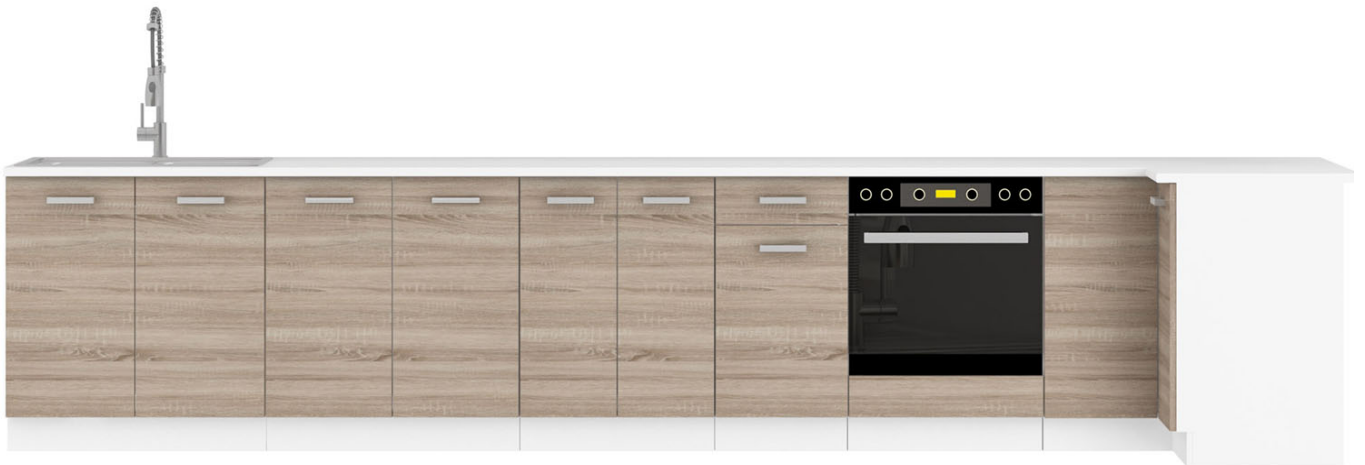

Dane aktualne na dzień: 03-06-2026 23:54

Link do produktu: <https://umeblujdom.pl/szafka-kuchenna-gorna-divo-40-g-60-1f-p-1358.html>

Szafka kuchenna górna Divo 40 G-60 1F

Cena	152 zł
Czas wysyłki	3-7 dni roboczych
Szerokość	40 cm
Wysokość	60 cm
Głębokość	31 cm

Opis produktu

DIVO szafka kuchenna górna 40 cm DĄB SONOMA TRUFEL

DIVO szafka kuchenna górna 40 G-60 1F o szerokości 40 cm. Dostępna w kolorze frontu dąb sonoma trufel.

DIVO to zestaw mebli kuchennych dostępny w kolorze frontu dąb sonoma trufel. Korpus w kolorze biały mat wykonany z płyty wiórowej. Fronty wykonane z płyty laminowanej, oklejone PCV w kolorze dąb sonoma trufel. Całość zdobią proste uchwyty. Kolorystyka blatu to biały mat o grubości 28mm. (BLAT JEST WLICZONY W CENĘ). W cenę szafek nie jest wliczone wyposażenie AGD oraz elementy dekoracyjne.

SPECYFIKACJA

- szerokość: 40 cm
- wysokość: 60 cm
- głębokość: 31 cm
- ilość drzwi: 1
- ilość półek: 1
- korpus: biały mat
- front: dąb sonoma trufel
- uchwyty: 160mm - 2C 160 SA plastik

MOŻLIWOŚĆ WŁASNEJ KONFIGURACJI KUCHNI