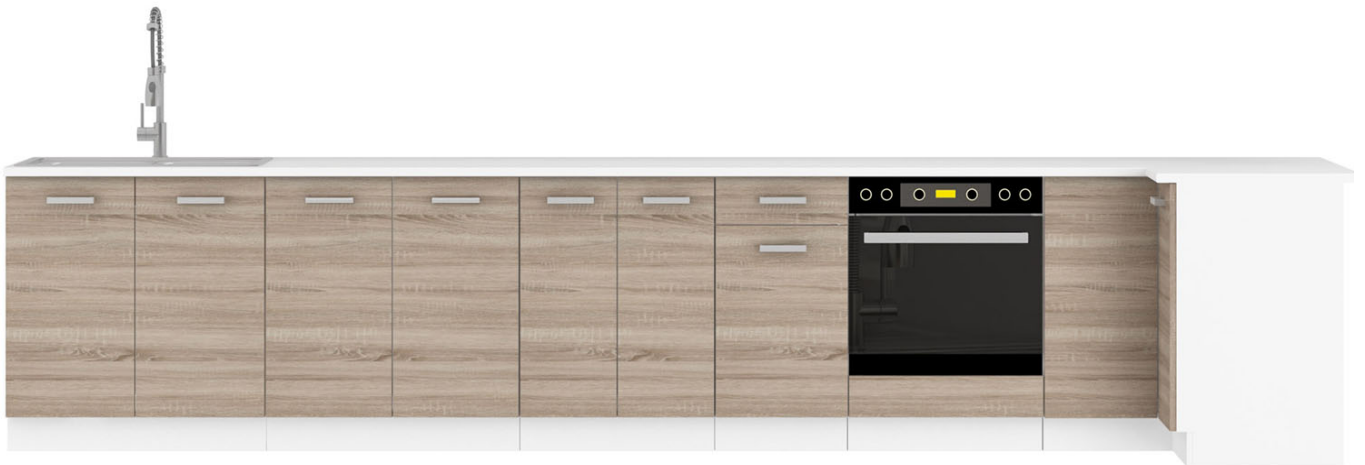

Dane aktualne na dzień: 04-06-2026 06:45

Link do produktu: <https://umeblujdom.pl/szafka-kuchenna-gorna-divo-30-g-60-1f-p-1359.html>

## Szafka kuchenna górna Divo 30 G-60 1F

Cena	<b>164 zł</b>
Czas wysyłki	<b>3-7 dni roboczych</b>
Szerokość	<b>30 cm</b>
Wysokość	<b>60 cm</b>
Głębokość	<b>31 cm</b>

## DIVO szafka kuchenna górna 30 cm DĄB SONOMA TRUFEL

**DIVO** szafka kuchenna górna 30 G-60 1F o szerokości 30 cm. Dostępna w kolorze frontu dąb sonoma trufel.

**DIVO** to zestaw mebli kuchennych dostępny w kolorze frontu dąb sonoma trufel. Korpus w kolorze biały mat wykonany z płyty wiórowej. Fronty wykonane z płyty laminowanej, oklejone PCV w kolorze dąb sonoma trufel. Całość zdobią proste uchwyty. Kolorystyka blatu to biały mat o grubości 28mm. (BLAT JEST WLICZONY W CENĘ). W cenę szafek nie jest wliczone wyposażenie AGD oraz elementy dekoracyjne.

## SPECYFIKACJA

- szerokość: 30 cm
- wysokość: 60 cm
- głębokość: 31 cm
- ilość drzwi: 1
- ilość półek: 1
- korpus: biały mat
- front: dąb sonoma trufel
- uchwyty: 160mm - 2C 160 SA plastik