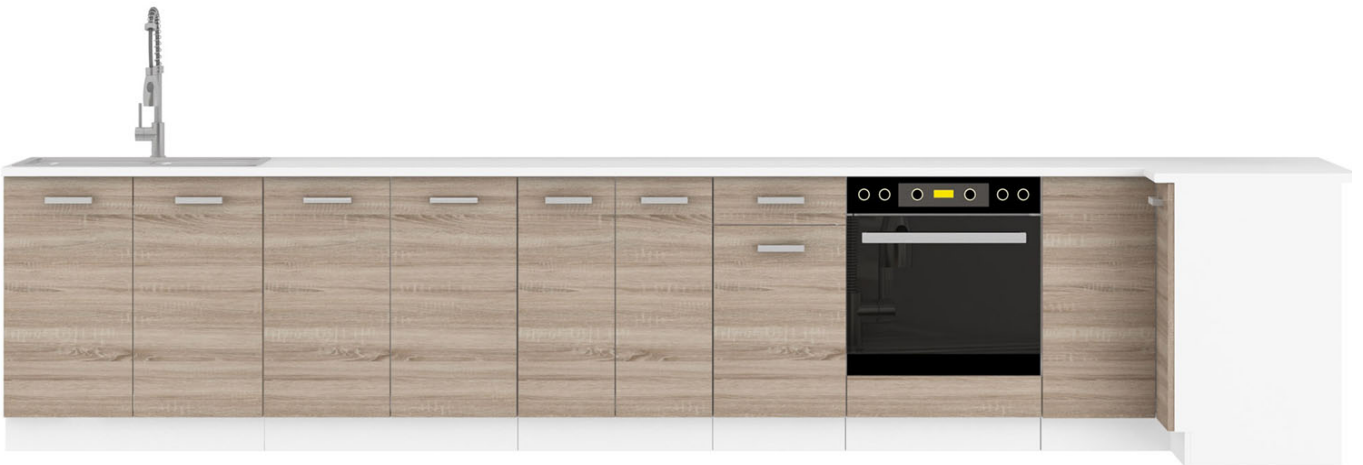

Dane aktualne na dzień: 03-06-2026 17:49

Link do produktu: <https://umeblujdom.pl/szafka-kuchenna-gorna-divo-30-g-60-1f-p-1359.html>

Szafka kuchenna górna Divo 30 G-60 1F

Cena	164 zł
Czas wysyłki	3-7 dni roboczych
Szerokość	30 cm
Wysokość	60 cm
Głębokość	31 cm

Opis produktu

DIVO szafka kuchenna górna 30 cm DĄB SONOMA TRUFEL

DIVO szafka kuchenna górna 30 G-60 1F o szerokości 30 cm. Dostępna w kolorze frontu dąb sonoma trufel.

DIVO to zestaw mebli kuchennych dostępny w kolorze frontu dąb sonoma trufel. Korpus w kolorze biały mat wykonany z płyty wiórowej. Fronty wykonane z płyty laminowanej, oklejone PCV w kolorze dąb sonoma trufel. Całość zdobią proste uchwyty. Kolorystyka blatu to biały mat o grubości 28mm. (BLAT JEST WLICZONY W CENĘ). W cenę szafek nie jest wliczone wyposażenie AGD oraz elementy dekoracyjne.

SPECYFIKACJA

- szerokość: 30 cm
- wysokość: 60 cm
- głębokość: 31 cm
- ilość drzwi: 1
- ilość półek: 1
- korpus: biały mat
- front: dąb sonoma trufel
- uchwyty: 160mm - 2C 160 SA plastik

MOŻLIWOŚĆ WŁASNEJ KONFIGURACJI KUCHNI