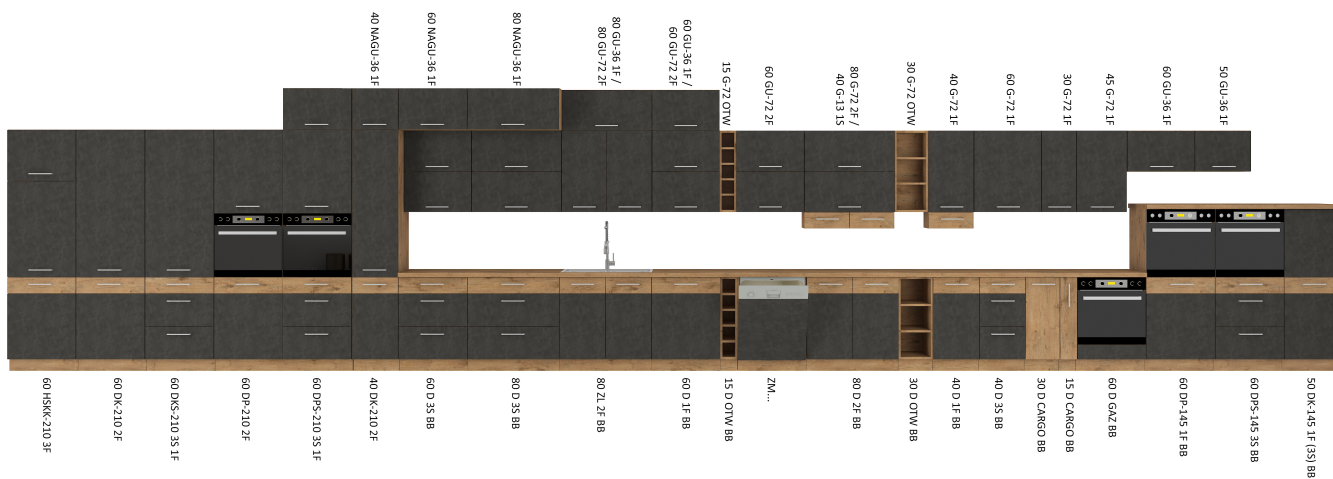

## LANA szafka kuchenna górna boczna 30 cm DĄB LANCELOT

**LANA** szafka kuchenna górna boczna o szerokości 30 cm. Dostępna w kolorze dąb lancelot.

**LANA** to zestaw mebli kuchennych dostępny w 2 kolorach. Korpus w kolorze dąb lancelot wykonany z płyty wiórowej. Fronty wykonane z płyty MDF, oklejone PCV w kolorze do wyboru (biały połysk, bordo połysk, matera). Całość zdobią proste uchwyty. Meble posiadają system cichego domykania frontów i szuflad (z wyjątkiem szafek narożnikowych). Kolorystyka blatu to dąb lancelot o grubości 28mm. (BLAT NIE JEST WLICZONY W CENĘ). W cenę szafek nie jest wliczone wyposażenie AGD oraz elementy dekoracyjne.

### SPECYFIKACJA

- szerokość: 30 cm
- wysokość: 71,5 cm
- głębokość: 29 cm
- ilość półek: 2
- korpus: dąb lancelot

---

**DEDYKOWANY BLAT**

**SYSTEM CICHEGO DOMYKANIA**

**frontów**

**szuflad**

**TYPOSZEREG LANA**