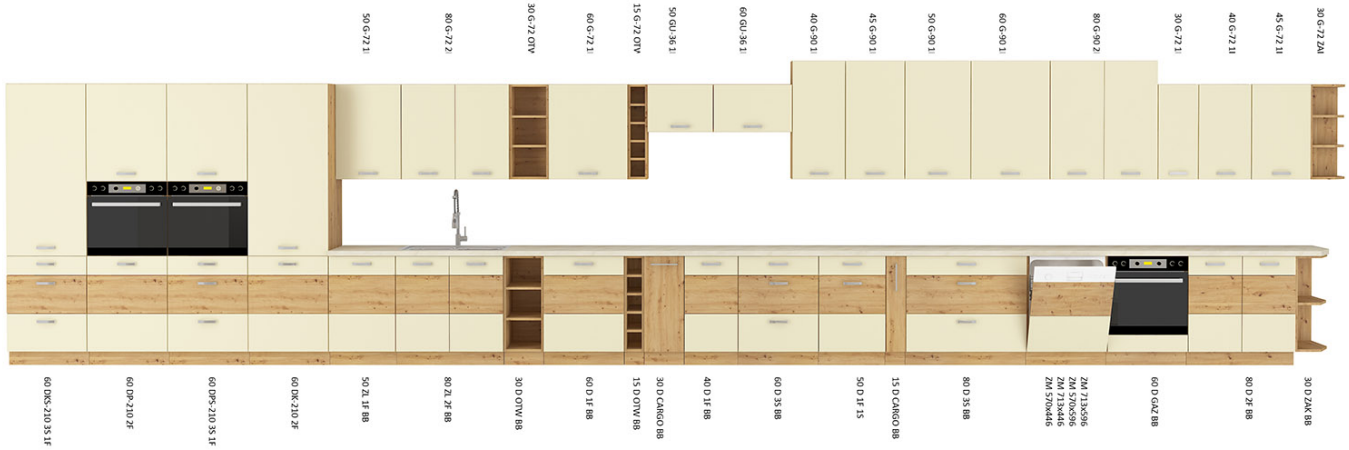

PRZYKŁADOWE ARANŻACJE

**Meble w paczkach do samodzielnego montażu.
Do każdego produktu dołączona jest przejrzysta instrukcja montażu
oraz wyposażenie niezbędne do jego zmontowania.**

W okresie przedświątecznym (listopad, grudzień), termin realizacji może się nieznacznie wydłużyć ze względu na ilość zamówień. Wysyłka: Towar wysyłamy firmą transportową, specjalizującą się w przewozie mebli, dzięki czemu mają Państwo pewność że przesyłka dojdzie nieuszkodzona. Przewoźnik meblowy kursuje (między 6.00 - 23.00) raz w tygodniu w dany region Polski. Nie ma możliwości zmiany godzin dostawy !

Dwa, trzy dni przed dostawą informujemy Klienta telefonicznie oraz mailowo o dacie oraz godzinie (przedział 3 godzin) planowanego dostarczenia. Klient informowany jest przez kierowcę 30 minut przed dostawą. Kierowca nie ma obowiązku wnoszenia mebli do lokalu, mieszkania, domu itp. Należy zorganizować odpowiednią liczbę osób do odbioru mebli od dostawcy ze względu na gabaryt oraz rozmiar.

WAŻNE ! W przypadku potwierdzenia godzin dostawy i nieodebrania przesyłki, naliczona zostanie dodatkowa opłata za ponowny transport.

Produkt posiada dodatkowe opcje:

Kolor (ARTEO): Dąb Artisan / Krem Połysk , Dąb Artisan / Biały Połysk , Dąb Artisan / Cappuccino Połysk