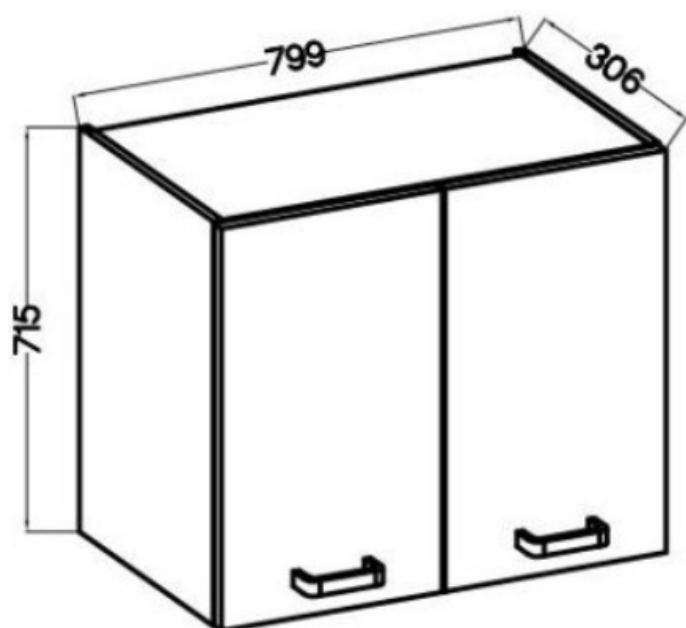

Wszystkie szafki systemu ASTON: