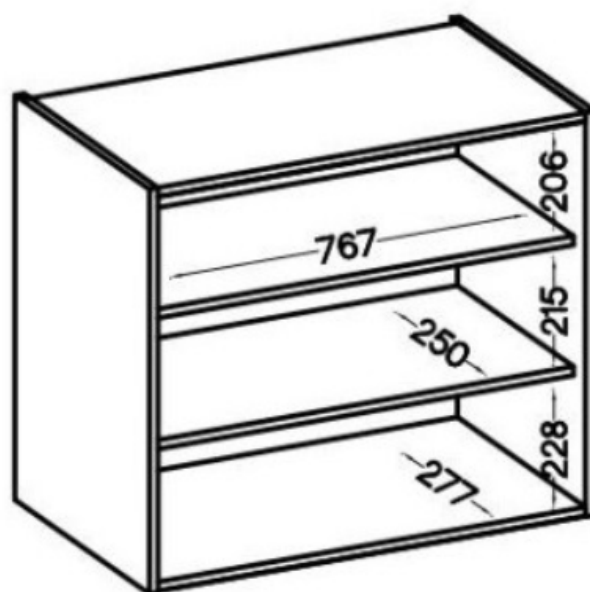

Wszystkie szafki systemu ASTON: