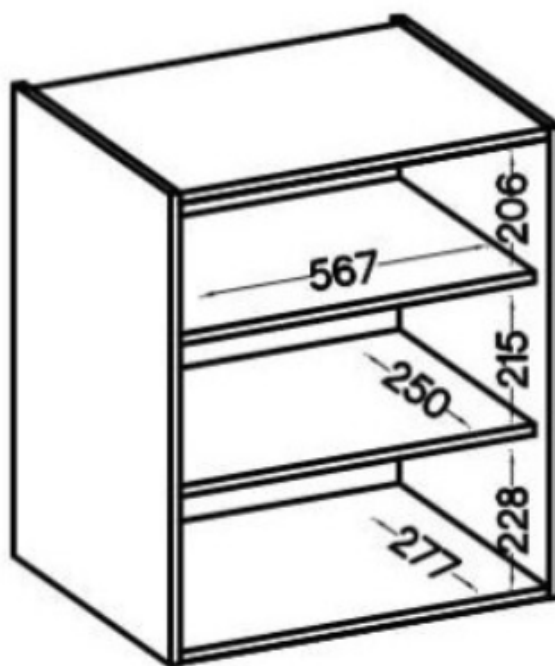

Fronty uniwersalne, o stronie otwierania można zdecydować przy montażu. Miejsca na uchwyty nawiercone od wewnątrz, nie są przewiercone na wylot.

### Specyfikacja bryły:

- szerokość: **60 cm**
- wysokość: **71,5 cm**
- głębokość: **31 cm**
- ilość drzwi: **1**
- ilość półek: **2**
- korpus: **płyta laminowana 16 mm czarny mat**
- front: **płyta laminowana 16 mm (ABS) cashmere**
- uchwyt: **krawędziowy UA-XEXA czarny - aluminium**

### Szczegółowe wymiary:

Wszystkie szafki systemu ASTON:

50 G-

50 G-

45 G-

45 G-

40 GU

40 NAG