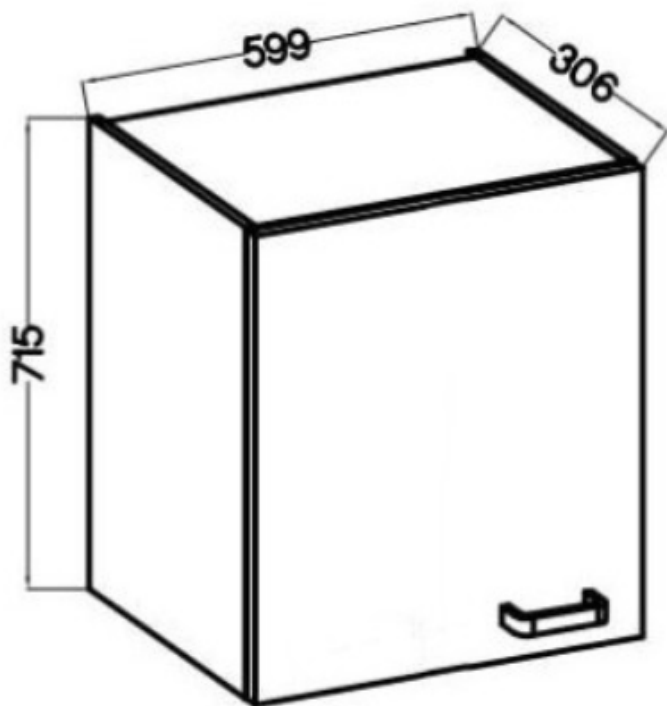

Wszystkie szafki systemu ASTON: