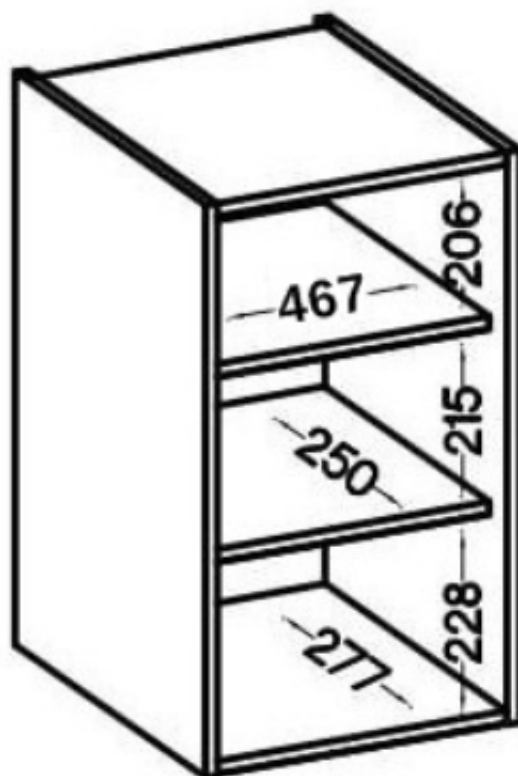

Fronty uniwersalne, o stronie otwierania można zdecydować przy montażu. Miejsca na uchwyty nawiercone od wewnątrz, nie są przewiercone na wylot.

### Specyfikacja bryły:

- szerokość: **50 cm**
- wysokość: **71,5 cm**
- głębokość: **31 cm**
- ilość drzwi: **1**
- ilość półek: **2**
- korpus: **płyta laminowana 16 mm czarny mat**
- front: **płyta laminowana 16 mm (ABS) cashmere**
- uchwyt: **krawędziowy UA-XEXA czarny - aluminium**

### Szczegółowe wymiary:

Wszystkie szafki systemu ASTON:

50 G-

50 G-

45 G-

45 G-

40 GU

40 NAG