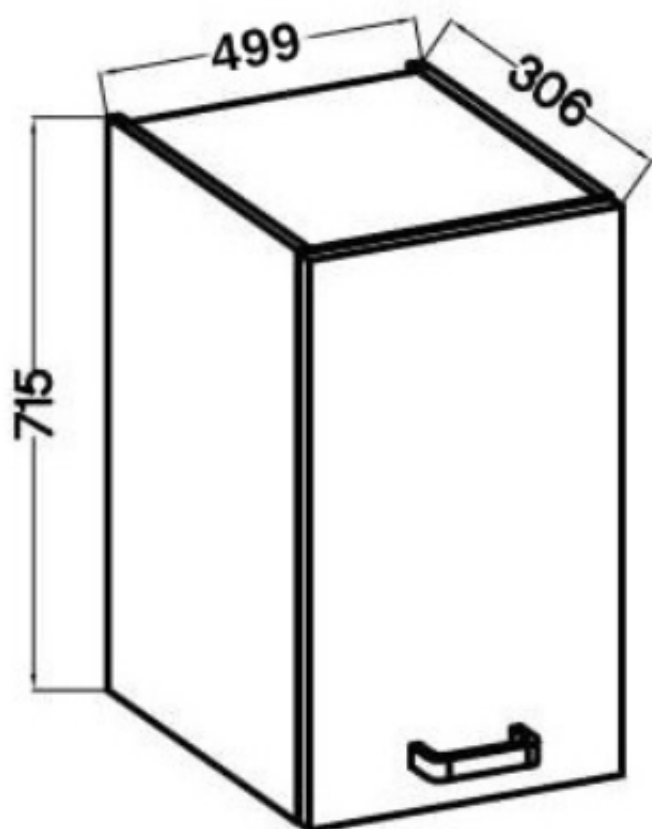

Wszystkie szafki systemu ASTON: