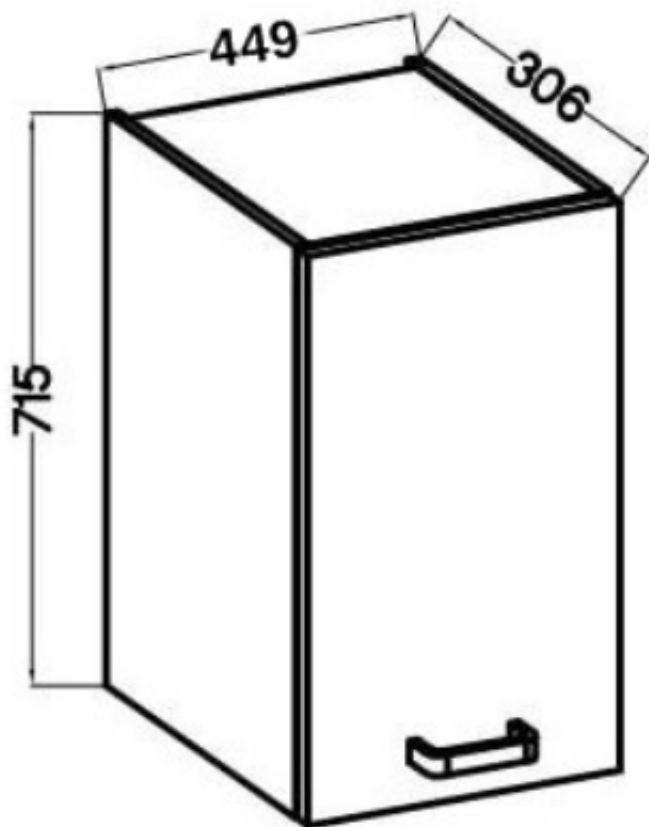

Fronty uniwersalne, o stronie otwierania można zdecydować przy montażu. Miejsca na uchwyty nawiercone od wewnątrz, nie są przewiercone na wylot.

Specyfikacja bryły:

- szerokość: **45 cm**
- wysokość: **71,5 cm**
- głębokość: **31 cm**
- ilość drzwi: **1**
- ilość półek: **2**
- korpus: **płyta laminowana 16 mm czarny mat**
- front: **płyta laminowana 16 mm (ABS) cashmere**
- uchwyt: **krawędziowy UA-XEXA czarny - aluminium**

Szczegółowe wymiary:

Wszystkie szafki systemu ASTON:

50 G-

50 G-

45 G-

45 G-

40 GU

40 NAG