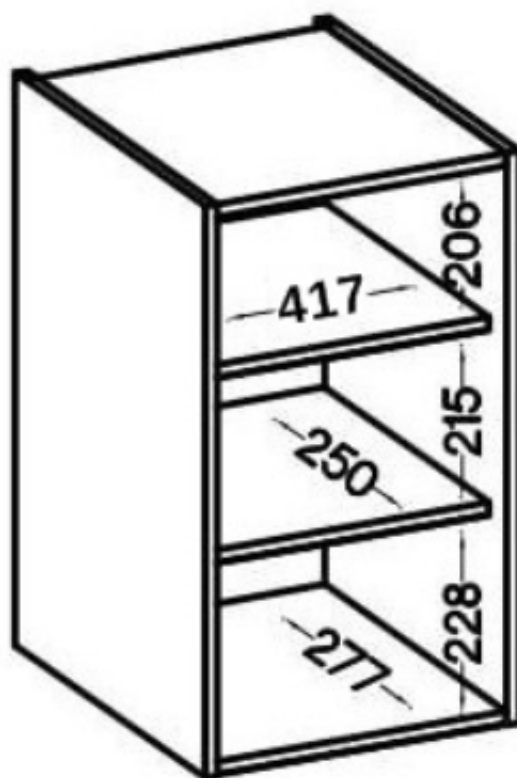

Fronty uniwersalne, o stronie otwierania można zdecydować przy montażu. Miejsca na uchwyty nawiercone od wewnątrz, nie są przewiercone na wylot.

Specyfikacja bryły:

- szerokość: **45 cm**
- wysokość: **71,5 cm**
- głębokość: **31 cm**
- ilość drzwi: **1**
- ilość półek: **2**
- korpus: **płyta laminowana 16 mm czarny mat**
- front: **płyta laminowana 16 mm (ABS) cashmere**
- uchwyt: **krawędziowy UA-XEXA czarny - aluminium**

Szczegółowe wymiary:

Wszystkie szafki systemu ASTON:

50 G-

50 G-

45 G-

45 G-

40 GU

40 NAG