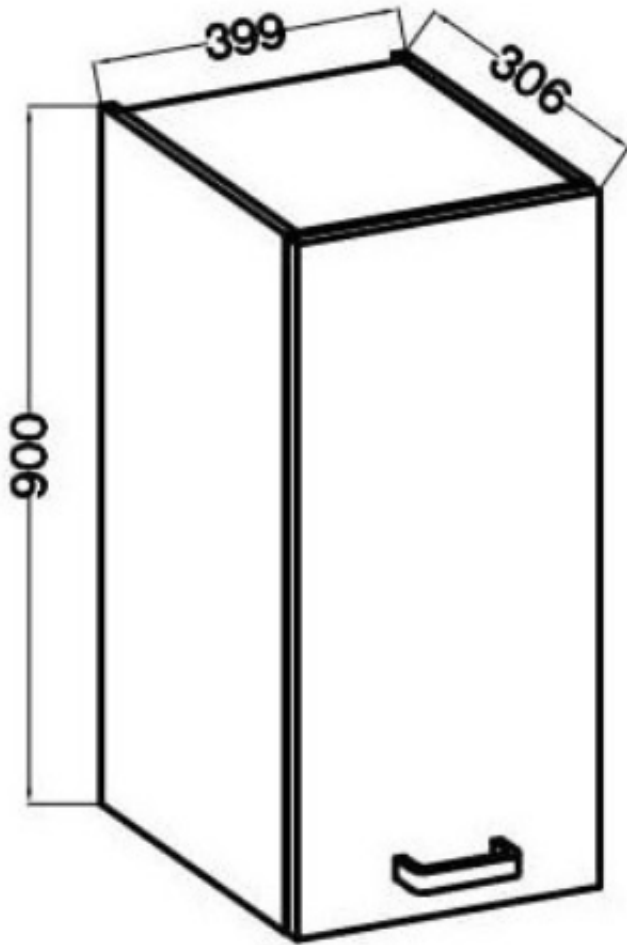

Fronty uniwersalne, o stronie otwierania można zdecydować przy montażu. Miejsca na uchwyty nawiercone od wewnątrz, nie są przewiercone na wylot.

SPECYFIKACJA:

- szerokość: **40 cm**
- wysokość: **90 cm**
- głębokość: **31 cm**
- ilość drzwi: **1**
- ilość półek: **3**
- korpus: **płyta laminowana 16 mm czarny mat**
- front: **płyta laminowana 16 mm (ABS) czarny mat**
- uchwyt: **krawędziowy UA-XEXA czarny - aluminium**

SZCZEGÓŁOWE WYMIARY

WYKAZ WSZYSTKICH SZAFEK SYSTEMU SAMOA

80 ZL 2F BB 80 x 82 x 52 cm	2 paczki	50 ZL 1F BB 50 x 82 x 52 cm	2 paczki	105 ND 1F BB 90 x 82 x 52 cm	2 paczki	80 GS-72 2F 80 x 71,5 x 31 cm	2 paczki	60x60 GN-72 1F (45°) 60/60 x 71,5 x 31 cm	2 paczki
80 D 2F BB 80 x 82 x 52 cm	2 paczki	50 D 1F 1S BB PREMIUM BOX 50 x 82 x 52 cm	2 paczki	90x90 DN 2F BB 84,5/84,5 x 82 x 52 cm	2 paczki	80 GS-90 2F 80 x 90 x 31 cm	2 paczki	60x60 GN-90 1F (45°) 60/60 x 90 x 31 cm	2 paczki
80 D 3S BB PREMIUM BOX 80 x 82 x 52 cm	2 paczki	40 D 3S BB PREMIUM BOX 40 x 82 x 52 cm	2 paczki	80 GU-36 1F 80 x 36 x 31 cm	2 paczki	60 GU-36 1F 60 x 36 x 31 cm	2 paczki	60x60 GN-72 2F (90°) 60/60 x 71,5 x 31 cm	2 paczki
60 D 1F BB 60 x 82 x 52 cm	2 paczki	40 D 1F BB 40 x 82 x 52 cm	2 paczki	80 NAGU-36 1F 80 x 36 x 57 cm	2 paczki	60 NAGU-36 1F 60 x 36 x 57 cm	2 paczki	60x60 GN-90 2F (90°) 60/60 x 90 x 31 cm	2 paczki
60 D GAZ BB 60 x 82 x 52 cm	2 paczki	30 D CARGO BB 30 x 82 x 52 cm	3 paczki	80 G-72 2F 80 x 71,5 x 31 cm	2 paczki	60 G-72 1F 60 x 71,5 x 31 cm	2 paczki	50 GU-36 1F 50 x 36 x 31 cm	2 paczki
60 D 3S BB PREMIUM BOX 60 x 82 x 52 cm	2 paczki	15 D CARGO BB 15 x 82 x 52 cm	3 paczki	80 G-90 2F 80 x 90 x 31 cm	2 paczki	60 G-90 1F 60 x 90 x 31 cm	2 paczki	50 NAGU-36 1F 50 x 36 x 57 cm	2 paczki