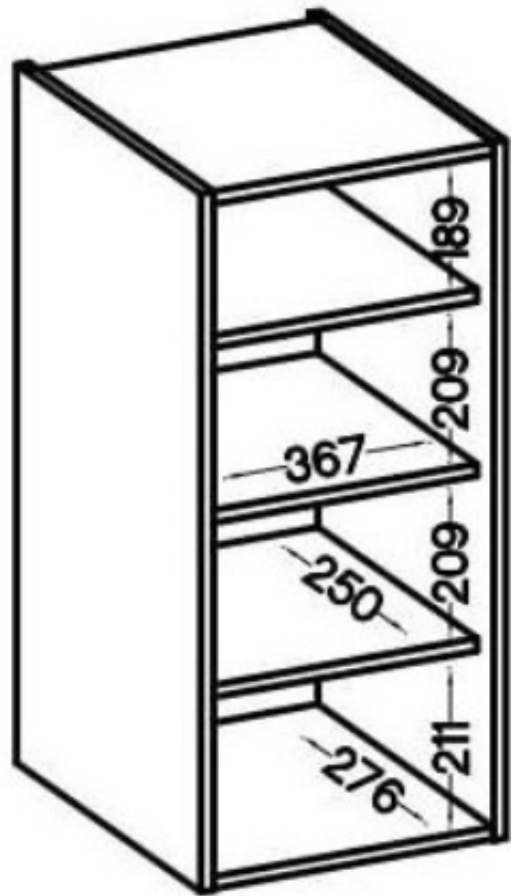

Fronty uniwersalne, o stronie otwierania można zdecydować przy montażu. Miejsca na uchwyty nawiercone od wewnątrz, nie są przewiercone na wylot.

SPECYFIKACJA:

- szerokość: **40 cm**
- wysokość: **90 cm**
- głębokość: **31 cm**
- ilość drzwi: **1**
- ilość półek: **3**
- korpus: **płyta laminowana 16 mm czarny mat**
- front: **płyta laminowana 16 mm (ABS) czarny mat**
- uchwyt: **krawędziowy UA-XEXA czarny - aluminium**

SZCZEGÓŁOWE WYMIARY

WYKAZ WSZYSTKICH SZAFEK SYSTEMU SAMOA

80 ZL 2F BB 80 x 82 x 52 cm	2 paczki	50 ZL 1F BB 50 x 82 x 52 cm	2 paczki	105 ND 1F BB 90 x 82 x 52 cm	2 paczki	80 GS-72 2F 80 x 71,5 x 31 cm	2 paczki	60x60 GN-72 1F (45°) 60/60 x 71,5 x 31 cm	2 paczki
80 D 2F BB 80 x 82 x 52 cm	2 paczki	50 D 1F 1S BB PREMIUM BOX 50 x 82 x 52 cm	2 paczki	90x90 DN 2F BB 84,5/84,5 x 82 x 52 cm	2 paczki	80 GS-90 2F 80 x 90 x 31 cm	2 paczki	60x60 GN-90 1F (45°) 60/60 x 90 x 31 cm	2 paczki
80 D 3S BB PREMIUM BOX 80 x 82 x 52 cm	2 paczki	40 D 3S BB PREMIUM BOX 40 x 82 x 52 cm	2 paczki	80 GU-36 1F 80 x 36 x 31 cm	2 paczki	60 GU-36 1F 60 x 36 x 31 cm	2 paczki	60x60 GN-72 2F (90°) 60/60 x 71,5 x 31 cm	2 paczki
60 D 1F BB 60 x 82 x 52 cm	2 paczki	40 D 1F BB 40 x 82 x 52 cm	2 paczki	80 NAGU-36 1F 80 x 36 x 57 cm	2 paczki	60 NAGU-36 1F 60 x 36 x 57 cm	2 paczki	60x60 GN-90 2F (90°) 60/60 x 90 x 31 cm	2 paczki
60 D GAZ BB 60 x 82 x 52 cm	2 paczki	30 D CARGO BB 30 x 82 x 52 cm	3 paczki	80 G-72 2F 80 x 71,5 x 31 cm	2 paczki	60 G-72 1F 60 x 71,5 x 31 cm	2 paczki	50 GU-36 1F 50 x 36 x 31 cm	2 paczki
60 D 3S BB PREMIUM BOX 60 x 82 x 52 cm	2 paczki	15 D CARGO BB 15 x 82 x 52 cm	3 paczki	80 G-90 2F 80 x 90 x 31 cm	2 paczki	60 G-90 1F 60 x 90 x 31 cm	2 paczki	50 NAGU-36 1F 50 x 36 x 57 cm	2 paczki