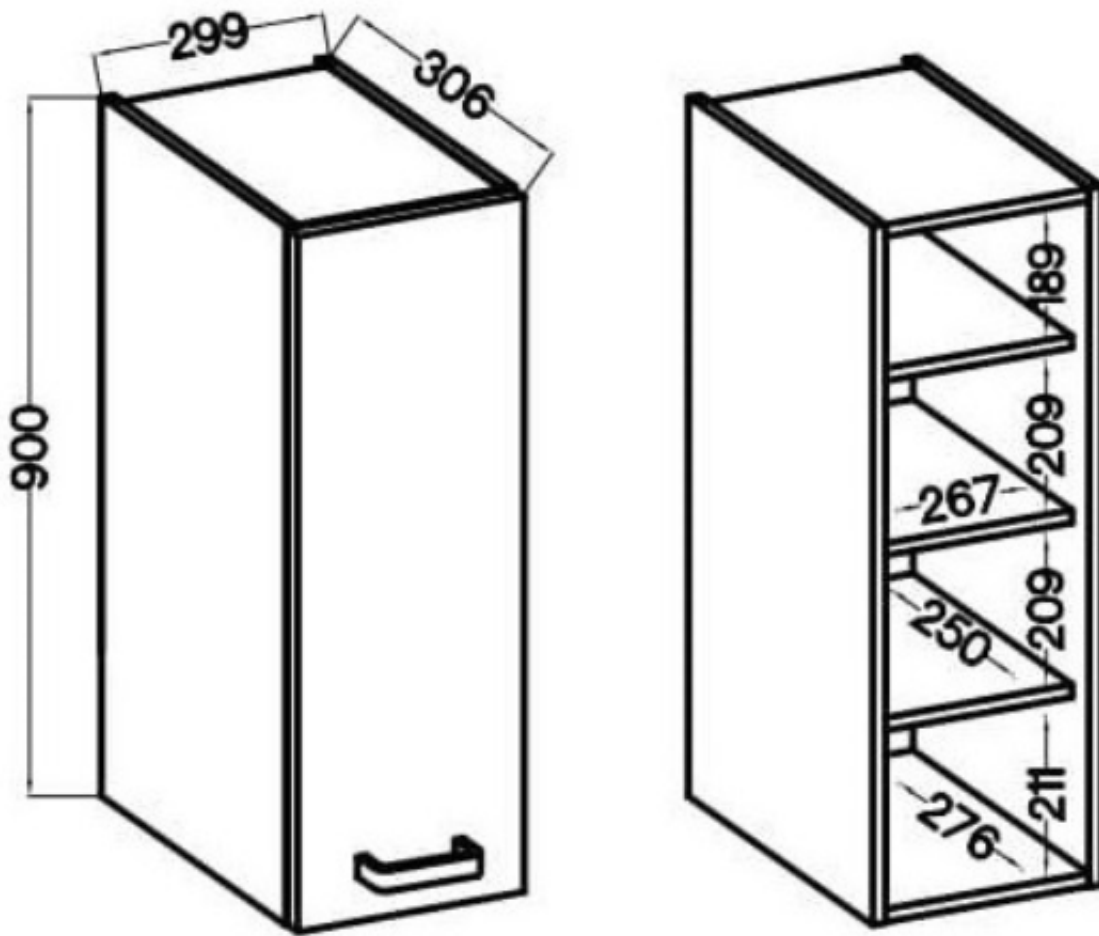

Fronty uniwersalne, o stronie otwierania można zdecydować przy montażu. Miejsca na uchwyty nawiercone od wewnątrz, nie są przewiercone na wylot.

SPECYFIKACJA:

- szerokość: **30 cm**
- wysokość: **90 cm**
- głębokość: **31 cm**
- ilość drzwi: **1**
- ilość półek: **3**
- korpus: **płyta laminowana 16 mm czarny mat**
- front: **płyta laminowana 16 mm (ABS) czarny mat**
- uchwyt: **krawędziowy UA-XEXA czarny - aluminium**

SZCZEGÓŁOWE WYMIARY

WYKAZ WSZYSTKICH SZAFEK SYSTEMU SAMOA

80 ZL 2F BB 80 x 82 x 52 cm 2 paczki	50 ZL 1F BB 50 x 82 x 52 cm 2 paczki	105 ND 1F BB 90 x 82 x 52 cm 2 paczki	80 GS-72 2F 80 x 71,5 x 31 cm 2 paczki	60x60 GN-72 1F (45°) 60/60 x 71,5 x 31 cm 2 paczki
80 D 2F BB 80 x 82 x 52 cm 2 paczki	50 D 1F 1S BB PREMIUM BOX 50 x 82 x 52 cm 2 paczki	90x90 DN 2F BB 84,5/84,5 x 82 x 52 cm 2 paczki	80 GS-90 2F 80 x 90 x 31 cm 2 paczki	60x60 GN-90 1F (45°) 60/60 x 90 x 31 cm 2 paczki
80 D 3S BB PREMIUM BOX 80 x 82 x 52 cm 2 paczki	40 D 3S BB PREMIUM BOX 40 x 82 x 52 cm 2 paczki	80 GU-36 1F 80 x 36 x 31 cm 2 paczki	60 GU-36 1F 60 x 36 x 31 cm 2 paczki	60x60 GN-72 2F (90°) 60/60 x 71,5 x 31 cm 2 paczki
60 D 1F BB 60 x 82 x 52 cm 2 paczki	40 D 1F BB 40 x 82 x 52 cm 2 paczki	80 NAGU-36 1F 80 x 36 x 57 cm 2 paczki	60 NAGU-36 1F 60 x 36 x 57 cm 2 paczki	60x60 GN-90 2F (90°) 60/60 x 90 x 31 cm 2 paczki
60 D GAZ BB 60 x 82 x 52 cm 2 paczki	30 D CARGO BB 30 x 82 x 52 cm 3 paczki	80 G-72 2F 80 x 71,5 x 31 cm 2 paczki	60 G-72 1F 60 x 71,5 x 31 cm 2 paczki	50 GU-36 1F 50 x 36 x 31 cm 2 paczki
60 D 3S BB PREMIUM BOX 60 x 82 x 52 cm 2 paczki	15 D CARGO BB 15 x 82 x 52 cm 3 paczki	80 G-90 2F 80 x 90 x 31 cm 2 paczki	60 G-90 1F 60 x 90 x 31 cm 2 paczki	50 NAGU-36 1F 50 x 36 x 57 cm 2 paczki