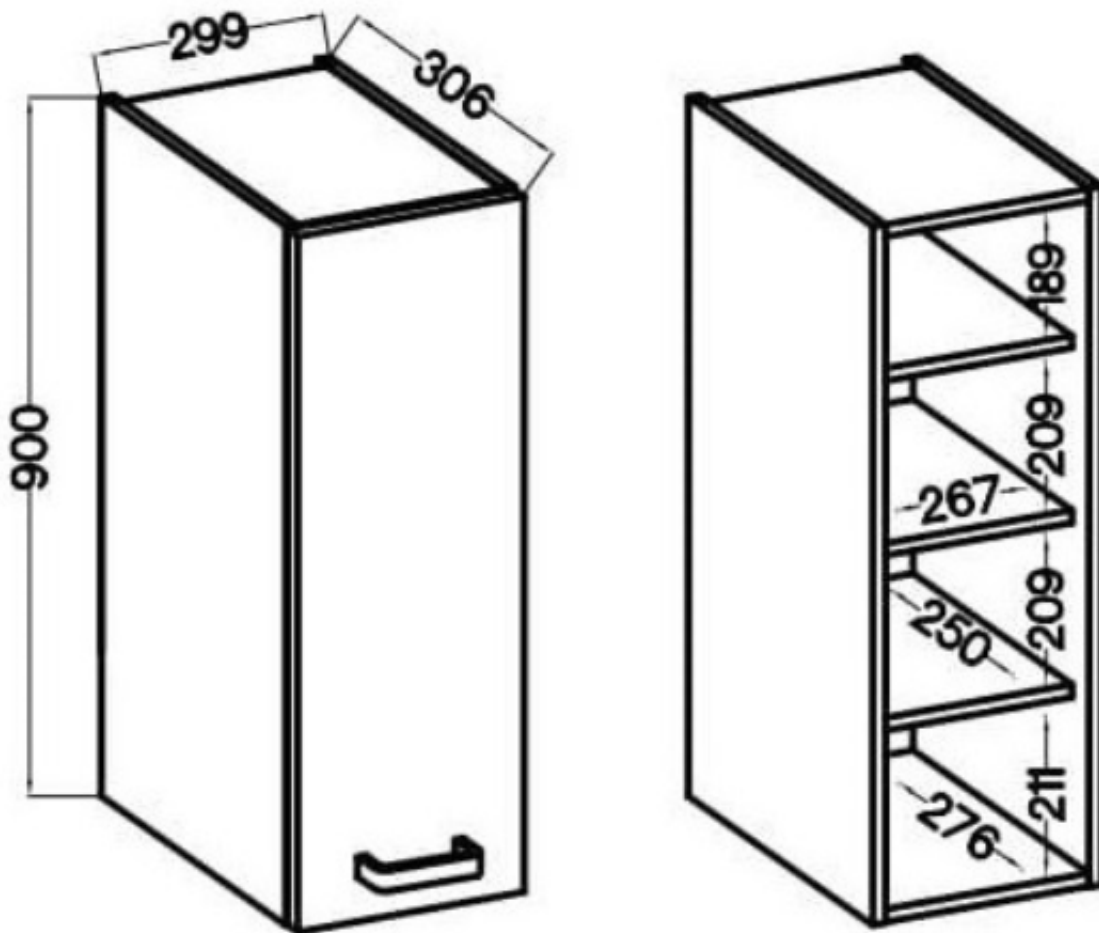

Fronty uniwersalne, o stronie otwierania można zdecydować przy montażu. Miejsca na uchwyty nawiercone od wewnątrz, nie są przewiercone na wylot.

### SPECYFIKACJA:

- szerokość: **30 cm**
- wysokość: **90 cm**
- głębokość: **31 cm**
- ilość drzwi: **1**
- ilość półek: **3**
- korpus: **płyta laminowana 16 mm czarny mat**
- front: **płyta laminowana 16 mm (ABS) czarny mat**
- uchwyt: **krawędziowy UA-XEXA czarny - aluminium**

### Cechy systemu SAMOA:

- korpus: płyta laminowana 16mm w kolorze czarny mat
- front: płyta laminowana 16 mm w kolorze czarny mat
- blat: dedykowany 38 mm dąb artisan
- uchwyt: krawędziowy - aluminium
- cokół: czarny, wysokość 10 cm
- system cichego domykania frontów
- szuflady PREMIUM BOX
- podnośniki gazowe w szafkach okapowych
- uniwersalny montaż frontów
- produkt polski

### SZCZEGÓŁOWE WYMIARY