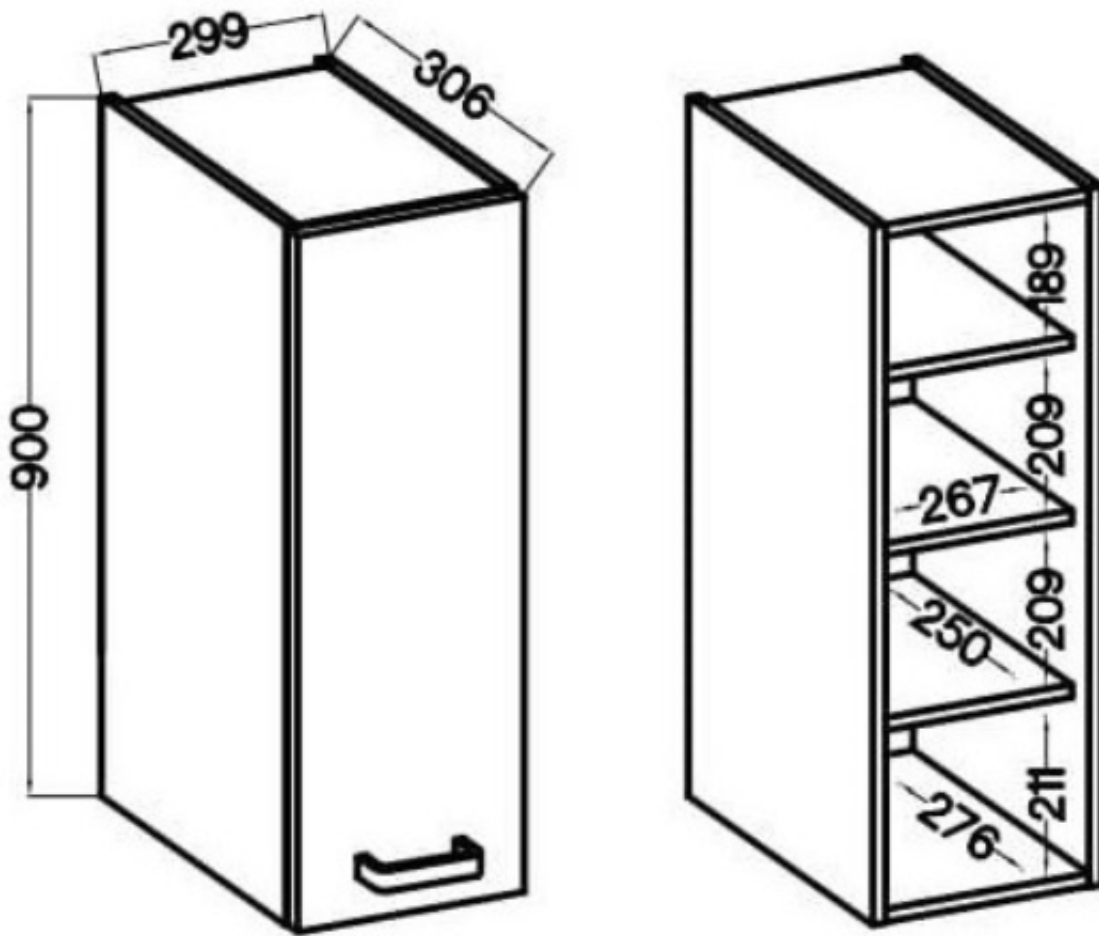

Fronty uniwersalne, o stronie otwierania można zdecydować przy montażu. Miejsca na uchwyty nawiercone od wewnątrz, nie są przewiercone na wylot.

### SPECYFIKACJA:

- szerokość: **30 cm**
- wysokość: **90 cm**
- głębokość: **31 cm**
- ilość drzwi: **1**
- ilość półek: **3**
- korpus: **płyta laminowana 16 mm czarny mat**
- front: **płyta laminowana 16 mm (ABS) czarny mat**
- uchwyt: **krawędziowy UA-XEXA czarny - aluminium**

### Cechy systemu SAMOA:

- korpus: płyta laminowana 16mm w kolorze czarny mat
- front: płyta laminowana 16 mm w kolorze czarny mat
- blat: dedykowany 38 mm dąb artisan
- uchwyt: krawędziowy - aluminium
- cokół: czarny, wysokość 10 cm
- system cichego domykania frontów
- szuflady PREMIUM BOX
- podnośniki gazowe w szafkach okapowych
- uniwersalny montaż frontów
- produkt polski

### SZCZEGÓŁOWE WYMIARY