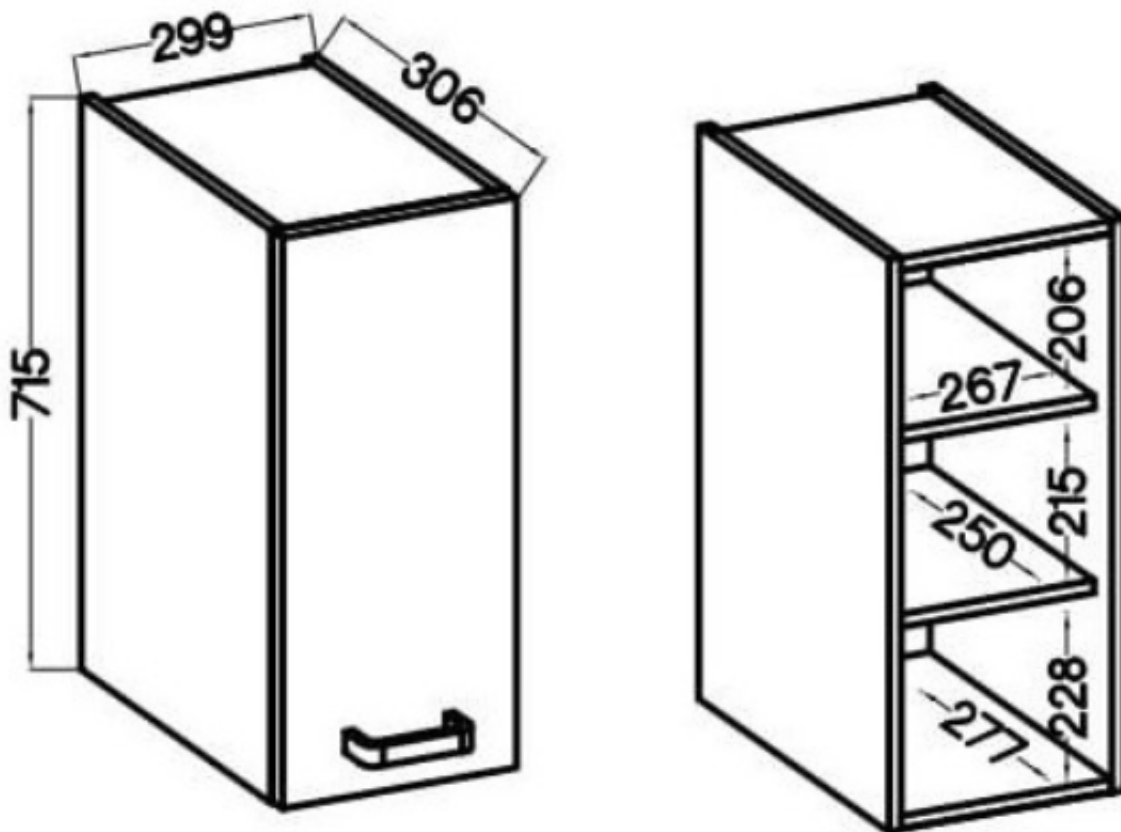

Fronty uniwersalne, o stronie otwierania można zdecydować przy montażu. Miejsca na uchwyty nawiercone od wewnątrz, nie są przewiercone na wylot.

SPECYFIKACJA:

- szerokość: **30 cm**
- wysokość: **71,5 cm**
- głębokość: **31 cm**
- ilość drzwi: **1**
- ilość półek: **2**
- korpus: **płyta laminowana 16 mm czarny mat**
- front: **płyta laminowana 16 mm (ABS) czarny mat**
- uchwyt: **krawędziowy UA-XEXA czarny - aluminium**

SZCZEGÓŁOWE WYMIARY

WYKAZ WSZYSTKICH SZAFEK SYSTEMU SAMOA

80 ZL 2F BB 80 x 82 x 52 cm 2 paczki	50 ZL 1F BB 50 x 82 x 52 cm 2 paczki	105 ND 1F BB 90 x 82 x 52 cm 2 paczki	80 GS-72 2F 80 x 71,5 x 31 cm 2 paczki	60x60 GN-72 1F (45°) 60/60 x 71,5 x 31 cm 2 paczki
80 D 2F BB 80 x 82 x 52 cm 2 paczki	50 D 1F 1S BB PREMIUM BOX 50 x 82 x 52 cm 2 paczki	90x90 DN 2F BB 88,5/88,5 x 82 x 52 cm 2 paczki	80 GS-90 2F 80 x 90 x 31 cm 2 paczki	60x60 GN-90 1F (45°) 60/60 x 90 x 31 cm 2 paczki
80 D 3S BB PREMIUM BOX 80 x 82 x 52 cm 2 paczki	40 D 3S BB PREMIUM BOX 40 x 82 x 52 cm 2 paczki	80 GU-36 1F 80 x 36 x 31 cm 2 paczki	60 GU-36 1F 60 x 36 x 31 cm 2 paczki	60x60 GN-72 2F (90°) 60/60 x 71,5 x 31 cm 2 paczki
60 D 1F BB 60 x 82 x 52 cm 2 paczki	40 D 1F BB 40 x 82 x 52 cm 2 paczki	80 NAGU-36 1F 80 x 36 x 57 cm 2 paczki	60 NAGU-36 1F 60 x 36 x 57 cm 2 paczki	60x60 GN-90 2F (90°) 60/60 x 90 x 31 cm 2 paczki
60 D GAZ BB 60 x 82 x 52 cm 2 paczki	30 D CARGO BB 30 x 82 x 52 cm 3 paczki	80 G-72 2F 80 x 71,5 x 31 cm 2 paczki	60 G-72 1F 60 x 71,5 x 31 cm 2 paczki	50 GU-36 1F 50 x 36 x 31 cm 2 paczki
60 D 3S BB PREMIUM BOX 60 x 82 x 52 cm 2 paczki	15 D CARGO BB 15 x 82 x 52 cm 3 paczki	80 G-90 2F 80 x 90 x 31 cm 2 paczki	60 G-90 1F 60 x 90 x 31 cm 2 paczki	50 NAGU-36 1F 50 x 36 x 57 cm 2 paczki