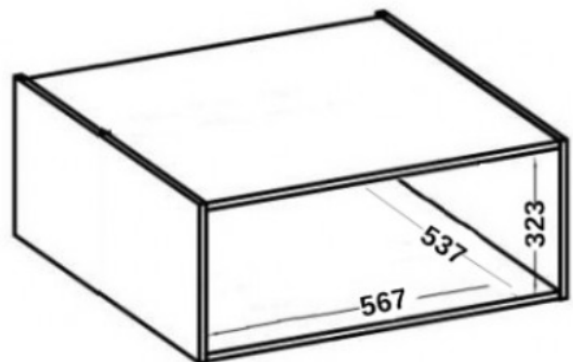

Cena	260 zł
Czas wysyłki	3-7 dni roboczych
Numer katalogowy	4437
Szerokość	60 cm
Kolor korpusu	Antracyt
Kolor frontu	Antracyt
Szuflady	Nie
wykończenie	Matowe
Wysokość	36 cm
Głębokość	57 cm

Opis produktu

Specyfikacja bryty 60 NAGU-36 1F:

- szerokość: **60 cm**
- wysokość: **36 cm**
- głębokość: **57 cm**
- ilość drzwi: **1**
- ilość szuflad: **0**
- ilość półek: **0**

Cechy kolekcji NIVA:

- korpus - płyta laminowana o grubości 16 mm antracyt, tył HDF 2,5 mm kolor biały
 - front - płyta laminowana 16 mm antracyt
- nóżki - regulowane 15 cm (tworzywo sztuczne)
- uchwyty - metalowy czarny rozstaw 16 mm
- zawiasy i prowadnice z cichym domykiem
- system otwierania szuflad PREMIUM BOX
 - meble do samodzielnego montażu
- wnętrza szafek z frontami w kolorze białym