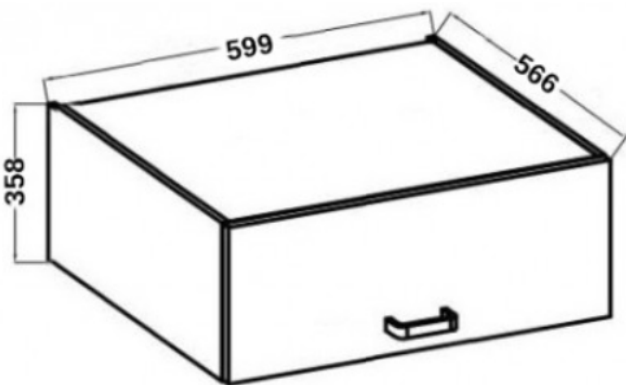

Cena	260 zł
Czas wysyłki	3-7 dni roboczych
Numer katalogowy	4437
Szerokość	60 cm
Kolor korpusu	Antracyt
Kolor frontu	Antracyt
Szuflady	Nie
wykończenie	Matowe
Wysokość	36 cm
Głębokość	57 cm

Opis produktu

Specyfikacja bryty 60 NAGU-36 1F:

- szerokość: **60 cm**
- wysokość: **36 cm**
- głębokość: **57 cm**
- ilość drzwi: **1**
- ilość szuflad: **0**
- ilość półek: **0**

Cechy kolekcji NIVA:

- korpus - płyta laminowana o grubości 16 mm antracyt, tył HDF 2,5 mm kolor biały
 - front - płyta laminowana 16 mm antracyt
- nóżki - regulowane 15 cm (tworzywo sztuczne)
- uchwyty - metalowy czarny rozstaw 16 mm
- zawiasy i prowadnice z cichym domykiem
- system otwierania szuflad PREMIUM BOX
 - meble do samodzielnego montażu
- wnętrza szafek z frontami w kolorze białym