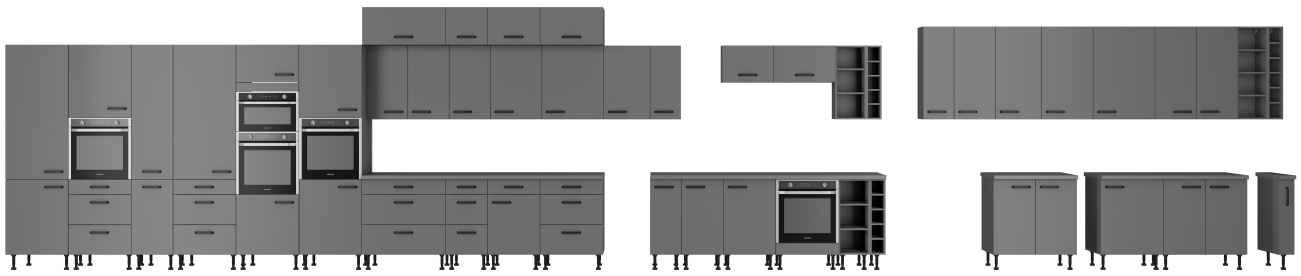

Typoszereg NIVA :

Wykaz szafek kolekcji NIVA :

WYKAZ SZAFEK KUCHENNYCH														
Artykuł	Szkic	Cena netto	Artykuł	Szkic	Cena netto	Artykuł	Szkic	Cena netto	Artykuł	Szkic	Cena netto	Artykuł	Szkic	Cena netto
80 ZL 2F BB		2 paczki	60 D GAZ BB		2 paczki	30 D CARGO BB		3 paczki	80 G-90 2F		2 paczki	60x60 GN-90 1F (45°)		2 paczki
	80 x 87 x 52 cm			60 x 87 x 52 cm			30 x 87 x 52 cm			80 x 90 x 31 cm			60/60 x 90 x 31 cm	
80 ZL 1S BB PREMIUM BOX		2 paczki	60 D 3S BB PREMIUM BOX		2 paczki	15 D CARGO BB		3 paczki	60 GU-36 1F		2 paczki	60x60 GN-72 2F (90°)		2 paczki
	80 x 87 x 52 cm			60 x 87 x 52 cm			15 x 87 x 52 cm			60 x 36 x 31 cm			60/60 x 72,5 x 31 cm	
80 D 2F BB		2 paczki	50 ZL 1F BB		2 paczki	105 ND 1F BB		2 paczki	60 NAGU-36 1F		2 paczki	60x60 GN-90 2F (90°)		2 paczki
	80 x 87 x 52 cm			50 x 87 x 52 cm			105 x 87 x 52 cm			60 x 36 x 31 cm			60/60 x 90 x 31 cm	
80 D 3S BB PREMIUM BOX		2 paczki	50 D 1F 1S BB PREMIUM BOX		2 paczki	90x90 DN 2F BB		2 paczki	60 G-72 1F		2 paczki	50 GU-36 1F		2 paczki
	80 x 87 x 52 cm			50 x 87 x 52 cm			84,5/84,5 x 87 x 52 cm			60 x 72,5 x 31 cm			50 x 36 x 31 cm	
60 ZL 1S BB PREMIUM BOX		2 paczki	40 D 1F BB		2 paczki	80 NAGU-36 1F		2 paczki	60 G-90 1F		2 paczki	50 NAGU-36 1F		2 paczki
	60 x 87 x 52 cm			40 x 87 x 52 cm			80 x 36 x 31 cm			60 x 90 x 31 cm			50 x 36 x 31 cm	
60 D 1F BB		2 paczki	40 D 3S BB PREMIUM BOX		2 paczki	80 G-72 2F		2 paczki	60x60 GN-72 1F (45°)		2 paczki	50 G-72 1F		2 paczki
	60 x 87 x 52 cm			40 x 87 x 52 cm			80 x 72,5 x 31 cm			60/60 x 72,5 x 31 cm			50 x 72,5 x 31 cm	