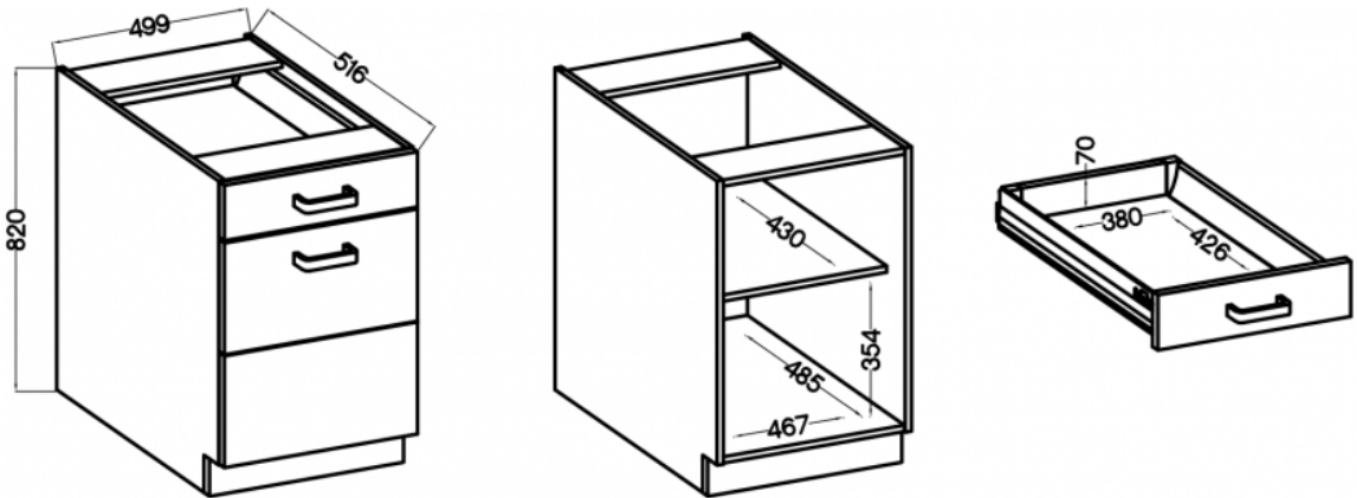

Cena	436 zł
Czas wysyłki	3-7 dni roboczych
Numer katalogowy	4425
Szerokość	50 cm
Kolor korpusu	Antracyt
Kolor frontu	Antracyt
Szuflady	Tak
wykończenie	Matowe
Wysokość	87 cm
Głębokość	52 cm

Opis produktu

Specyfikacja bryły 50 D 1S 1F BB:

- szerokość: **50 cm**
- wysokość: **87 cm**
- głębokość: **52 cm**
- ilość drzwi: **1**
- ilość szuflad: **1**
- ilość półek: **1**

Cechy kolekcji NIVA:

- korpus - płyta laminowana o grubości 16 mm antracyt, tył HDF 2,5 mm kolor biały
 - front - płyta laminowana 16 mm antracyt
 - nóżki - regulowane (tworzywo sztuczne)
- uchwyty - metalowy czarny rozstaw 16 mm
- zawiasy i prowadnice z cichym domykaniem
- system otwierania szuflad PREMIUM BOX
 - meble do samodzielnego montażu