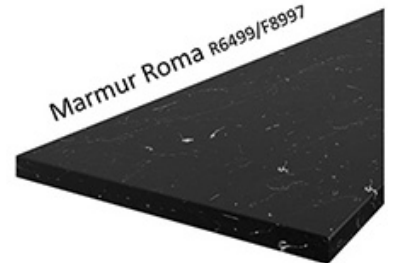

Korpus w kolorze biały mat wykonany z płyty wiórowej. Fronty wykonane z płyty MDF, oklejone PCV w kolorze biały mat. Cechą charakterystyczną są frezowane fronty. Całość zdobią proste uchwyty. Meble posiadają system cichego domykania frontów i szuflad (z wyjątkiem szafek narożnikowych). Kolorystyka blatu to marmur roma o grubości 38mm. (BLAT NIE JEST WLICZONY W CENĘ). W cenę szafek nie jest wliczone wyposażenie AGD oraz elementy dekoracyjne.

MOŻLIWOŚĆ WŁASNEJ KONFIGURACJI KUCHNI

DOSTĘPNA KOLORYSTYKA BLATÓW 28 MM

DOSTĘPNA KOLORYSTYKA BLATÓW 38 MM

Dąb Artisan R20315RU

TIVOLI S68004CT

Dąb Lancelot 4262

MARMUR CARARA S63009MS

Ipanema Biała 6265

Metalic Brown 7506

Marmur Roma R6499/F8997

Platinum 0859PE

Calcite Grey 7480

SYSTEM CICHEGO DOMYKANIA

frontów

szuflad

INDA-matic
gradual closing