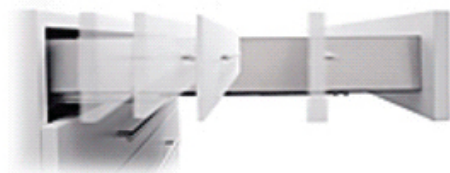

Metalic Brown 7506

Marmur Roma R6499/F8997

Platinum 0859PE

Calcite Grey 7480

SYSTEM CICHEGO DOMYKANIA

frontów

szuflad

INDA-matic
gradual closing