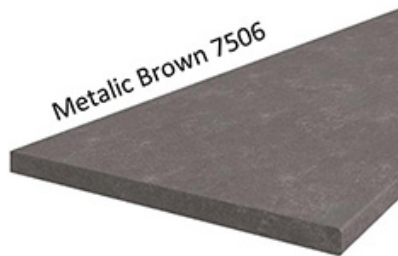

Korpus w kolorze biały mat wykonany z płyty wiórowej. Fronty wykonane z płyty MDF, oklejone PCV w kolorze biały mat. Cechą charakterystyczną są frezowane fronty. Całość zdobią proste uchwyty. Meble posiadają system cichego domykania frontów i szuflad (z wyjątkiem szafek narożnikowych). Kolorystyka blatu to marmur roma o grubości 38mm. (BLAT NIE JEST WLICZONY W CENĘ). W cenę szafek nie jest wliczone wyposażenie AGD oraz elementy dekoracyjne.

MOŻLIWOŚĆ WŁASNEJ KONFIGURACJI KUCHNI

DOSTĘPNA KOLORYSTYKA BLATÓW 28 MM

DOSTĘPNA KOLORYSTYKA BLATÓW 38 MM

Dąb Artisan R20315RU

TIVOLI S68004CT

Dąb Lancelot 4262

MARMUR CARARA S63009MS

Ipanema Biała 6265

Metalic Brown 7506

Marmur Roma R6499/F8997

Platinum 0859PE

Calcite Grey 7480

SYSTEM CICHEGO DOMYKANIA

frontów

szuflad

INDA-matic
gradual closing