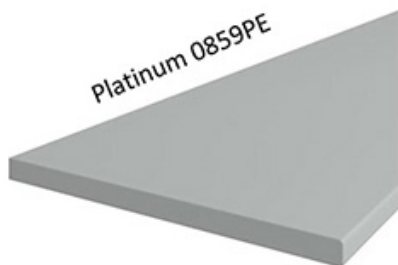

Platinum 0859PE