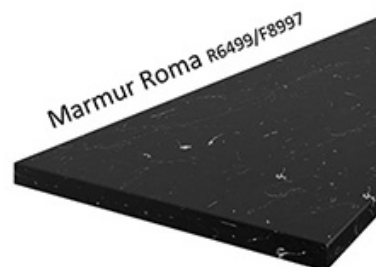

Korpus w kolorze biały mat wykonany z płyty wiórowej. Fronty wykonane z płyty MDF, oklejone PCV w kolorze biały mat. Cechą charakterystyczną są frezowane fronty. Całość zdobią proste uchwyty. Meble posiadają system cichego domykania frontów i szuflad (z wyjątkiem szafek narożnikowych). Kolorystyka blatu to marmur roma o grubości 38mm. (BLAT NIE JEST WLICZONY W CENĘ). W cenę szafek nie jest wliczone wyposażenie AGD oraz elementy dekoracyjne.

MOŻLIWOŚĆ WŁASNEJ KONFIGURACJI KUCHNI

DOSTĘPNA KOLORYSTYKA BLATÓW 28 MM

DOSTĘPNA KOLORYSTYKA BLATÓW 38 MM

Dąb Artisan R20315RU

TIVOLI S68004CT

Dąb Lancelot 4262

MARMUR CARARA S63009MS

Ipanema Biała 6265

Metalic Brown 7506

Marmur Roma R6499/F8997

Platinum 0859PE

Calcite Grey 7480

SYSTEM CICHEGO DOMYKANIA

frontów

szuflad

INDA-matic
gradual closing