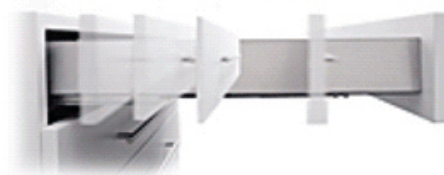

Metalic Brown 7506

Marmur Roma R6499/F8997

Platinum 0859PE

Calcite Grey 7480

SYSTEM CICHEGO DOMYKANIA

frontów

szuflad

INDA-matic
gradual closing