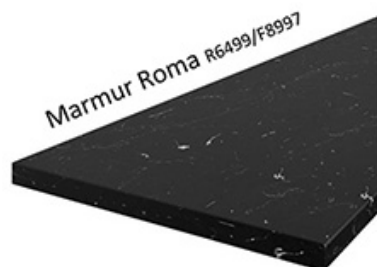

Korpus w kolorze biały mat wykonany z płyty wiórowej. Fronty wykonane z płyty MDF, oklejone PCV w kolorze biały mat. Cechą charakterystyczną są frezowane fronty. Całość zdobią proste uchwyty. Meble posiadają system cichego domykania frontów i szuflad (z wyjątkiem szafek narożnikowych). Kolorystyka blatu to marmur roma o grubości 38mm. (BLAT NIE JEST WLICZONY W CENĘ). W cenę szafek nie jest wliczone wyposażenie AGD oraz elementy dekoracyjne.

MOŻLIWOŚĆ WŁASNEJ KONFIGURACJI KUCHNI

DOSTĘPNA KOLORYSTYKA BLATÓW 28 MM

DOSTĘPNA KOLORYSTYKA BLATÓW 38 MM

Dąb Artisan R20315RU

TIVOLI S68004CT

Dąb Lancelot 4262

MARMUR CARARA S63009MS

Ipanema Biała 6265

Metalic Brown 7506

Marmur Roma R6499/F8997

Platinum 0859PE

Calcite Grey 7480

SYSTEM CICHEGO DOMYKANIA

frontów

szuflad

INDA-matic
gradual closing