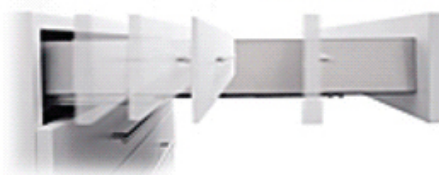

Metalic Brown 7506

Marmur Roma R6499/F8997

Platinum 0859PE

Calcite Grey 7480

SYSTEM CICHEGO DOMYKANIA

frontów

szuflad

INDA-matic
gradual closing