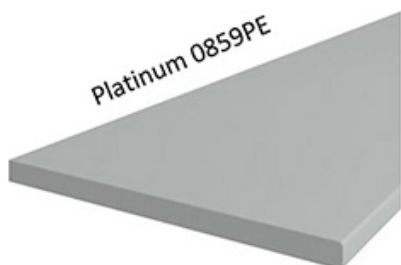

Platinum 0859PE