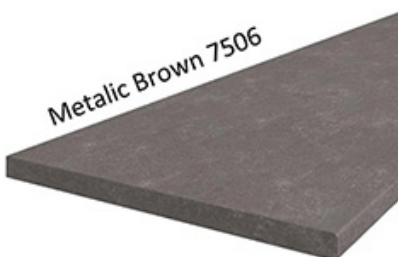

Korpus w kolorze biały mat wykonany z płyty wiórowej. Fronty wykonane z płyty MDF, oklejone PCV w kolorze biały mat. Cechą charakterystyczną są frezowane fronty. Całość zdobią proste uchwyty. Meble posiadają system cichego domykania frontów i szuflad (z wyjątkiem szafek narożnikowych). Kolorystyka blatu to marmur roma o grubości 38mm. (BLAT NIE JEST WLICZONY W CENĘ). W cenę szafek nie jest wliczone wyposażenie AGD oraz elementy dekoracyjne.

BLATY ORAZ POZOSTAŁE AKCESORIA W ZAKŁADCE "AKCESORIA"
POZOSTAŁA DOSTĘPNA KOLORYSTYKA W ZAKŁADCE "KOLORYSTYKA"

SPECYFIKACJA

- szerokość: **15 cm**
- wysokość: **82 cm**
- głębokość: **52 cm**
- ilość drzwi: **1**
- ilość półek: **2**
- korpus: **biały mat**
- front: **MDF biały mat**
- uchwyt: **96 - 2342 metal**
- system cichego domykania frontów
- blat dedykowany: **38 mm marmur roma**

MOŻLIWOŚĆ WŁASNEJ KONFIGURACJI KUCHNI

DOSTĘPNA KOLORYSTYKA BLATÓW 28 MM

DOSTĘPNA KOLORYSTYKA BLATÓW 38 MM

SYSTEM CICHEGO DOMYKANIA

frontów

szuflad

INDA-matic
gradual closing

TYPOSZEREG RETRO