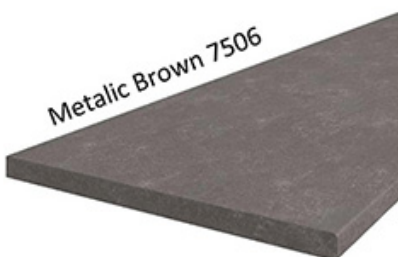

Korpus w kolorze biały mat wykonany z płyty wiórowej. Fronty wykonane z płyty MDF, oklejone PCV w kolorze biały mat. Cechą charakterystyczną są frezowane fronty. Całość zdobią proste uchwyty. Meble posiadają system cichego domykania frontów i szuflad (z wyjątkiem szafek narożnikowych). Kolorystyka blatu to marmur roma o grubości 38mm. (BLAT NIE JEST WLICZONY W CENĘ). W cenę szafek nie jest wliczone wyposażenie AGD oraz elementy dekoracyjne.

MOŻLIWOŚĆ WŁASNEJ KONFIGURACJI KUCHNI

DOSTĘPNA KOLORYSTYKA BLATÓW 28 MM

DOSTĘPNA KOLORYSTYKA BLATÓW 38 MM

Dąb Artisan R20315RU

TIVOLI S68004CT

Dąb Lancelot 4262

MARMUR CARARA S63009MS

Ipanema Biała 6265

Metalic Brown 7506

Marmur Roma R6499/F8997

Platinum 0859PE

Calcite Grey 7480

SYSTEM CICHEGO DOMYKANIA

frontów

szuflad

INDA-matic
gradual closing