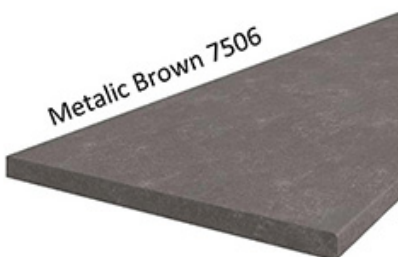

### DOSTĘPNA KOLORYSTYKA BLATÓW 28 MM

### DOSTĘPNA KOLORYSTYKA BLATÓW 38 MM

Dąb Artisan R20315RU

TIVOLI S68004CT

Dąb Lancelot 4262

MARMUR CARARA S63009MS

Ipanema Biała 6265

Metalic Brown 7506

Marmur Roma R6499/F8997