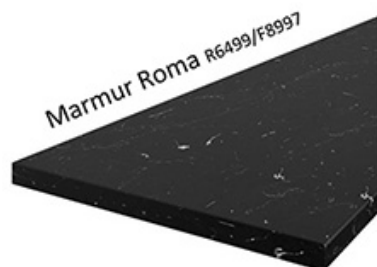

### DOSTĘPNA KOLORYSTYKA BLATÓW 28 MM

### DOSTĘPNA KOLORYSTYKA BLATÓW 38 MM

Dąb Artisan R20315RU

TIVOLI S68004CT

Dąb Lancelot 4262

MARMUR CARARA S63009MS

Ipanema Biała 6265

Metalic Brown 7506

Marmur Roma R6499/F8997