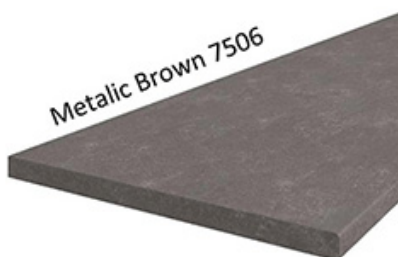

Korpus w kolorze biały mat wykonany z płyty wiórowej. Fronty wykonane z płyty MDF, oklejone PCV w kolorze biały mat. Cechą charakterystyczną są frezowane fronty. Całość zdobią proste uchwyty. Meble posiadają system cichego domykania frontów i szuflad (z wyjątkiem szafek narożnikowych). Kolorystyka blatu to marmur roma o grubości 38mm. (BLAT NIE JEST WLICZONY W CENĘ). W cenę szafek nie jest wliczone wyposażenie AGD oraz elementy dekoracyjne.

BLATY ORAZ POZOSTAŁE AKCESORIA W ZAKŁADCE "AKCESORIA"
POZOSTAŁA DOSTĘPNA KOLORYSTYKA W ZAKŁADCE "KOLORYSTYKA"

SPECYFIKACJA

- szerokość: **30 cm**
- wysokość: **82 cm**
- głębokość: **50 cm**
- ilość półek: **3**
- korpus: **biały mat**
- blat dedykowany: **38 mm marmur roma**

MOŻLIWOŚĆ WŁASNEJ KONFIGURACJI KUCHNI

DOSTĘPNA KOLORYSTYKA BLATÓW 28 MM

DOSTĘPNA KOLORYSTYKA BLATÓW 38 MM

SYSTEM CICHEGO DOMYKANIA

frontów

szuflad

INDA-matic
gradual closing

TYPOSZEREG RETRO