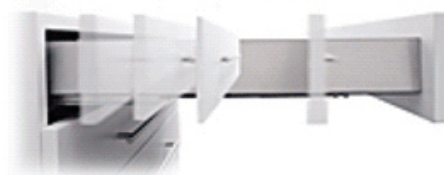

MOŻLIWOŚĆ WŁASNEJ KONFIGURACJI KUCHNI

DOSTĘPNA KOLORYSTYKA BLATÓW 28 MM

DOSTĘPNA KOLORYSTYKA BLATÓW 38 MM

SYSTEM CICHEGO DOMYKANIA

frontów

szuflad

INDA-matic
gradual closing

TYPOSZEREG RETRO