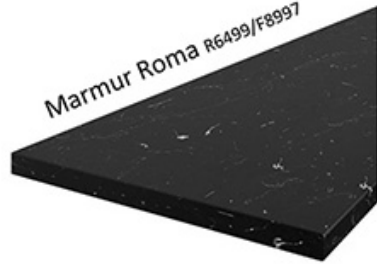

DOSTĘPNA KOLORYSTYKA BLATÓW 28 MM

DOSTĘPNA KOLORYSTYKA BLATÓW 38 MM

Ipanema Biała 6265

Metalic Brown 7506

Marmur Roma R6499/F8997

Platinum 0859PE

Calcite Grey 7480

SYSTEM CICHEGO DOMYKANIA