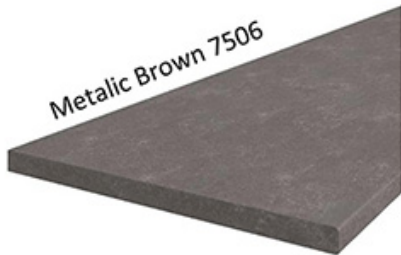

Korpus w kolorze biały mat wykonany z płyty wiórowej. Fronty wykonane z płyty MDF, oklejone PCV w kolorze grafit mat. Cecha charakterystyczną są frezowane fronty. Całość zdobią proste uchwyty. Meble posiadają system cichego domyknięcia frontów i szuflad (z wyjątkiem szafek narożnikowych). Kolorystyka blatu to marmur roma o grubości 38mm. (BLAT NIE JEST WLICZONY W CENĘ). W cenę szafek nie jest wliczone wyposażenie AGD oraz elementy dekoracyjne.

DOSTĘPNA KOLORYSTYKA BLATÓW 28 MM

DOSTĘPNA KOLORYSTYKA BLATÓW 38 MM

Ipanema Biała 6265

Metalic Brown 7506

Marmur Roma R6499/F8997

Platinum 0859PE

Calcite Grey 7480

SYSTEM CICHEGO DOMYKANIA