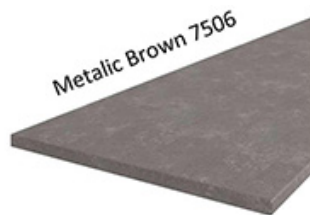

DOSTĘPNA KOLORYSTYKA BLATÓW 38 MM