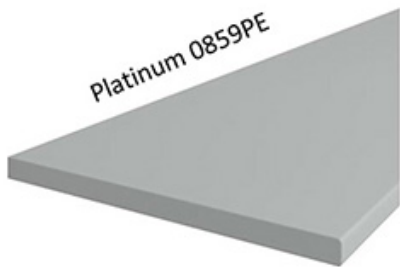

DOSTĘPNA KOLORYSTYKA BLATÓW 28 MM

DOSTĘPNA KOLORYSTYKA BLATÓW 38 MM

Ipanema Biała 6265

Metalic Brown 7506

Marmur Roma R6499/F8997

Platinum 0859PE

Calcite Grey 7480

SYSTEM CICHEGO DOMYKANIA