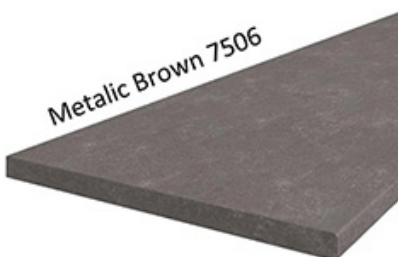

Korpus w kolorze biały mat wykonany z płyty wiórowej. Fronty wykonane z płyty MDF, oklejone PCV w kolorze biały mat. Cechą charakterystyczną są frezowane fronty. Całość zdobią proste uchwyty. Meble posiadają system cichego domykania frontów i szuflad (z wyjątkiem szafek narożnikowych). Kolorystyka blatu to marmur roma o grubości 38mm. (BLAT NIE JEST WLICZONY W CENĘ). W cenę szafek nie jest wliczone wyposażenie AGD oraz elementy dekoracyjne.

**BLATY ORAZ POZOSTAŁE AKCESORIA W ZAKŁADCE "AKCESORIA"
POZOSTAŁA DOSTĘPNA KOLORYSTYKA W ZAKŁADCE "KOLORYSTYKA"**

SPECYFIKACJA

- szerokość: **15 cm**
- wysokość: **82 cm**
- głębokość: **50 cm**
- ilość półek: **5**
- korpus: **biały mat**
- blat dedykowany: **38 mm marmur roma**

MOŻLIWOŚĆ WŁASNEJ KONFIGURACJI KUCHNI

DOSTĘPNA KOLORYSTYKA BLATÓW 28 MM

DOSTĘPNA KOLORYSTYKA BLATÓW 38 MM

SYSTEM CICHEGO DOMYKANIA

frontów

szuflad

INDA-matic
gradual closing