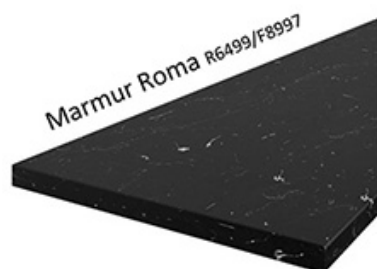

Korpus w kolorze biały mat wykonany z płyty wiórowej. Fronty wykonane z płyty MDF, oklejone PCV w kolorze biały mat. Cechą charakterystyczną są frezowane fronty. Całość zdobią proste uchwyty. Meble posiadają system cichego domykania frontów i szuflad (z wyjątkiem szafek narożnikowych). Kolorystyka blatu to marmur roma o grubości 38mm. (BLAT NIE JEST WLICZONY W CENĘ). W cenę szafek nie jest wliczone wyposażenie AGD oraz elementy dekoracyjne.

**BLATY ORAZ POZOSTAŁE AKCESORIA W ZAKŁADCE "AKCESORIA"
POZOSTAŁA DOSTĘPNA KOLORYSTYKA W ZAKŁADCE "KOLORYSTYKA"**

SPECYFIKACJA

- szerokość: **15 cm**
- wysokość: **82 cm**
- głębokość: **50 cm**
- ilość półek: **5**
- korpus: **biały mat**
- blat dedykowany: **38 mm marmur roma**

MOŻLIWOŚĆ WŁASNEJ KONFIGURACJI KUCHNI

DOSTĘPNA KOLORYSTYKA BLATÓW 28 MM

DOSTĘPNA KOLORYSTYKA BLATÓW 38 MM

SYSTEM CICHEGO DOMYKANIA

frontów

szuflad

INDA-matic
gradual closing