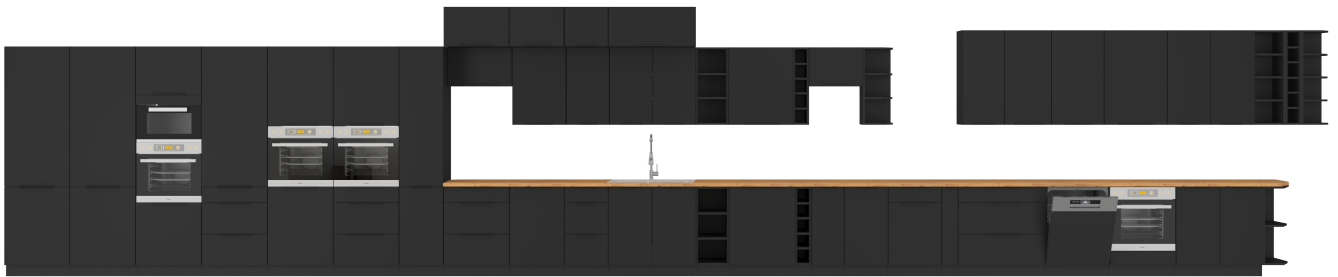

50 G-72 1F 50 x 72,5 x 31 cm 2 paczki	40 G-72 1F 40 x 72,5 x 31 cm 2 paczki	60 LO-210 2F 60 x 210 x 57 cm 3 paczki	30 D OTW BB 30 x 82 x 30 cm 1 paczka	15 G-72 OTW 15 x 72,5 x 29 cm 1 paczka	Maskownica 815x55 81,5 x 5,5 cm 1 paczka
50 G-90 1F 50 x 90 x 31 cm 2 paczki	40 G-90 1F 40 x 90 x 31 cm 2 paczki	60 DP-210 2F 60 x 210 x 57 cm 2 paczki	15 D OTW BB 15 x 82 x 30 cm 1 paczka	15 G-90 OTW 15 x 90 x 29 cm 1 paczka	Półka ONE LOFT 60 G-36 60 x 36 x 29 cm 1 paczka
45 G-72 1F 45 x 72,5 x 31 cm 2 paczki	30 G-72 1F 30 x 72,5 x 31 cm 2 paczki	60 DPS-210 351F PREMIUM BOX 60 x 210 x 57 cm 3 paczki	30 G-72 ZAK 30 x 72,5 x 29 cm 1 paczka	ZM 570x446 44,6 x 57 cm 2 paczki	
45 G-90 1F 45 x 90 x 31 cm 2 paczki	30 G-90 1F 30 x 90 x 31 cm 2 paczki	60 DPM-210 2F 60 x 210 x 57 cm 2 paczki	30 G-90 ZAK 30 x 90 x 29 cm 1 paczka	ZM 570x596 59,6 x 57 cm 2 paczki	
40 GU-36 1F 40 x 36 x 31 cm 2 paczki	60 DK-210 2F 60 x 210 x 57 cm 3 paczki	40 DK-210 2F 40 x 210 x 57 cm 2 paczki	30 G-72 OTW 30 x 72,5 x 29 cm 1 paczka	ZM 713x446 44,6 x 71,3 cm 2 paczki	
40 NAGU-36 1F 40 x 36 x 57 cm 2 paczki	60 DKS-210 351F PREMIUM BOX 60 x 210 x 57 cm 3 paczki	30 D ZAK BB 30 x 72 x 55 cm 1 paczka	30 G-90 OTW 30 x 90 x 29 cm 1 paczka	ZM 713x596 59,6 x 71,3 cm 2 paczki	

TYPOSZEREK SAMOA

PRZYKŁADOWE ARANŻACJE