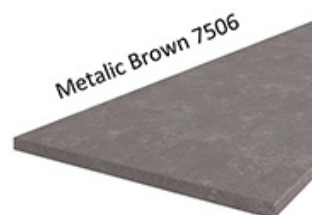

Korpus w kolorze dąb artisan wykonany z płyty wiórowej. Fronty wykonane z płyty MDF, oklejone PCV w kolorze biały mat. Cechą charakterystyczną są frezowane fronty. Całość zdobią proste uchwyty. Meble posiadają system cichego domykania frontów i szuflad (z wyjątkiem szafek narożnikowych). Kolorystyka blatu to dąb artisan o grubości 38mm. (BLAT NIE JEST WLICZONY W CENĘ). W cenę szafek nie jest wliczone wyposażenie AGD oraz elementy dekoracyjne.

BLATY ORAZ POZOSTAŁE AKCESORIA W ZAKŁADCE "AKCESORIA"
POZOSTAŁA DOSTĘPNA KOLORYSTYKA W ZAKŁADCE "KOLORYSTYKA"

SPECYFIKACJA

- szerokość: **84,5/84,5 cm**
- wysokość: **82 cm**
- głębokość: **52 cm**
- ilość drzwi: **1**
- ilość półek: **1**
- korpus: **dąb artisan**

- front: **MDF biały mat**
- uchwyt: **96 - 2342 metal**
- blat dedykowany: **38 mm dąb artisan (dostępna również inna kolorystyka)**

MOŻLIWOŚĆ WŁASNEJ KONFIGURACJI KUCHNI

DOSTĘPNA KOLORYSTYKA BLATÓW 28 MM

DOSTĘPNA KOLORYSTYKA BLATÓW 38 MM

Produkt posiada dodatkowe opcje:

Kolor: Artisan / Biały Mat , Biały Mat / Biały Mat , Biały Mat / Grafit , Artisan / Grafit Mat

KOLORYSTYKA

DOSTĘPNA KOLORYSTYKA:

ARTISAN / BIAŁY MAT