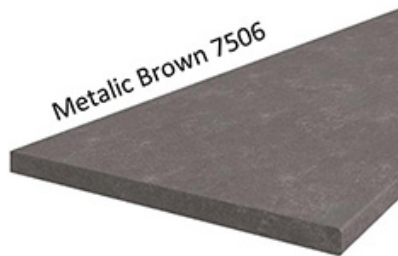

Korpus w kolorze biały mat wykonany z płyty wiórowej. Fronty wykonane z płyty MDF, oklejone PCV w kolorze biały mat. Cechą charakterystyczną są frezowane fronty. Całość zdobią proste uchwyty. Meble posiadają system cichego domykania frontów i szuflad (z wyjątkiem szafek narożnikowych). Kolorystyka blatu to marmur roma o grubości 38mm. (BLAT NIE JEST WLICZONY W CENĘ). W cenę szafek nie jest wliczone wyposażenie AGD oraz elementy dekoracyjne.

BLATY ORAZ POZOSTAŁE AKCESORIA W ZAKŁADCE "AKCESORIA"
POZOSTAŁA DOSTĘPNA KOLORYSTYKA W ZAKŁADCE "KOLORYSTYKA"

SPECYFIKACJA

- szerokość: **84,5/84,5 cm**
- wysokość: **82 cm**
- głębokość: **52 cm**
- ilość drzwi: **1**
- ilość półek: **1**
- korpus: **biały mat**
- front: **MDF biały mat**
- uchwyt: **96 - 2342 metal**
- blat dedykowany: **38 mm marmur roma**

MOŻLIWOŚĆ WŁASNEJ KONFIGURACJI KUCHNI

DOSTĘPNA KOLORYSTYKA BLATÓW 28 MM

DOSTĘPNA KOLORYSTYKA BLATÓW 38 MM

Dąb Artisan R20315RU

TIVOLI S68004CT

Dąb Lancelot 4262

MARMUR CARARA S63009MS

Ipanema Biała 6265

Metalic Brown 7506

Marmur Roma R6499/F8997

Platinum 0859PE

Calcite Grey 7480

SYSTEM CICHEGO DOMYKANIA

frontów

szuflad

INDA-matic
gradual closing