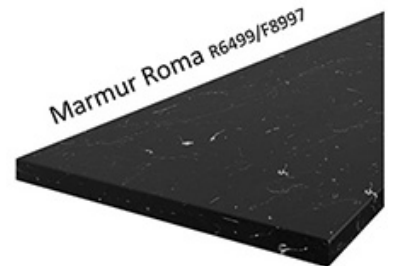

Korpus w kolorze biały mat wykonany z płyty wiórowej. Fronty wykonane z płyty MDF, oklejone PCV w kolorze biały mat. Cechą charakterystyczną są frezowane fronty. Całość zdobią proste uchwyty. Meble posiadają system cichego domykania frontów i szuflad (z wyjątkiem szafek narożnikowych). Kolorystyka blatu to marmur roma o grubości 38mm. (BLAT NIE JEST WLICZONY W CENĘ). W cenę szafek nie jest wliczone wyposażenie AGD oraz elementy dekoracyjne.

BLATY ORAZ POZOSTAŁE AKCESORIA W ZAKŁADCE "AKCESORIA"
POZOSTAŁA DOSTĘPNA KOLORYSTYKA W ZAKŁADCE "KOLORYSTYKA"

SPECYFIKACJA

- szerokość: **84,5/84,5 cm**
- wysokość: **82 cm**
- głębokość: **52 cm**
- ilość drzwi: **1**
- ilość półek: **1**
- korpus: **biały mat**
- front: **MDF biały mat**
- uchwyt: **96 - 2342 metal**
- blat dedykowany: **38 mm marmur roma**

MOŻLIWOŚĆ WŁASNEJ KONFIGURACJI KUCHNI

DOSTĘPNA KOLORYSTYKA BLATÓW 28 MM

DOSTĘPNA KOLORYSTYKA BLATÓW 38 MM

Dąb Artisan R20315RU

TIVOLI S68004CT

Dąb Lancelot 4262

MARMUR CARARA S63009MS

Ipanema Biała 6265

Metalic Brown 7506

Marmur Roma R6499/F8997

Platinum 0859PE

Calcite Grey 7480

SYSTEM CICHEGO DOMYKANIA

frontów

szuflad

INDA-matic
gradual closing