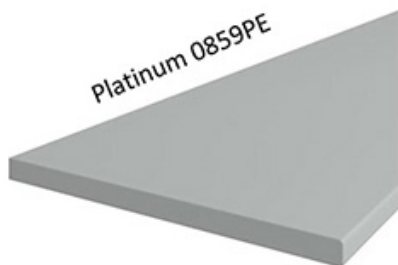

Korpus w kolorze biały mat wykonany z płyty wiórowej. Fronty wykonane z płyty MDF, oklejone PCV w kolorze biały mat. Cechą charakterystyczną są frezowane fronty. Całość zdobią proste uchwyty. Meble posiadają system cichego domykania frontów i szuflad (z wyjątkiem szafek narożnikowych). Kolorystyka blatu to marmur roma o grubości 38mm. (BLAT NIE JEST WLICZONY W CENĘ). W cenę szafek nie jest wliczone wyposażenie AGD oraz elementy dekoracyjne.

BLATY ORAZ POZOSTAŁE AKCESORIA W ZAKŁADCE "AKCESORIA"
POZOSTAŁA DOSTĘPNA KOLORYSTYKA W ZAKŁADCE "KOLORYSTYKA"

SPECYFIKACJA

- szerokość: **84,5/84,5 cm**
- wysokość: **82 cm**
- głębokość: **52 cm**
- ilość drzwi: **1**
- ilość półek: **1**
- korpus: **biały mat**
- front: **MDF biały mat**
- uchwyt: **96 - 2342 metal**
- blat dedykowany: **38 mm marmur roma**

MOŻLIWOŚĆ WŁASNEJ KONFIGURACJI KUCHNI

DOSTĘPNA KOLORYSTYKA BLATÓW 28 MM

DOSTĘPNA KOLORYSTYKA BLATÓW 38 MM

Dąb Artisan R20315RU

TIVOLI S68004CT

Dąb Lancelot 4262

MARMUR CARARA S63009MS

Ipanema Biała 6265

Metalic Brown 7506

Marmur Roma R6499/F8997

Platinum 0859PE

Calcite Grey 7480

SYSTEM CICHEGO DOMYKANIA

frontów

szuflad

INDA-matic
gradual closing