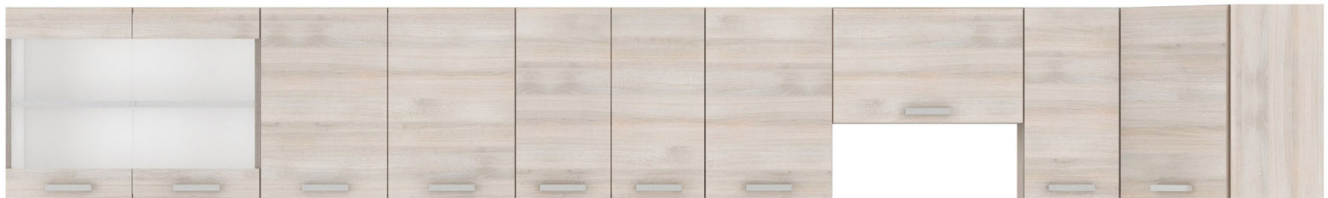

Link do produktu: <https://umeblujdom.pl/szafka-kuchenna-dolna-narozna-negro-89x89-dn-1f-bb-p-541.html>

Szafka kuchenna dolna narożna Negro 89x89 DN 1F BB

Cena	591 zł
Czas wysyłki	3-7 dni roboczych
Szerokość	83/83 cm
Wysokość	82 cm
Głębokość	52 cm

Opis produktu

NEGRO szafka kuchenna dolna narożna 83 cm LEGNO CIEMNE

NEGRO szafka kuchenna dolna narożna 89x89 DN 1F BB o szerokości 83/83 cm. Dostępna w kolorze frontów Legno Ciemne. W cenę szafki nie jest wliczony blat - jest on do kupienia w opcji dodatkowej.

NEGRO to zestaw mebli kuchennych dostępny w kolorze dąb ferrara / legno ciemne. Korpus wykonany z płyty wiórowej w kolorze dąb ferrara. Fronty dolne wykonane z płyty MDF, oklejone PCV w kolorze legno ciemne. Fronty górne wykonane z płyty MDF, oklejone PCV w kolorze dąb ferrara. Całość zdobią proste uchwyty. Kolorystyka blatu to sosna biała o grubości 28mm. (BLAT NIE JEST WLICZONY W CENĘ). W cenę szafek nie jest wliczone wyposażenie AGD oraz elementy dekoracyjne.

SPECYFIKACJA

- szerokość: 83/83 cm
- wysokość: 82 cm
- głębokość: 52 cm
- ilość drzwi: 1
- ilość półek: 1
- korpus: dąb ferrara
- front dolny: MDF legno ciemne / PCV legno ciemne
- front górny: MDF dąb ferrara / PCV dąb ferrara
- uchwyt: 160: 2C 160 SA plastik
- blat dedykowany: 28mm sosna biała