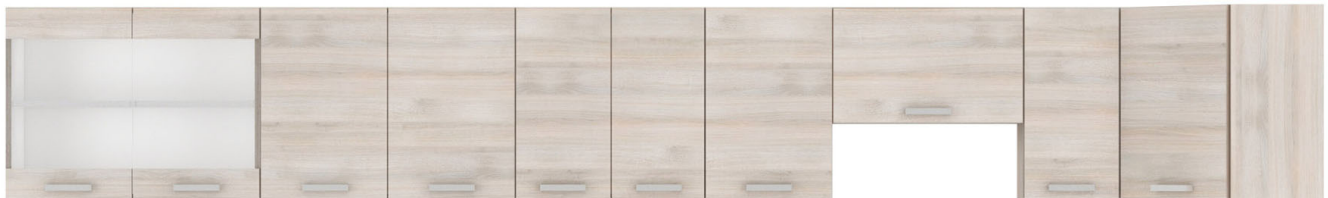

Link do produktu: <https://umeblujdom.pl/szafka-kuchenna-dolna-narozna-negro-89x89-dn-1f-bb-p-541.html>

Szafka kuchenna dolna narożna Negro 89x89 DN 1F BB

Cena	573 zł
Czas wysyłki	3-7 dni roboczych
Szerokość	83/83 cm
Wysokość	82 cm
Głębokość	52 cm

Opis produktu

NEGRO szafka kuchenna dolna narożna 83 cm LEGNO CIEMNE

NEGRO szafka kuchenna dolna narożna 89x89 DN 1F BB o szerokości 83/83 cm. Dostępna w kolorze frontów Legno Ciemne. W cenę szafki nie jest wliczony blat - jest on do kupienia w opcji dodatkowej.

NEGRO to zestaw mebli kuchennych dostępny w kolorze dąb ferrara / legno ciemne. Korpus wykonany z płyty wiórowej w kolorze dąb ferrara. Fronty dolne wykonane z płyty MDF, oklejone PCV w kolorze legno ciemne. Fronty górne wykonane z płyty MDF, oklejone PCV w kolorze dąb ferrara. Całość zdobią proste uchwyty. Kolorystyka blatu to sosna biała o grubości 28mm. (BLAT NIE JEST WLICZONY W CENĘ). W cenę szafek nie jest wliczone wyposażenie AGD oraz elementy dekoracyjne.

SPECYFIKACJA

- szerokość: 83/83 cm
- wysokość: 82 cm
- głębokość: 52 cm
- ilość drzwi: 1
- ilość półek: 1
- korpus: dąb ferrara
- front dolny: MDF legno ciemne / PCV legno ciemne
- front górny: MDF dąb ferrara / PCV dąb ferrara
- uchwyt: 160: 2C 160 SA plastik
- blat dedykowany: 28mm sosna biała