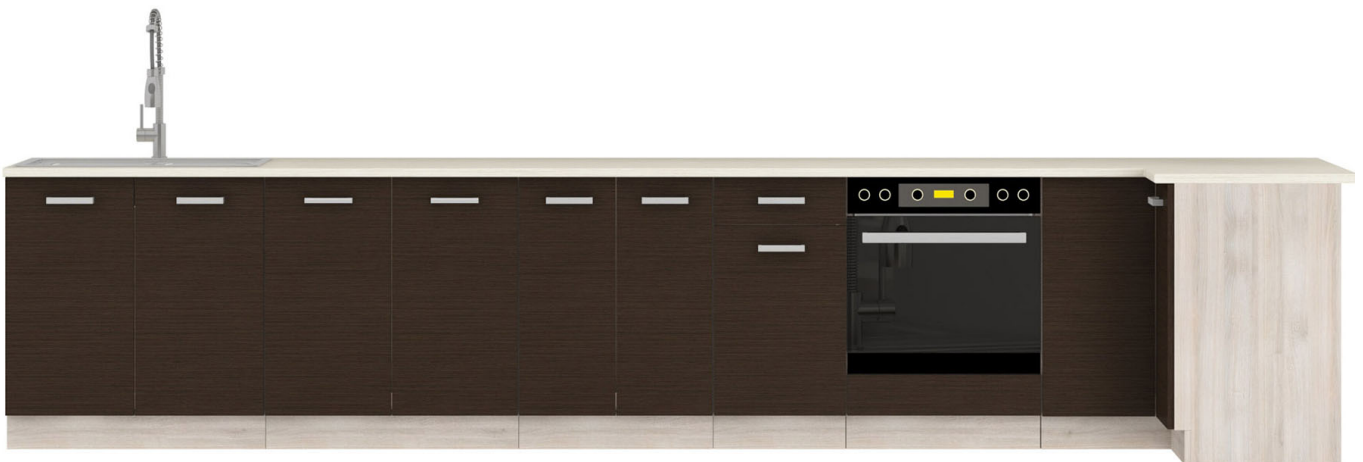

Link do produktu: <https://umeblujdom.pl/szafka-kuchenna-dolna-narozna-negro-89x89-dn-1f-bb-p-541.html>

Szafka kuchenna dolna narożna Negro 89x89 DN 1F BB

Cena	591 zł
Czas wysyłki	3-7 dni roboczych
Szerokość	83/83 cm
Wysokość	82 cm
Głębokość	52 cm

Opis produktu

NEGRO szafka kuchenna dolna narożna 83 cm LEGNO CIEMNE

NEGRO szafka kuchenna dolna narożna 89x89 DN 1F BB o szerokości 83/83 cm. Dostępna w kolorze frontów Legno Ciemne. W cenę szafki nie jest wliczony blat - jest on do kupienia w opcji dodatkowej.

NEGRO to zestaw mebli kuchennych dostępny w kolorze dąb ferrara / legno ciemne. Korpus wykonany z płyty wiórowej w kolorze dąb ferrara. Fronty dolne wykonane z płyty MDF, oklejone PCV w kolorze legno ciemne. Fronty górne wykonane z płyty MDF, oklejone PCV w kolorze dąb ferrara. Całość zdobią proste uchwyty. Kolorystyka blatu to sosna biała o grubości 28mm. (BLAT NIE JEST WLICZONY W CENĘ). W cenę szafek nie jest wliczone wyposażenie AGD oraz elementy dekoracyjne.