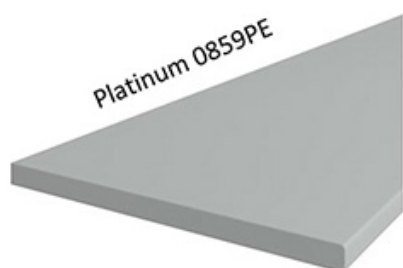

SYSTEM CICHEGO DOMYKANIA

frontów

szuflad

INDA-matic
gradual closing

TYPOSZEREG LAURA