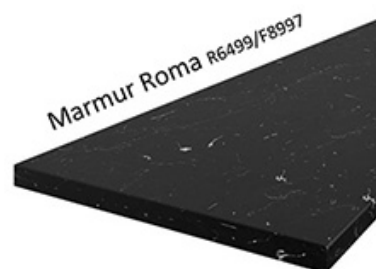

SYSTEM CICHEGO DOMYKANIA

frontów

szuflad

INDA-matic
gradual closing

TYPOSZEREG LAURA