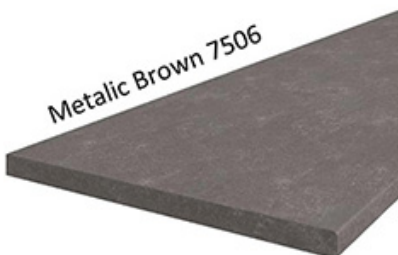

Korpus w kolorze biały mat wykonany z płyty wiórowej. Fronty wykonane z płyty MDF, oklejone PCV w kolorze biały mat. Cechą charakterystyczną są frezowane fronty. Całość zdobią proste uchwyty. Meble posiadają system cichego domykania frontów i szuflad (z wyjątkiem szafek narożnikowych). Kolorystyka blatu to dąb artisan o grubości 38mm. (BLAT NIE JEST WLICZONY W CENĘ). W cenę szafek nie jest wliczone wyposażenie AGD oraz elementy dekoracyjne.

**BLATY ORAZ POZOSTAŁE AKCESORIA W ZAKŁADCE "AKCESORIA"
POZOSTAŁA DOSTĘPNA KOLORYSTYKA W ZAKŁADCE "KOLORYSTYKA"**

SPECYFIKACJA

- szerokość: **84,5/84,5 cm**
- wysokość: **82 cm**
- głębokość: **52 cm**
- ilość drzwi: **2**
- ilość półek: **1**
- korpus: **biały mat**
- front: **MDF biały mat**
- blat dedykowany: **38 mm dąb artisan (dostępna również inna kolorystyka)**

MOŻLIWOŚĆ WŁASNEJ KONFIGURACJI KUCHNI

DOSTĘPNA KOLORYSTYKA BLATÓW 28 MM

DOSTĘPNA KOLORYSTYKA BLATÓW 38 MM

Dąb Artisan R20315RU

TIVOLI S68004CT

Dąb Lancelot 4262

MARMUR CARARA S63009MS

Ipanema Biała 6265

Metalic Brown 7506

Marmur Roma R6499/F8997

Platinum 0859PE

Calcite Grey 7480

SYSTEM CICHEGO DOMYKANIA

frontów

szuflad

INDA-matic
gradual closing