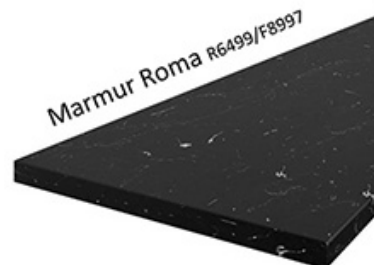

Korpus w kolorze biały mat wykonany z płyty wiórowej. Fronty wykonane z płyty MDF, oklejone PCV w kolorze biały mat. Cechą charakterystyczną są frezowane fronty. Całość zdobią proste uchwyty. Meble posiadają system cichego domykania frontów i szuflad (z wyjątkiem szafek narożnikowych). Kolorystyka blatu to dąb artisan o grubości 38mm. (BLAT NIE JEST WLICZONY W CENĘ). W cenę szafek nie jest wliczone wyposażenie AGD oraz elementy dekoracyjne.

**BLATY ORAZ POZOSTAŁE AKCESORIA W ZAKŁADCE "AKCESORIA"
POZOSTAŁA DOSTĘPNA KOLORYSTYKA W ZAKŁADCE "KOLORYSTYKA"**

SPECYFIKACJA

- szerokość: **84,5/84,5 cm**
- wysokość: **82 cm**
- głębokość: **52 cm**
- ilość drzwi: **2**
- ilość półek: **1**
- korpus: **biały mat**
- front: **MDF biały mat**
- blat dedykowany: **38 mm dąb artisan (dostępna również inna kolorystyka)**

MOŻLIWOŚĆ WŁASNEJ KONFIGURACJI KUCHNI

DOSTĘPNA KOLORYSTYKA BLATÓW 28 MM

DOSTĘPNA KOLORYSTYKA BLATÓW 38 MM

Dąb Artisan R20315RU

TIVOLI S68004CT

Dąb Lancelot 4262

MARMUR CARARA S63009MS

Ipanema Biała 6265

Metalic Brown 7506

Marmur Roma R6499/F8997

Platinum 0859PE

Calcite Grey 7480

SYSTEM CICHEGO DOMYKANIA

frontów

szuflad

INDA-matic
gradual closing