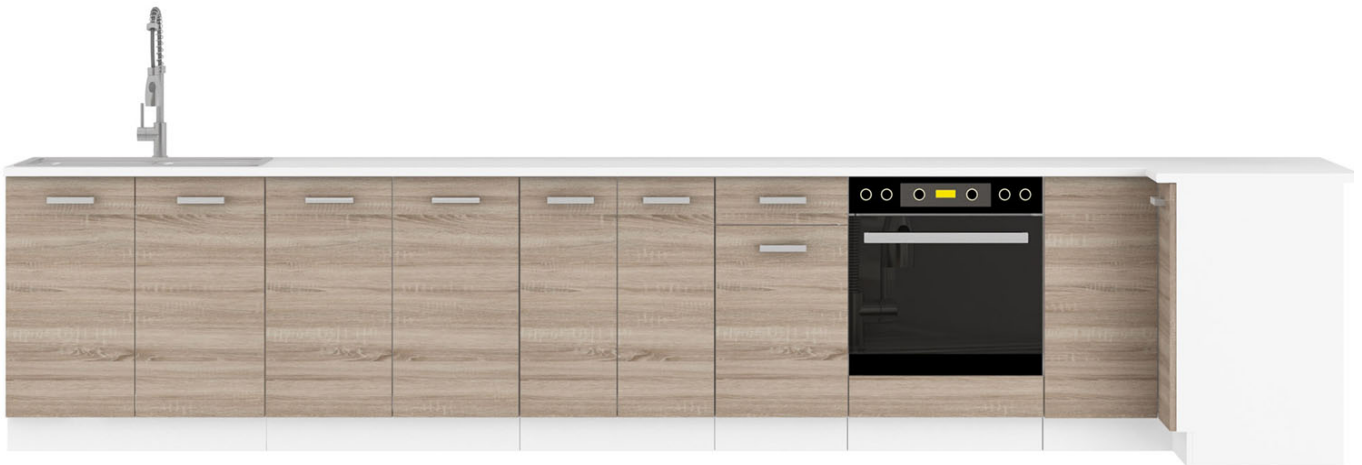

Dane aktualne na dzień: 04-06-2026 01:52

Link do produktu: <https://umeblujdom.pl/szafka-kuchenna-dolna-narozna-divo-89x89-dn-zb-p-1354.html>

Szafka kuchenna dolna narożna Divo 89x89 DN ZB

Cena	791 zł
Czas wysyłki	3-7 dni roboczych
Szerokość	89/89 cm
Wysokość	82 cm
Głębokość	60 cm

Opis produktu

DIVO szafka kuchenna dolna narożna 89/89 cm DĄB SONOMA TRUFEL

DIVO szafka kuchenna dolna narożna 89x89 DN ZB o szerokości 83/83 cm pod blat o wymiarach 89/89 cm. Dostępna w kolorze frontu dąb sonoma trufel. W cenę szafki wliczono blat 28mm w kolorze biały mat.

DIVO to zestaw mebli kuchennych dostępny w kolorze frontu dąb sonoma trufel. Korpus w kolorze biały mat wykonany z płyty wiórowej. Fronty wykonane z płyty laminowanej, oklejone PCV w kolorze dąb sonoma trufel. Całość zdobią proste uchwyty. Kolorystyka blatu to biały mat o grubości 28mm. (BLAT JEST WLICZONY W CENĘ). W cenę szafek nie jest wliczone

wyposażenie AGD oraz elementy dekoracyjne.

SPECYFIKACJA

- szerokość: 89/89 cm (szafka 83/83)
- wysokość: 82 cm
- głębokość: 60 cm (szafka 52 cm)
- ilość drzwi: 1
- ilość półek: 1
- korpus: biały mat
- front: dąb sonoma trufel
- uchwyt: 160mm - 2C 160 SA plastik
- blat dedykowany: 28 mm biały mat