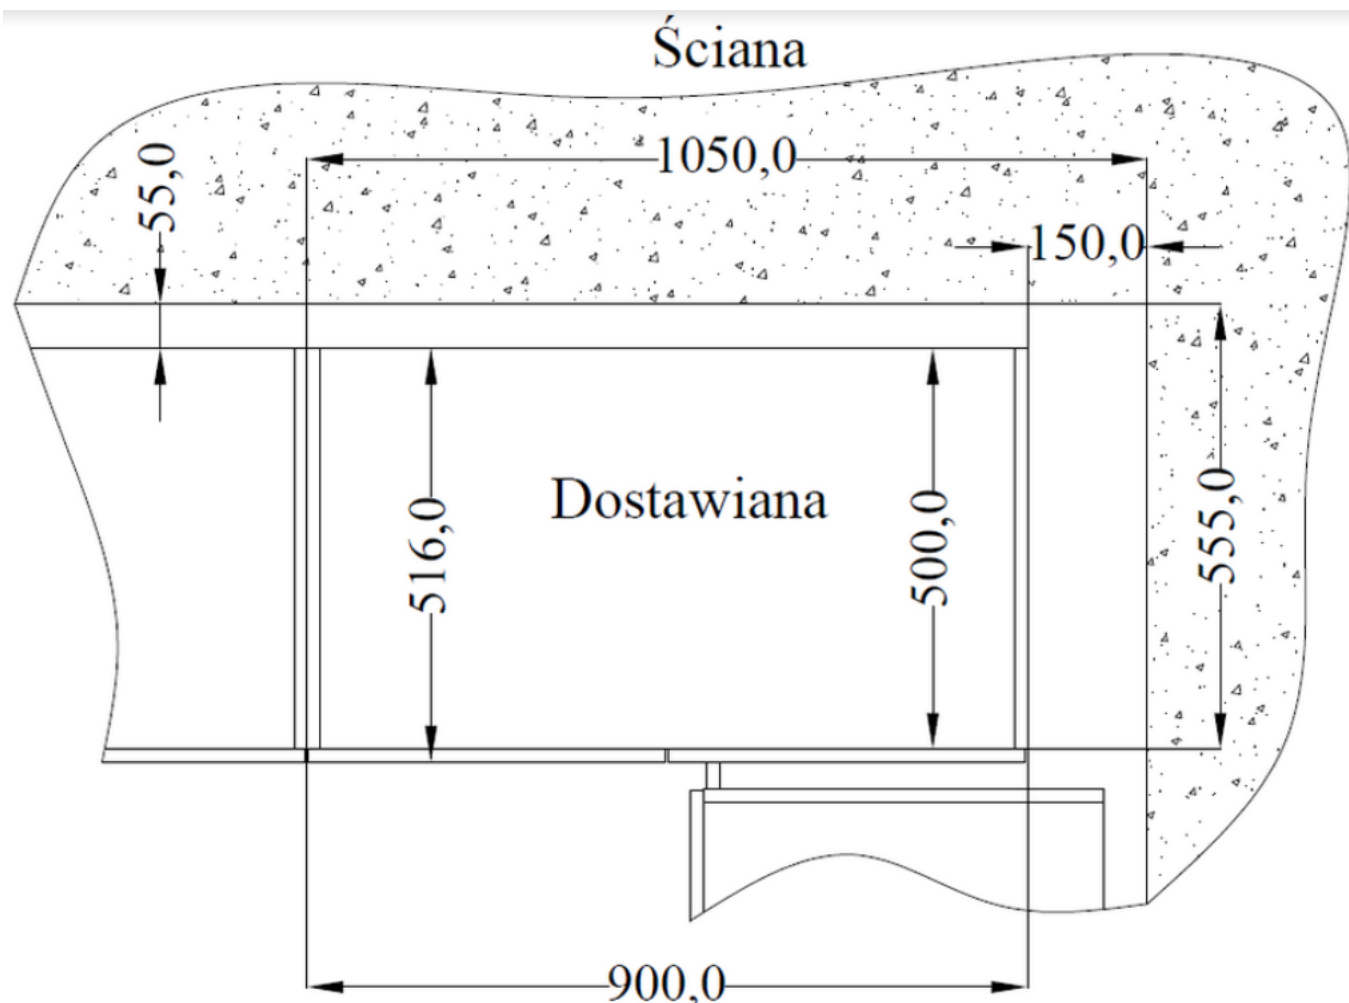

Opis produktu

Meble kuchenne SAMOA są tworzone z wysokogatunkowych materiałów, co gwarantuje trwałość i solidność. Korpus oraz front wykonany z płyty laminowanej o grubości 16 mm, charakteryzuje się kolorystyką czarną, który nadaje kuchni nowoczesny wygląd.

BLAT ORAZ POZOSTAŁE AKCESORIA DOSTĘPNE W ZAKŁADCE "AKCESORIA"

SPECYFIKACJA:

- szerokość: **90 cm (105 cm z blatem)**
- wysokość: **82 cm**
- głębokość: **52 cm**
- ilość półek: **1**
- ilość frontów: **1**
- korpus: **płyta laminowana 16 mm czarny mat**
- front: **płyta laminowana 16 mm (ABS) czarny mat**
- uchwyt: **krawędziowy UA-XEXA czarny - aluminium**

Wymiar 105 cm dotyczy szafki z blatem, blat dedykowany na szafkę to 105 cm, szafka musi być odsunięta od ściany o 15 cm.

Cechy systemu SAMOA:

- korpus: płyta laminowana 16mm w kolorze czarny mat
- front: płyta laminowana 16 mm w kolorze czarny mat
- blat: dedykowany 38 mm dąb artisan
- uchwyt: krawędziowy - aluminium
- cokół: czarny, wysokość 10 cm
- system cichego domykania frontów
- szuflady PREMIUM BOX
- podnośniki gazowe w szafkach okapowych
- uniwersalny montaż frontów
- produkt polski