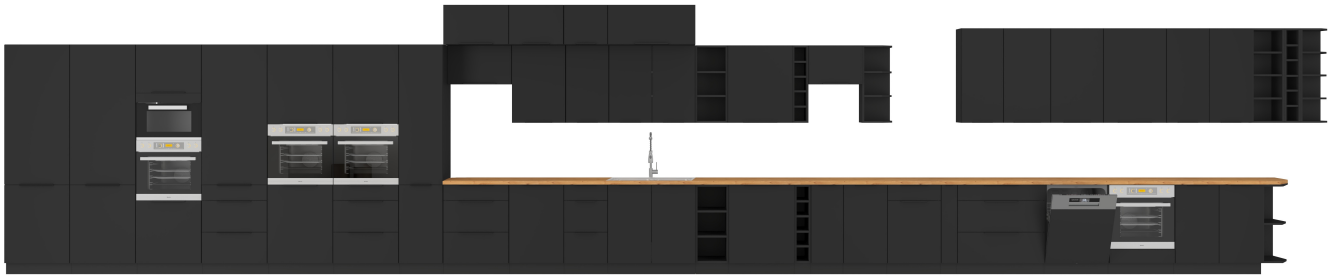

Opis produktu

Meble kuchenne SAMOA są tworzone z wysokogatunkowych materiałów, co gwarantuje trwałość i solidność. Korpus oraz front wykonany z płyty laminowanej o grubości 16 mm, charakteryzuje się kolorystyką czarną, który nadaje kuchni nowoczesny wygląd.

BLAT ORAZ POZOSTAŁE AKCESORIA DOSTĘPNE W ZAKŁADCE "AKCESORIA"

SPECYFIKACJA:

- szerokość: **90 cm (105 cm z blatem)**
- wysokość: **82 cm**
- głębokość: **52 cm**
- ilość półek: **1**
- ilość frontów: **1**
- korpus: **płyta laminowana 16 mm czarny mat**
- front: **płyta laminowana 16 mm (ABS) czarny mat**
- uchwyt: **krawędziowy UA-XEXA czarny - aluminium**

Wymiar 105 cm dotyczy szafki z blatem, blat dedykowany na szafkę to 105 cm, szafka musi być odsunięta od ściany o 15 cm.

Cechy systemu SAMOA:

- korpus: płyta laminowana 16mm w kolorze czarny mat
- front: płyta laminowana 16 mm w kolorze czarny mat
- blat: dedykowany 38 mm dąb artisan
- uchwyt: krawędziowy - aluminium
- cokół: czarny, wysokość 10 cm
- system cichego domykania frontów
- szuflady PREMIUM BOX
- podnośniki gazowe w szafkach okapowych
- uniwersalny montaż frontów
- produkt polski

DEDYKOWANY BLAT

TYPOSZEREG SAMOA

PRZYKŁADOWE ARANŻACJE

**Meble w paczkach do samodzielnego montażu.
Do każdego produktu dołączona jest przejrzysta instrukcja montażu
oraz wyposażenie niezbędne do jego zmontowania.**