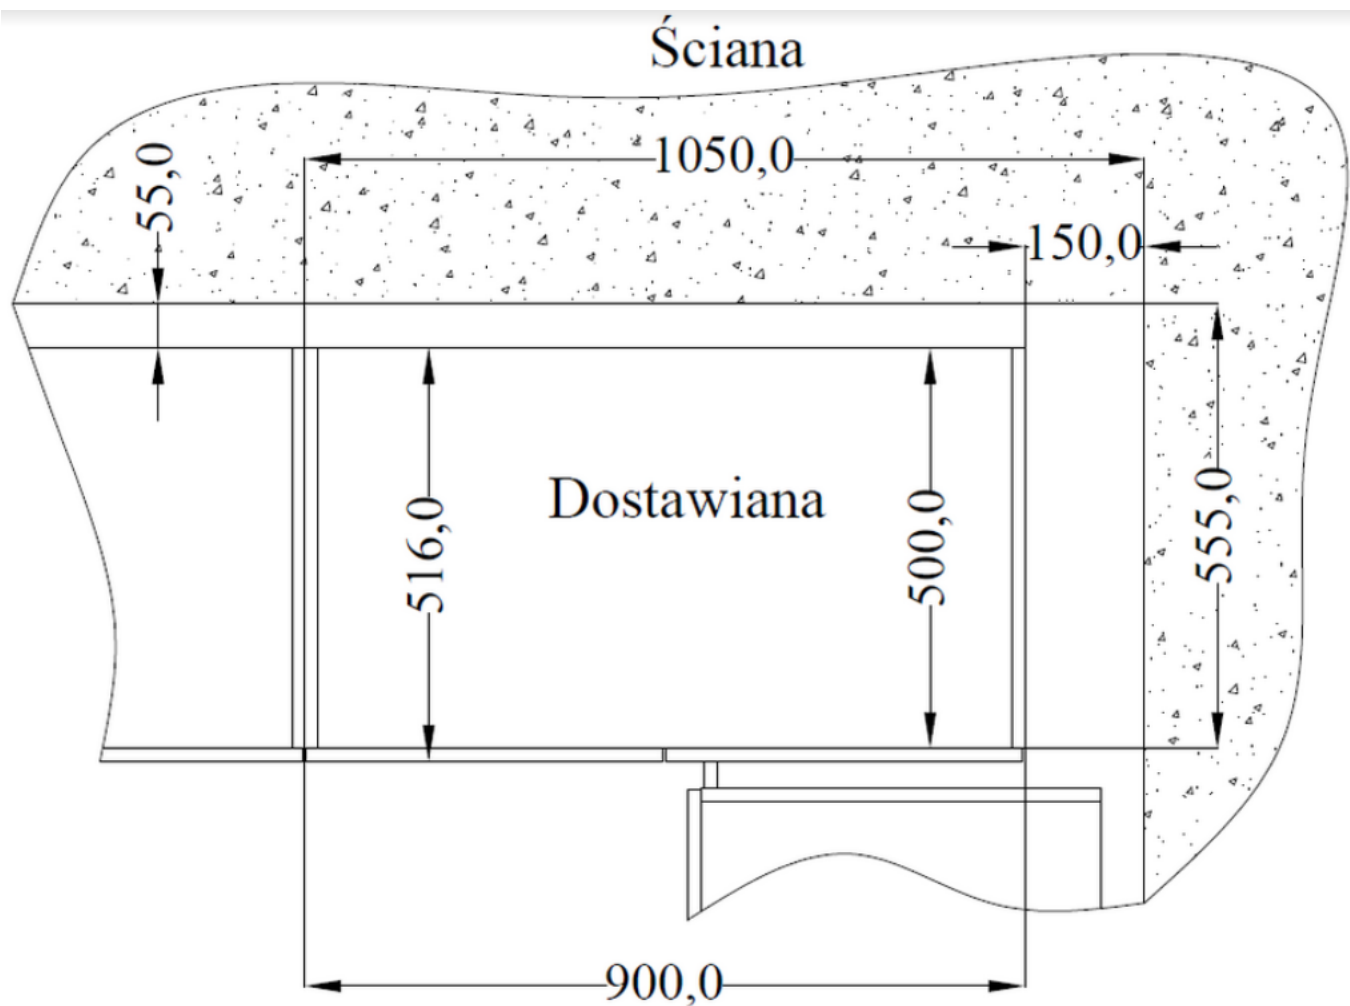

Cena	432 zł
Czas wysyłki	3-7 dni roboczych
Numer katalogowy	4364
Szerokość	90 cm (105 cm)
wykończenie	Matowe
Szuflady	Tak
Kolor frontu	Dąb Artisan
Kolor korpusu	Antracyt
Wysokość	87 cm
Głębokość	52 cm

Opis produktu

szafka AVA 105 ND 1F BB

Szukasz unikalnego sposobu na aranżację swojej kuchni? Mamy dla Ciebie idealne rozwiązanie - kolekcja mebli kuchennych AVA. Charakteryzuje się eleganckimi ryflowanymi frontami z płyty MDF w odcieniu dębu artisan, które nadadzą wnętrzu nowoczesny i stylowy wygląd. Korpusy w głębokim antracycie w połączeniu z czarnymi metalowymi gałkami wprowadzą do przestrzeni odrobinę surowego uroku. Dodatkowo, szafki wyposażone są w regulowane nóżki, co pozwala na łatwe dostosowanie wysokości do Twoich indywidualnych potrzeb. Odkryj, jak wyjątkowe meble mogą odmienić Twoją kuchnię! Fronty w szafkach jednoskrzydłowych są uniwersalne, o stronie otwierania decyduje się przy montażu. Miejsca na uchwyty oznaczone od środka, nieprzelotowo. Meble pakowane w paczki do samodzielnego montażu z przejrzystą instrukcją. .

Specyfikacja bryły:

- szerokość: **90 cm (105 cm z blatem)**
- wysokość: **87 cm**
- głębokość: **52 cm**
- ilość drzwi: **1**
- ilość szuflad: **0**
- ilość półek: **1**

Wymiar 105 cm dotyczy szafki z blatem, blat dedykowany na szafkę to 105 cm, szafka musi być odsunięta od ściany o 15 cm.