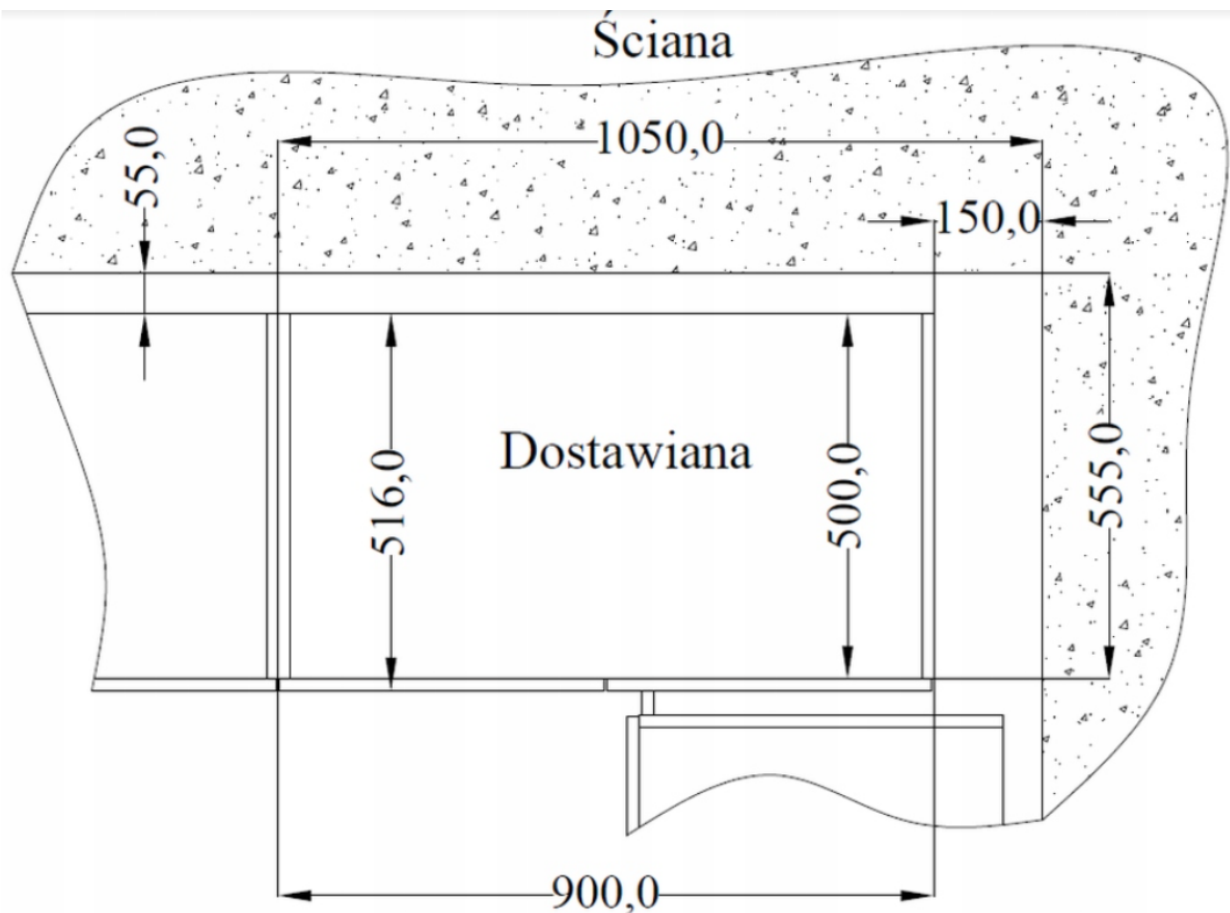

Cena	434 zł
Czas wysyłki	3-7 dni roboczych
Numer katalogowy	4276
Szerokość	90 cm
wykończenie	Matowe
Szuflady	Nie
Kolor frontu	Ciemne Drewno
Kolor korpusu	Dąb Lancelot
Wysokość	82 cm
Głębokość	52 cm

Opis produktu

szafka kuchenna narożna 105 ND 1F BB

Przedstawiamy kolekcję Lana Dark — nowoczesne meble kuchenne o eleganckim i funkcjonalnym designie. Wykonane z wysokiej jakości płyty laminowanej o grubości 16 mm, meble te łączą w sobie stylowy kolor dark wood z ciepłym dębem lancelot, co sprawia, że idealnie komponują się w różnorodnych aranżacjach wnętrz. Fronty w szafkach jednoskrzydłowych są uniwersalne, o stronie otwierania decyduje się przy montażu. Miejsca na uchwyty oznaczone od środka, nieprzelotowo. Meble pakowane w paczki do samodzielnego montażu z przejrzystą instrukcją. Błat nie jest wliczony w cenę, są dostępne w osobnych ofertach.

Specyfikacja bryły:

- szerokość: **90 cm (wymagana odległość od ściany 105 cm)**
- wysokość: **82 cm**
- głębokość: **52 cm**
- korpus i front: **płyta laminowana 16 mm**
- ilość drzwi: **1**
- ilość szuflad: **0**
- ilość półek: **1**

Cechy kolekcji LANA DARK:

- korpus - płyta laminowana o grubości 16 mm melamina, tył HDF 2,5 mm - biały
- front - płyta laminowana o grubości 16 mm oklejone ABS, w kolorze dąb lancetot / dark wood
 - nóżki - ślizg podwójny czarny
 - uchwyty frezowane we froncie
 - zawiasy i prowadnice z cichym domykiem
- system otwierania szuflad PREMIUM BOX / QUDARO
 - meble do samodzielnego montażu
 - uchwyt czarny, rozstaw 192 mm metalowy