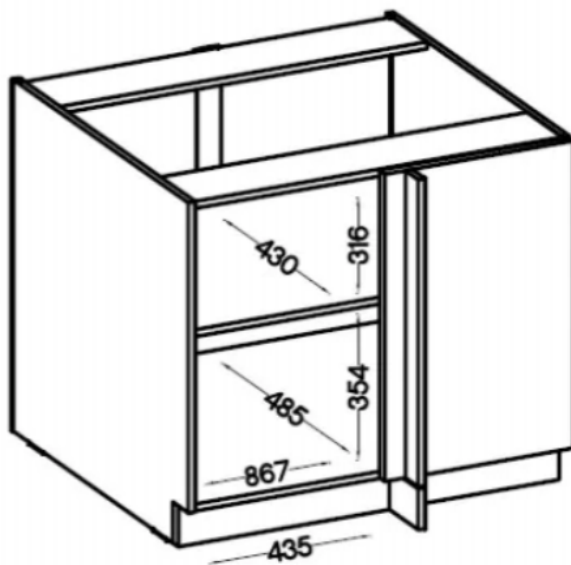

Cena	434 zł
Czas wysyłki	3-7 dni roboczych
Numer katalogowy	4276
Szerokość	90 cm
wykończenie	Matowe
Szuflady	Nie
Kolor frontu	Ciemne Drewno
Kolor korpusu	Dąb Lancelot
Wysokość	82 cm
Głębokość	52 cm

Opis produktu

Specyfikacja bryły:

- szerokość: **90 cm (wymagana odległość od ściany 105 cm)**
- wysokość: **82 cm**
- głębokość: **52 cm**
- korpus i front: **płyta laminowana 16 mm**
- ilość drzwi: **1**
- ilość szuflad: **0**
- ilość półek: **1**

Cechy kolekcji LANA DARK:

- korpus - płyta laminowana o grubości 16 mm melamina, tył HDF 2,5 mm - biały
- front - płyta laminowana o grubości 16 mm oklejone ABS, w kolorze dąb lancetot / dark wood
 - nóżki - ślizg podwójny czarny
 - uchwyty frezowane we froncie
 - zawiasy i prowadnice z cichym domykiem
- system otwierania szuflad PREMIUM BOX / QUDARO
 - meble do samodzielnego montażu
 - uchwyt czarny, rozstaw 192 mm metalowy

Szczegółowe wymiary :

Typoszereg LANA :