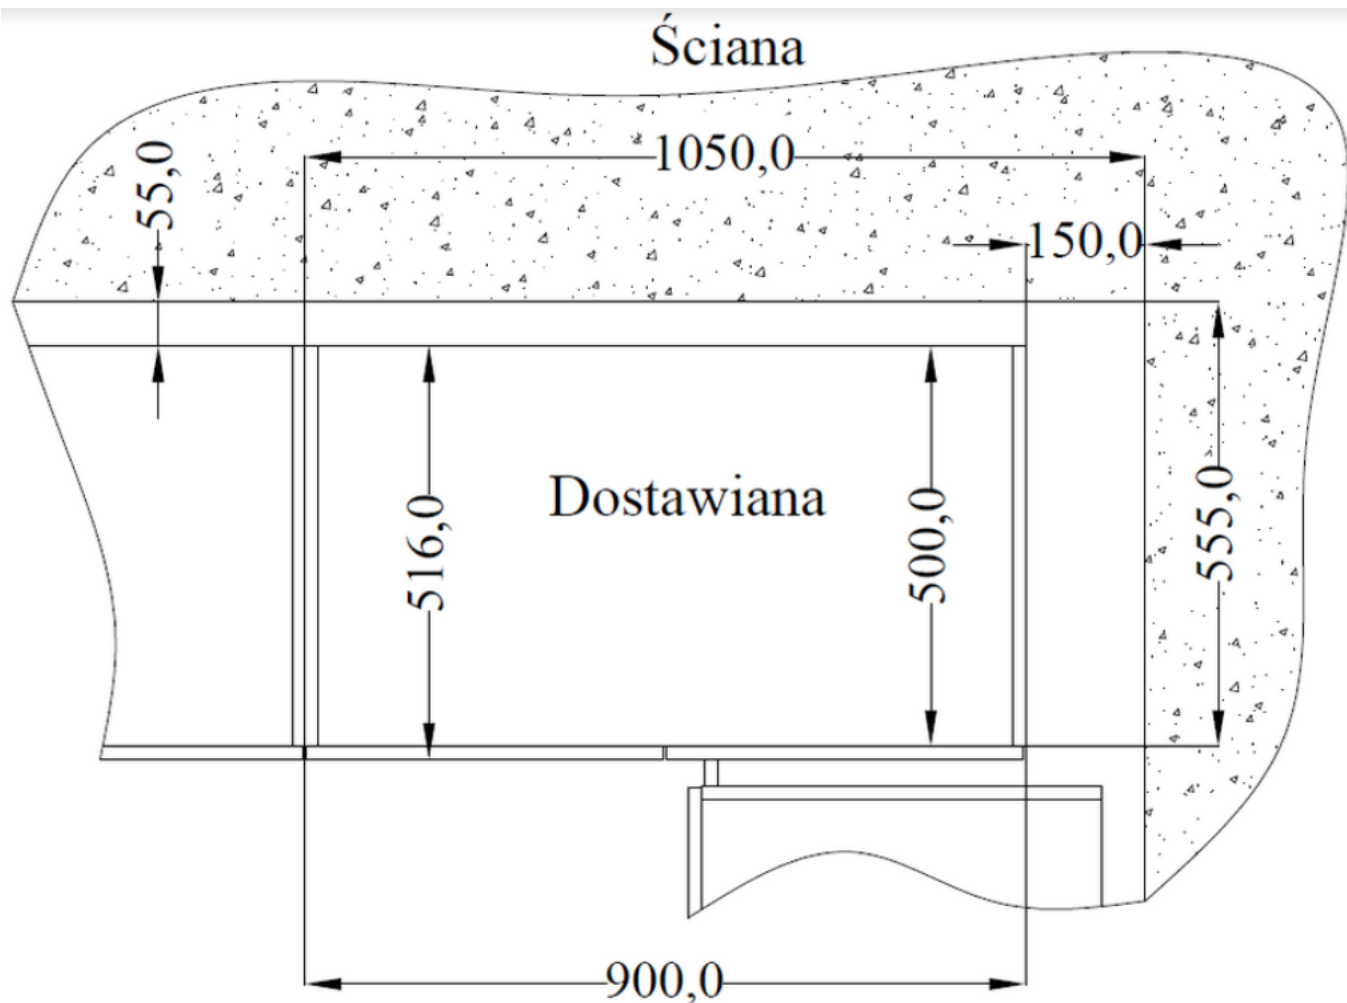

Link do produktu: <https://umeblujdom.pl/szafka-kuchenna-dolna-modern-105-nd-1f-bb-p-1573.html>

Szafka kuchenna dolna Modern 105 ND 1F BB

Cena	414 zł
Czas wysyłki	3-7 dni roboczych
Szerokość	90 cm
Wysokość	82 cm
Głębokość	52 cm

Opis produktu

MODERN szafka kuchenna dolna 90 cm CZARNY MAT

MODERN szafka kuchenna dolna 105 ND 1F BB o szerokości 90 cm. Dostępna w kolorze frontu czarny mat. W cenę szafki nie jest wliczony blat - jest on do kupienia w opcji dodatkowej. **Szafka ma wymiar 90 cm ale należy ją odsunąć o 15 cm od ściany.**

SPECYFIKACJA

- szerokość: 90 cm
- wysokość: 82 cm
- głębokość: 52 cm
- korpus: dąb artisan

- front: czarny mat
- ilość drzwi: 1
- ilość półek: 1
- uchwyt: 160 czarny mat
- blat dedykowany: 38mm dąb artisan