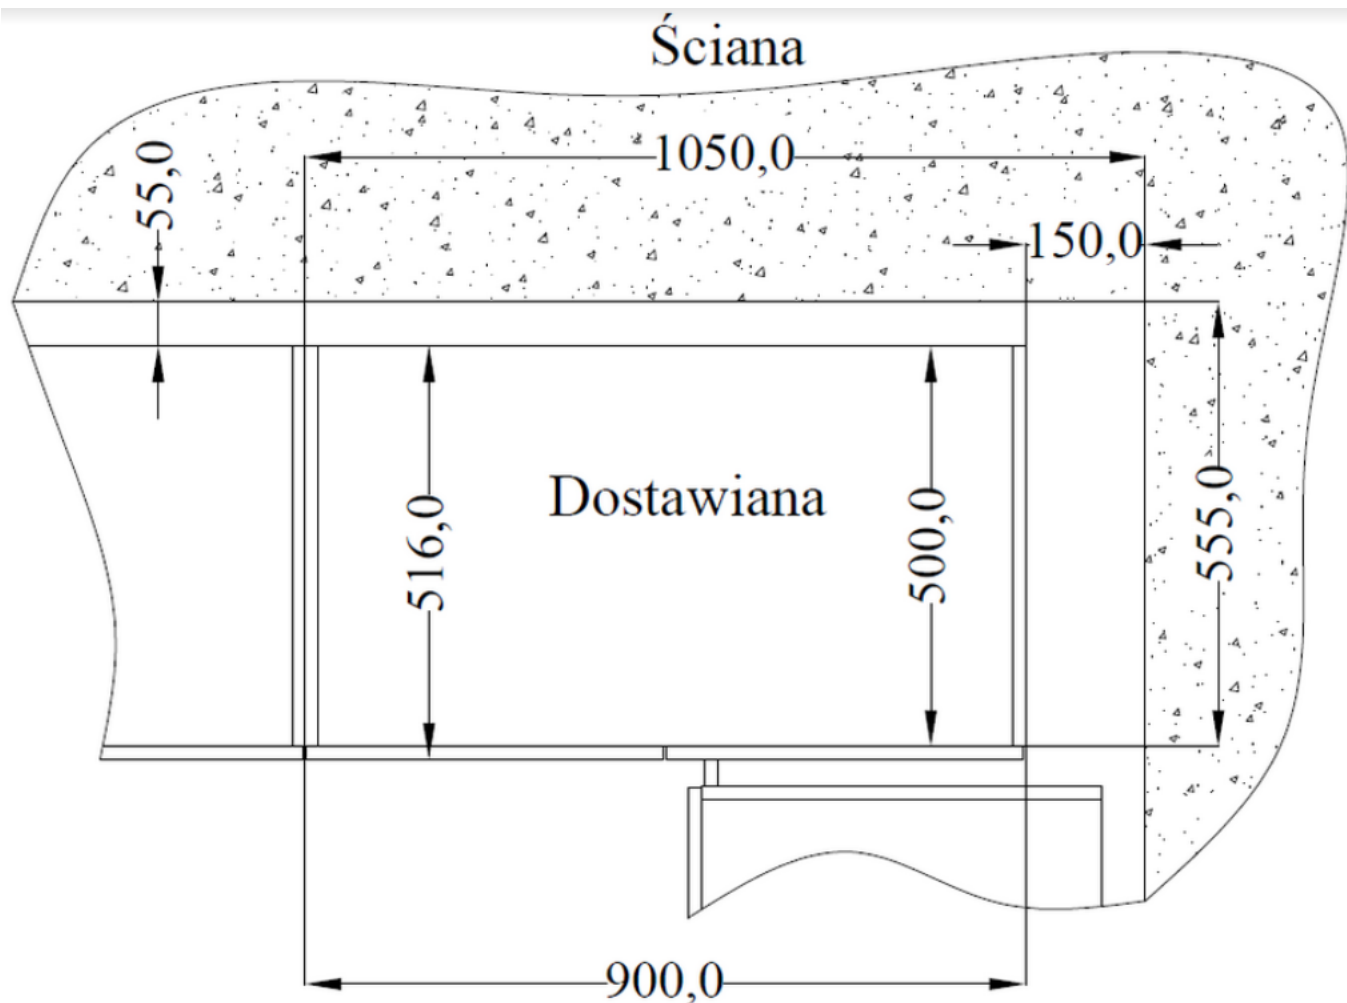

Szafka kuchenna dolna Modern 105 ND 1F BB

Cena	401 zł
Czas wysyłki	3-7 dni roboczych
Szerokość	90 cm
Wysokość	82 cm
Głębokość	52 cm

Opis produktu

MODERN szafka kuchenna dolna 90 cm CZARNY MAT

MODERN szafka kuchenna dolna 105 ND 1F BB o szerokości 90 cm. Dostępna w kolorze frontu czarny mat. W cenę szafki nie jest wliczony blat - jest on do kupienia w opcji dodatkowej. **Szafka ma wymiar 90 cm ale należy ją odsunąć o 15 cm od ściany.**

SPECYFIKACJA

- szerokość: 90 cm
- wysokość: 82 cm
- głębokość: 52 cm
- korpus: dąb artisan

- front: czarny mat
- ilość drzwi: 1
- ilość półek: 1
- uchwyt: 160 czarny mat
- blat dedykowany: 38mm dąb artisan