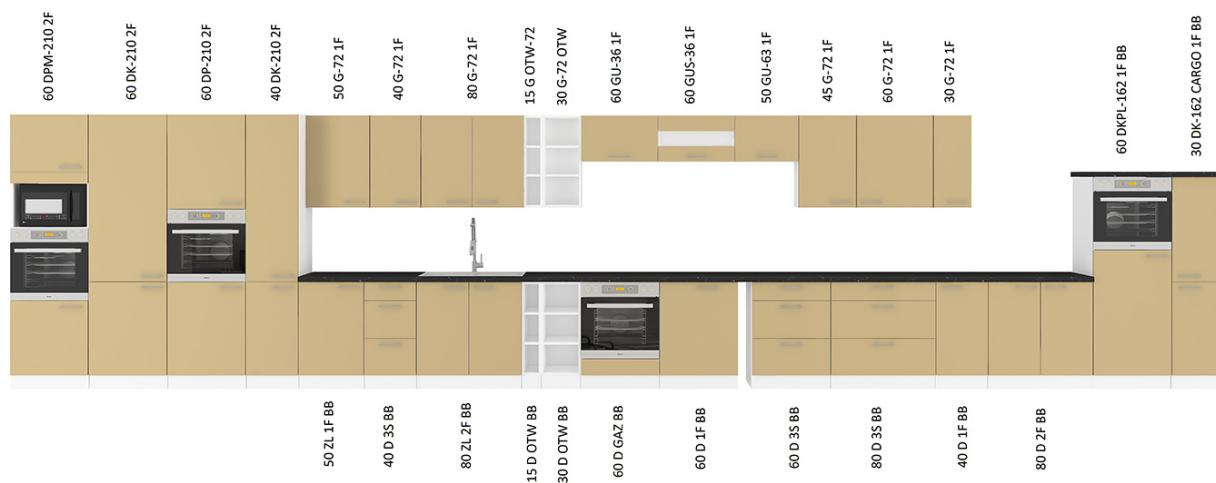

MOŻLIWOŚĆ WŁASNEJ KONFIGURACJI KUCHNI

TYPOSZEREK LIRA: