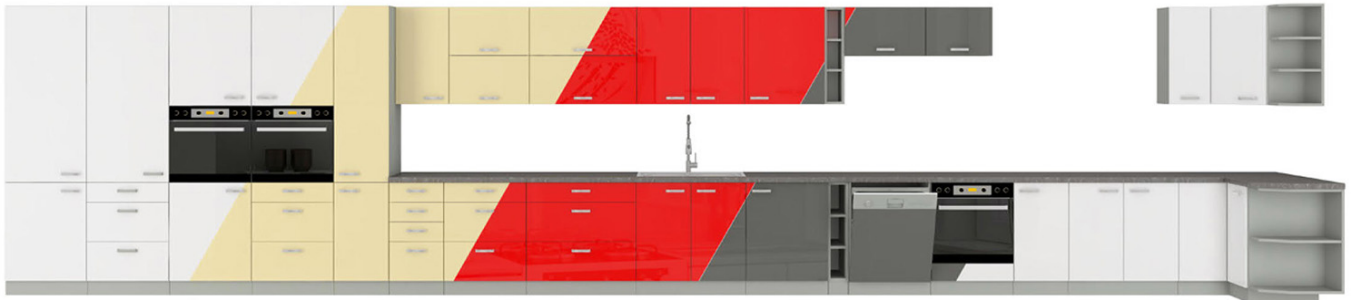

Link do produktu: <https://umeblujdom.pl/szafka-kuchenna-dolna-linea-60-d-1f-bb-p-85.html>

Szafka kuchenna dolna Linea 60 D 1F BB

Cena	286 zł
Czas wysyłki	3-7 dni roboczych
Szerokość	60 cm
Wysokość	82 cm
Głębokość	52 cm

Opis produktu

LINEA szafka kuchenna dolna 60 cm BIAŁY POŁYSK

LINEA szafka kuchenna dolna 60 D 1F BB o szerokości 60 cm. Dostępna w 4 kolorach frontów. W cenę szafki nie jest wliczony blat - jest on do kupienia w opcji dodatkowej.

LINEA to zestaw mebli kuchennych dostępny w 4 kolorach. Korpus w kolorze szarym wykonany z płyty wiórowej. Fronty wykonane z płyty MDF, oklejone PCV w kolorze do wyboru (czerwony połysk, szary połysk, kremowy połysk, biały połysk).

SPECYFIKACJA

- szerokość: 60 cm
- wysokość: 82 cm
- głębokość: 52 cm
- ilość drzwi: 1
- ilość półek: 1
- korpus: szary
- front: MDF biały połysk / PCV biały połysk
- uchwyt: UZ9404 metal
- system cichego domykania frontów
- uniwersalny montaż frontów (lewy / prawy)
- blat dedykowany: Metallic Brown 7506