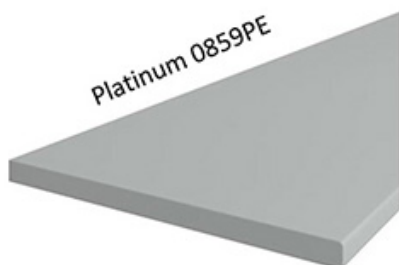

Platinum 0859PE