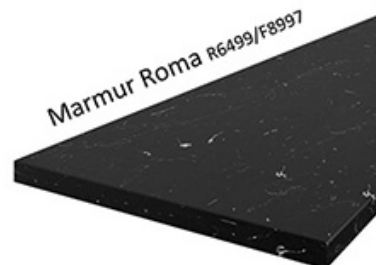

Korpus w kolorze dąb artisan wykonany z płyty wiórowej. Fronty wykonane z płyty MDF, oklejone PCV w kolorze biały mat. Cechą charakterystyczną są frezowane fronty. Całość zdobią proste uchwyty. Meble posiadają system cichego domykania frontów i szuflad (z wyjątkiem szafek narożnikowych). Kolorystyka blatu to dąb artisan o grubości 38mm. (BLAT NIE JEST WLICZONY W CENĘ). W cenę szafek nie

MOŻLIWOŚĆ WŁASNEJ KONFIGURACJI KUCHNI

DOSTĘPNA KOLORYSTYKA BLATÓW 28 MM

DOSTĘPNA KOLORYSTYKA BLATÓW 38 MM

Dąb Artisan R20315RU

TIVOLI S68004CT

Dąb Lancelot 4262

MARMUR CARARA S63009MS

Ipanema Biała 6265

Metalic Brown 7506

Marmur Roma R6499/F8997

Platinum 0859PE

Calcite Grey 7480

SYSTEM CICHEGO DOMYKANIA

frontów

szuflad

INDA-matic
gradual closing