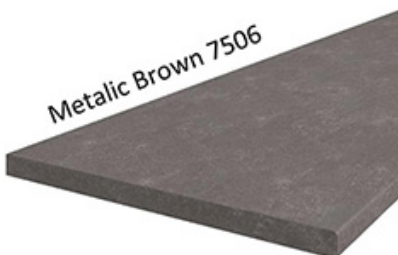

Korpus w kolorze dąb artisan wykonany z płyty wiórowej. Fronty wykonane z płyty MDF, oklejone PCV w kolorze biały mat. Cechą charakterystyczną są frezowane fronty. Całość zdobią proste uchwyty. Meble posiadają system cichego domykania frontów i szuflad (z wyjątkiem szafek narożnikowych). Kolorystyka blatu to dąb artisan o grubości 38mm. (BLAT NIE JEST WLICZONY W CENĘ). W cenę szafek nie

MOŻLIWOŚĆ WŁASNEJ KONFIGURACJI KUCHNI

DOSTĘPNA KOLORYSTYKA BLATÓW 28 MM

DOSTĘPNA KOLORYSTYKA BLATÓW 38 MM

Dąb Artisan R20315RU

TIVOLI S68004CT

Dąb Lancelot 4262

MARMUR CARARA S63009MS

Ipanema Biała 6265

Metalic Brown 7506

Marmur Roma R6499/F8997

Platinum 0859PE

Calcite Grey 7480

SYSTEM CICHEGO DOMYKANIA

frontów

szuflad

INDA-matic
gradual closing