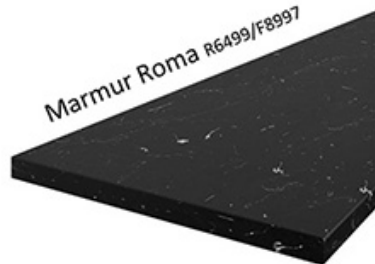

szer. x wys. x gł.

szer. x wys. x gł.

DOSTĘPNA KOLORYSTYKA BLATÓW 28 MM

DOSTĘPNA KOLORYSTYKA BLATÓW 38 MM

Ipanema Biela 6265

Metalic Brown 7506

Marmur Roma R6499/F8997

Platinum 0859PE

Calcite Grey 7480

SYSTEM CICHEGO DOMYKANIA

frontów

szuflad

TYPOSZEREG LAURA

PRZYKŁADOWE ARANŻACJE

**Meble w paczkach do samodzielnego montażu.
Do każdego produktu dołączona jest przejrzysta instrukcja montażu
oraz wyposażenie niezbędne do jego zmontowania.**