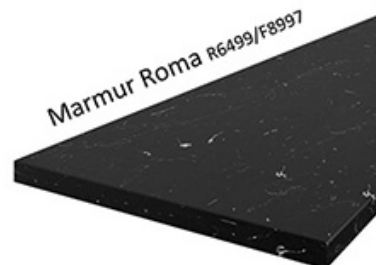

### DOSTĘPNA KOLORYSTYKA BLATÓW 28 MM

### DOSTĘPNA KOLORYSTYKA BLATÓW 38 MM

Dąb Artisan R20315RU

TIVOLI S68004CT

Dąb Lancelot 4262

MARMUR CARARA S63009MS

Ipanema Biała 6265

Metalic Brown 7506

Marmur Roma R6499/F8997