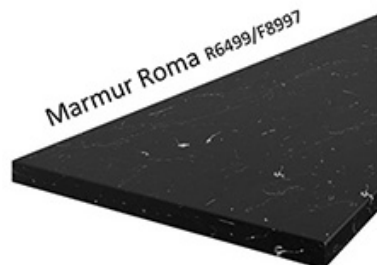

### DOSTĘPNA KOLORYSTYKA BLATÓW 28 MM

### DOSTĘPNA KOLORYSTYKA BLATÓW 38 MM

Dąb Artisan R20315RU

TIVOLI S68004CT

Dąb Lancelot 4262

MARMUR CARARA S63009MS

Ipanema Biała 6265

Metalic Brown 7506

Marmur Roma R6499/F8997