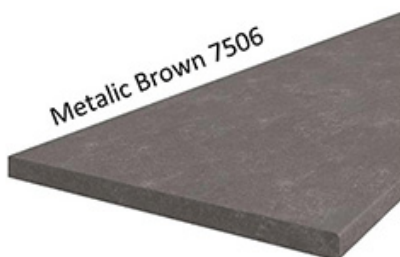

Korpus w kolorze biały mat wykonany z płyty wiórowej. Fronty wykonane z płyty MDF, oklejone PCV w kolorze biały mat. Cechą

charakterystyczną są frezowane fronty. Całość zdobią proste uchwyty. Meble posiadają system cichego domykania frontów i szuflad (z wyjątkiem szafek narożnikowych). Kolorystyka blatu to dąb artisan o grubości 38mm. (BLAT NIE JEST WLICZONY W CENĘ). W cenę szafek nie jest wliczone wyposażenie AGD oraz elementy dekoracyjne.

**BLATY ORAZ POZOSTAŁE AKCESORIA W ZAKŁADCE "AKCESORIA"
POZOSTAŁA DOSTĘPNA KOLORYSTYKA W ZAKŁADCE "KOLORYSTYKA"**

SPECYFIKACJA

- szerokość: **15 cm**
- wysokość: **82 cm**
- głębokość: **52 cm**
- ilość drzwi: **1**
- ilość półek: **2**
- korpus: **biały mat**
- front: **MDF biały mat**
- uchwyt: **metalowy**
- system cichego domykania frontów
- blat dedykowany: **38 mm dąb artisan (dostępna również inna kolorystyka)**

MOŻLIWOŚĆ WŁASNEJ KONFIGURACJI KUCHNI

DOSTĘPNA KOLORYSTYKA BLATÓW 28 MM

DOSTĘPNA KOLORYSTYKA BLATÓW 38 MM

SYSTEM CICHEGO DOMYKANIA

frontów

szuflad

INDA-matic
gradual closing

TYPOSZEREG LAURA