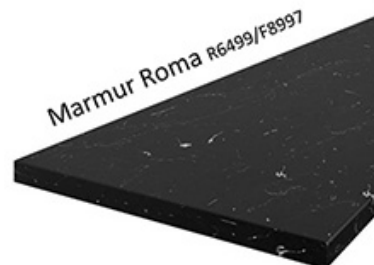

### DOSTĘPNA KOLORYSTYKA BLATÓW 28 MM

### DOSTĘPNA KOLORYSTYKA BLATÓW 38 MM

Dąb Artisan R20315RU

TIVOLI S68004CT

Dąb Lancelot 4262

MARMUR CARARA S63009MS

Ipanema Biała 6265

Metalic Brown 7506

Marmur Roma R6499/F8997