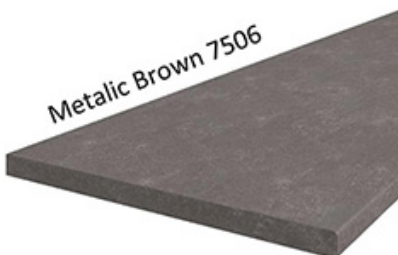

### DOSTĘPNA KOLORYSTYKA BLATÓW 28 MM

### DOSTĘPNA KOLORYSTYKA BLATÓW 38 MM

Dąb Artisan R20315RU

TIVOLI S68004CT

Dąb Lancelot 4262

MARMUR CARARA S63009MS

Ipanema Biała 6265

Metalic Brown 7506

Marmur Roma R6499/F8997