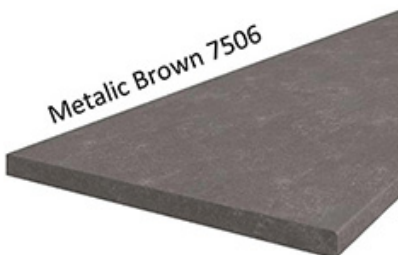

Korpus w kolorze dąb artisan wykonany z płyty wiórowej. Fronty wykonane z płyty MDF, oklejone PCV w kolorze biały mat. Cechą charakterystyczną są frezowane fronty. Całość zdobią proste uchwyty. Meble posiadają system cichego domykania frontów i szuflad (z

wyjątkiem szafek narożnikowych). Kolorystyka blatu to dąb artisan o grubości 38mm. (BLAT NIE JEST WLICZONY W CENĘ). W cenę szafek nie jest wliczone wyposażenie AGD oraz elementy dekoracyjne.

**BLATY ORAZ POZOSTAŁE AKCESORIA W ZAKŁADCE "AKCESORIA"
POZOSTAŁA DOSTĘPNA KOLORYSTYKA W ZAKŁADCE "KOLORYSTYKA"**

SPECYFIKACJA

- szerokość: **15 cm**
- wysokość: **82 cm**
- głębokość: **52 cm**
- ilość drzwi: **1**
- ilość półek: **2**
- korpus: **dąb artisan**
- front: **MDF biały mat**
- uchwyt: **metalowy**
- system cichego domyknięcia frontów
- blat dedykowany: **38 mm dąb artisan (dostępna również inna kolorystyka)**

MOŻLIWOŚĆ WŁASNEJ KONFIGURACJI KUCHNI

DOSTĘPNA KOLORYSTYKA BLATÓW 28 MM

DOSTĘPNA KOLORYSTYKA BLATÓW 38 MM

SYSTEM CICHEGO DOMYKANIA

frontów

szuflad

INDA-matic
gradual closing

TYPOSZEREG LAURA