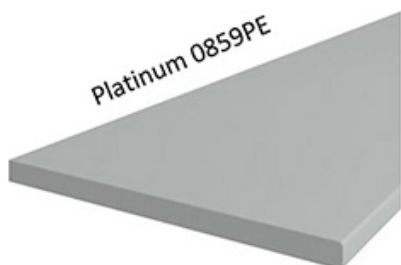

### DOSTĘPNA KOLORYSTYKA BLATÓW 38 MM

Dąb Artisan R20315RU

TIVOLI S68004CT

Dąb Lancelot 4262

MARMUR CARARA S63009MS

Ipanema Biała 6265

Metalic Brown 7506

Marmur Roma R6499/F8997