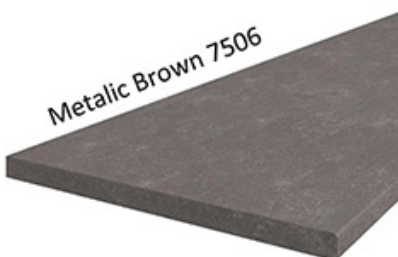

Korpus w kolorze dąb artisan wykonany z płyty wiórowej. Fronty wykonane z płyty MDF, oklejone PCV w kolorze biały mat. Cechą charakterystyczną są frezowane fronty. Całość zdobią proste uchwyty. Meble posiadają system cichego domykania frontów i szuflad (z wyjątkiem szafek narożnikowych). Kolorystyka blatu to dąb artisan o grubości 38mm. (BLAT NIE JEST WLICZONY W CENĘ). W cenę szafek nie

MOŻLIWOŚĆ WŁASNEJ KONFIGURACJI KUCHNI

DOSTĘPNA KOLORYSTYKA BLATÓW 28 MM

DOSTĘPNA KOLORYSTYKA BLATÓW 38 MM

Dąb Artisan R20315RU

TIVOLI S68004CT

Dąb Lancelot 4262

MARMUR CARARA S63009MS

Ipanema Biała 6265

Metalic Brown 7506

Marmur Roma R6499/F8997

Platinum 0859PE

Calcite Grey 7480

SYSTEM CICHEGO DOMYKANIA

frontów

szuflad

INDA-matic
gradual closing