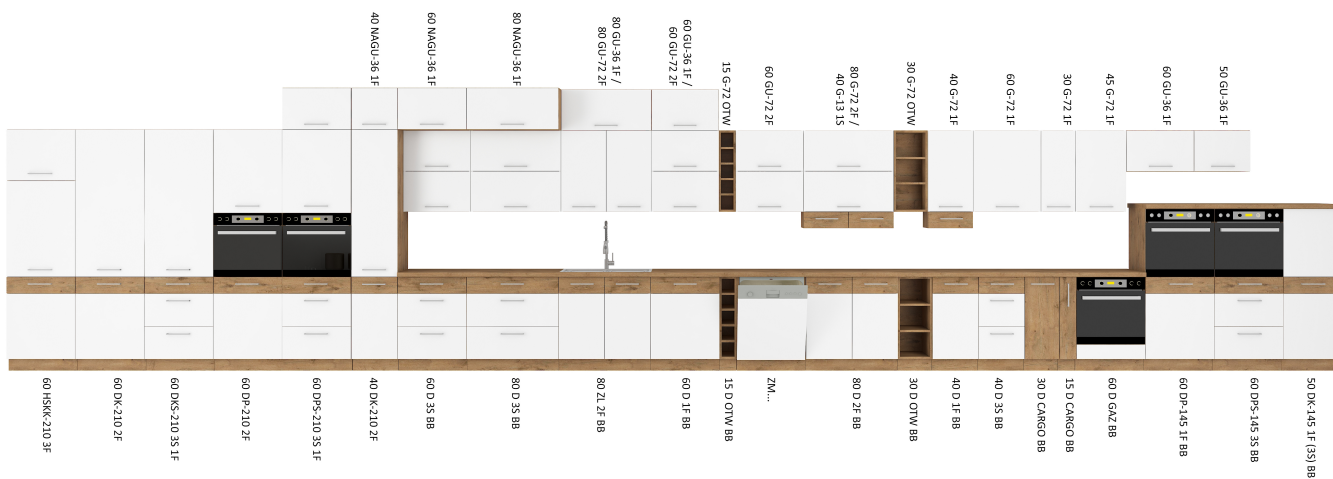

### SPECYFIKACJA

- szerokość: 60 cm
- wysokość: 145 cm
- głębokość: 57 cm
- ilość szuflad: 3
- korpus: dąb lancelot
- front: MDF biały połysk / PCV biały połysk
- uchwyty: 192 plastik

- system cichego domykania szuflad
- blat dedykowany: 28 mm dąb lancelot

## DEDYKOWANY BLAT

**SYSTEM CICHEGO DOMYKANIA**

**frontów**

**szuflad**

**TYPOSZEREG LANA**