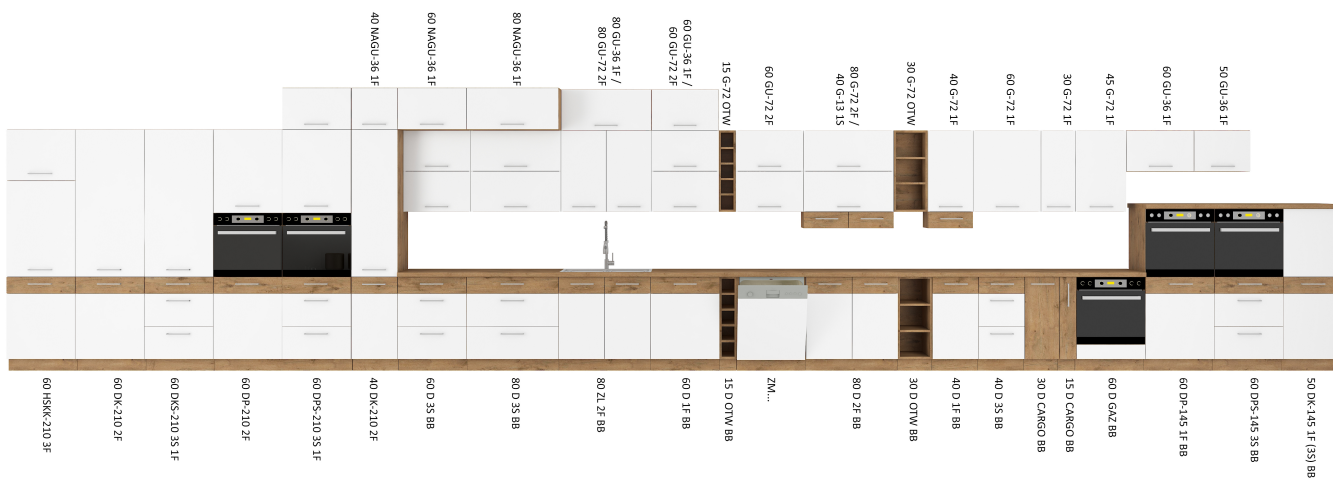

Szafka kuchenna dolna Lana 60 DP-145 1F BB

Cena	484 zł
Czas wysyłki	3-7 dni roboczych
Szerokość	60 cm
Wysokość	145 cm
Głębokość	57 cm

Opis produktu

LANA szafka kuchenna dolna 60x145 cm BIAŁY POŁYSK

LANA szafka kuchenna dolna 60 DP-145 1F BB o szerokości 60 cm. Dostępna w 3 kolorach frontów. W cenę szafki nie jest wliczony blat - jest on do kupienia w opcji dodatkowej.

LANA to zestaw mebli kuchennych dostępny w 2 kolorach. Korpus w kolorze dąb lancelot wykonany z płyty wiórowej. Fronty wykonane z płyty MDF, oklejone PCV w kolorze do wyboru (biały połysk, matera). Całość zdobią proste uchwyty. Meble posiadają system cichego domykania frontów i szuflad (z wyjątkiem szafek narożnikowych). Kolorystyka blatu to dąb lancelot o grubości 28mm. (BLAT NIE JEST WLICZONY W CENĘ). W cenę szafek nie jest wliczone wyposażenie AGD oraz elementy dekoracyjne.

SPECYFIKACJA

- szerokość: 60 cm
- wysokość: 145 cm
- głębokość: 57 cm
- ilość drzwi: 1
- ilość półek: 1
- korpus: dąb lancelot
- front: MDF biały połysk / PCV biały połysk

-
- uchwyt: 192 plastik
 - system cichego domykania frontów
 - blat dedykowany: 28 mm dąb lancelot

DEDYKOWANY BLAT

SYSTEM CICHEGO DOMYKANIA

frontów

szuflad

TYPOSZEREG LANA

PRZYKŁADOWE ARANŻACJE

**Meble w paczkach do samodzielnego montażu.
Do każdego produktu dołączona jest przejrzysta instrukcja montażu
oraz wyposażenie niezbędne do jego zmontowania.**