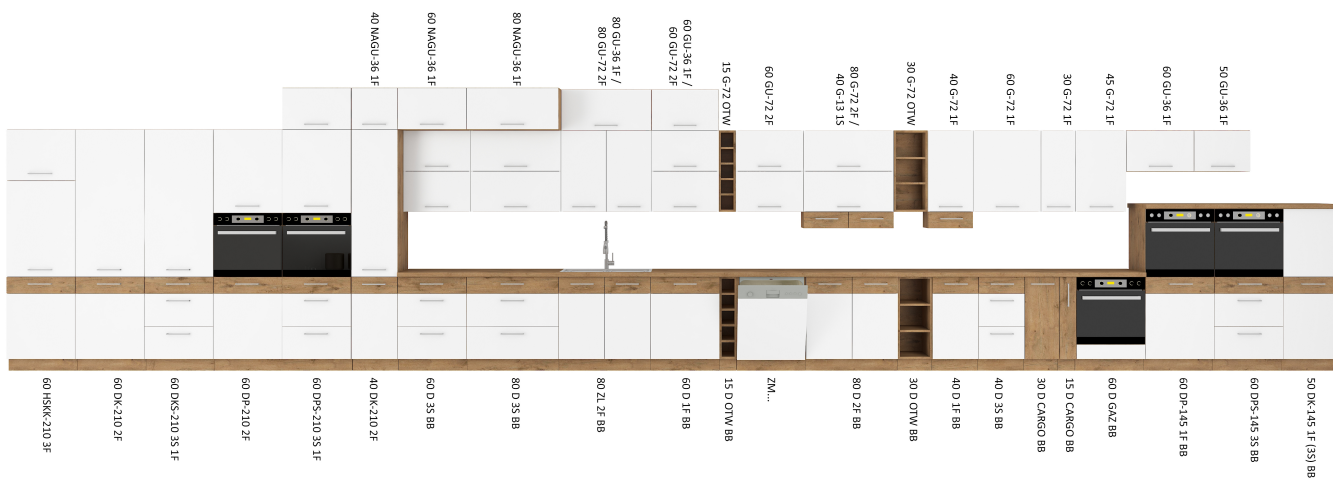

Szafka kuchenna dolna Lana 60 DP-145 1F BB

Cena	499 zł
Czas wysyłki	3-7 dni roboczych
Szerokość	60 cm
Wysokość	145 cm
Głębokość	57 cm

Opis produktu

LANA szafka kuchenna dolna 60x145 cm BIAŁY POŁYSK

LANA szafka kuchenna dolna 60 DP-145 1F BB o szerokości 60 cm. Dostępna w 3 kolorach frontów. W cenę szafki nie jest wliczony blat - jest on do kupienia w opcji dodatkowej.

LANA to zestaw mebli kuchennych dostępny w 2 kolorach. Korpus w kolorze dąb lancelot wykonany z płyty wiórowej. Fronty wykonane z płyty MDF, oklejone PCV w kolorze do wyboru (biały połysk, matera). Całość zdobią proste uchwyty. Meble posiadają system cichego domykania frontów i szuflad (z wyjątkiem szafek narożnikowych). Kolorystyka blatu to dąb lancelot o grubości 28mm. (BLAT NIE JEST WLICZONY W CENĘ). W cenę szafek nie jest wliczone wyposażenie AGD oraz elementy dekoracyjne.

SPECYFIKACJA

- szerokość: 60 cm
- wysokość: 145 cm
- głębokość: 57 cm
- ilość drzwi: 1
- ilość półek: 1
- korpus: dąb lancelot
- front: MDF biały połysk / PCV biały połysk

-
- uchwyt: 192 plastik
 - system cichego domykania frontów
 - blat dedykowany: 28 mm dąb lancelot

DEDYKOWANY BLAT

SYSTEM CICHEGO DOMYKANIA

frontów

szuflad

TYPOSZEREG LANA

PRZYKŁADOWE ARANŻACJE

**Meble w paczkach do samodzielnego montażu.
Do każdego produktu dołączona jest przejrzysta instrukcja montażu
oraz wyposażenie niezbędne do jego zmontowania.**