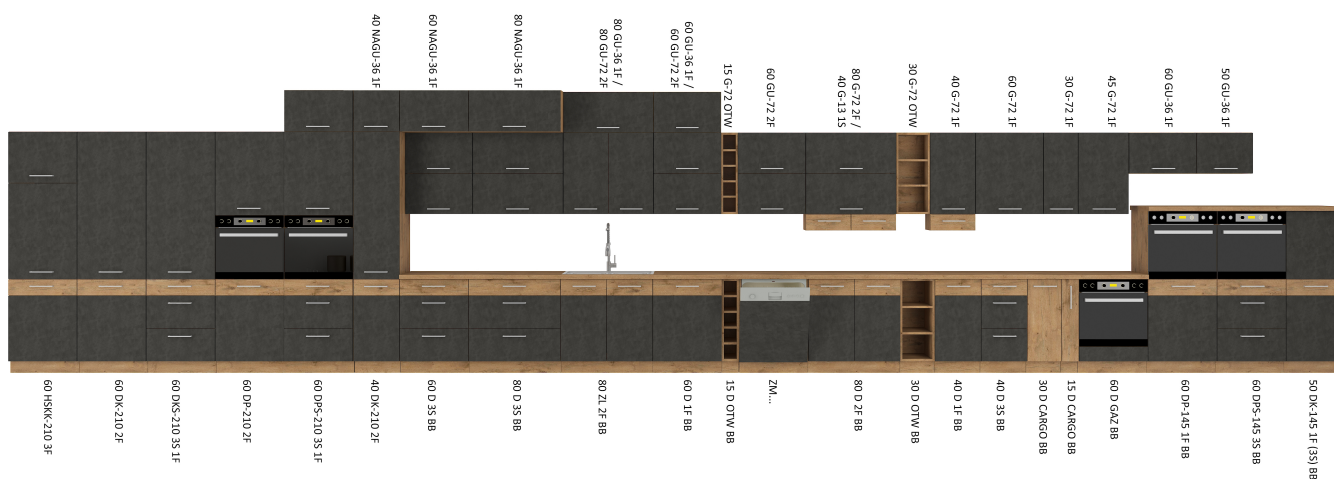

Szafka kuchenna dolna Lana 60 D 1F BB

Cena	260 zł
Czas wysyłki	3-7 dni roboczych
Szerokość	60 cm
Wysokość	82 cm
Głębokość	52 cm

Opis produktu

LANA szafka kuchenna dolna 60 cm MATERA

LANA szafka kuchenna dolna 60 D 1F BB o szerokości 60 cm. Dostępna w 2 kolorach frontów. W cenę szafki nie jest wliczony blat - jest on do kupienia w opcji dodatkowej.

LANA to zestaw mebli kuchennych dostępny w 2 kolorach. Korpus w kolorze dąb lancelot wykonany z płyty wiórowej. Fronty wykonane z płyty MDF, klejone PCV w kolorze do wyboru (biały połysk, matera). Całość zdobią proste uchwyty. Meble posiadają system cichego domykania frontów i szuflad (z wyjątkiem szafek narożnikowych). Kolorystyka blatu to dąb lancelot o grubości 28mm. (BLAT NIE JEST WLICZONY W CENĘ). W cenę szafek nie jest wliczone wyposażenie AGD oraz elementy dekoracyjne.

SPECYFIKACJA

- szerokość: 60 cm
- wysokość: 82 cm
- głębokość: 52 cm
- ilość drzwi: 1
- ilość półek: 1
- korpus: dąb lancelot
- front: MDF matera / PCV matera

-
- uchwyt: 192 plastik
 - system cichego domykania frontów
 - blat dedykowany: 28mm dąb lancelot

DEDYKOWANY BLAT

SYSTEM CICHEGO DOMYKANIA

frontów

szuflad

TYPOSZEREG LANA

PRZYKŁADOWE ARANŻACJE

**Mebłe w paczkach do samodzielnego montażu.
Do każdego produktu dołączona jest przejrzysta instrukcja montażu
oraz wyposażenie niezbędne do jego zmontowania.**