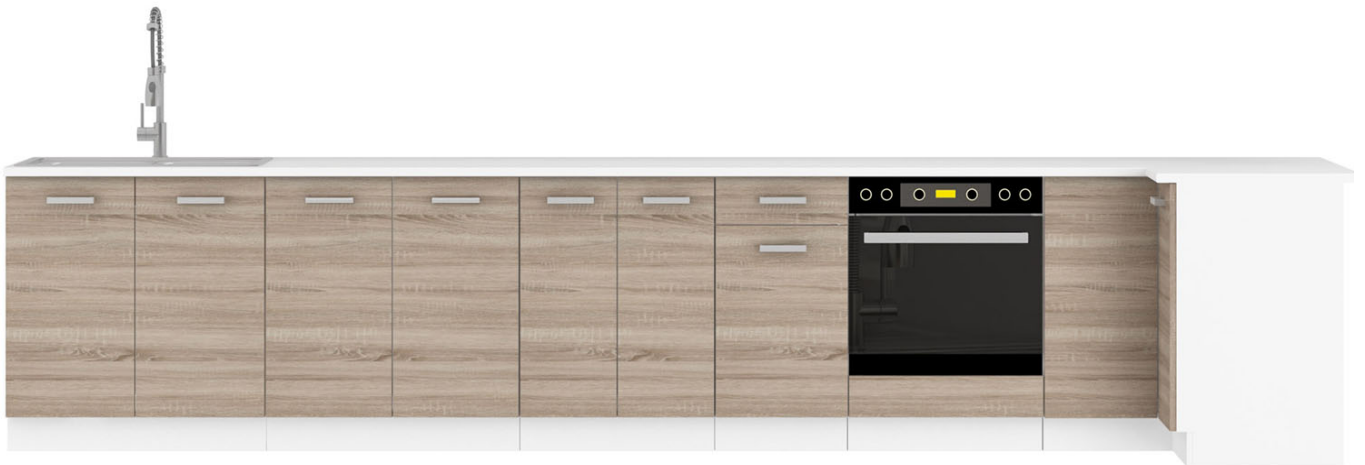

Dane aktualne na dzień: 04-06-2026 17:08

Link do produktu: <https://umeblujdom.pl/szafka-kuchenna-dolna-divo-80-d-2f-zb-p-1350.html>

## Szafka kuchenna dolna Divo 80 D 2F ZB

Cena	<b>351 zł</b>
Czas wysyłki	<b>3-7 dni roboczych</b>
Szerokość	<b>80 cm</b>
Wysokość	<b>82 cm</b>
Głębokość	<b>60 cm</b>

## DIVO szafka kuchenna dolna 80 cm DĄB SONOMA TRUFEL

**DIVO** szafka kuchenna dolna 80 D 2F ZB o szerokości 80 cm. Dostępna w kolorze frontu dąb sonoma trufel. W cenę szafki wliczono blat 28mm w kolorze biały mat.

**DIVO** to zestaw mebli kuchennych dostępny w kolorze frontu dąb sonoma trufel. Korpus w kolorze biały mat wykonany z płyty wiórowej. Fronty wykonane z płyty laminowanej, oklejone PCV w kolorze dąb sonoma trufel. Całość zdobią proste uchwyty. Kolorystyka blatu to biały mat o grubości 28mm. (BLAT JEST WLICZONY W CENĘ). W cenę szafek nie jest wliczone