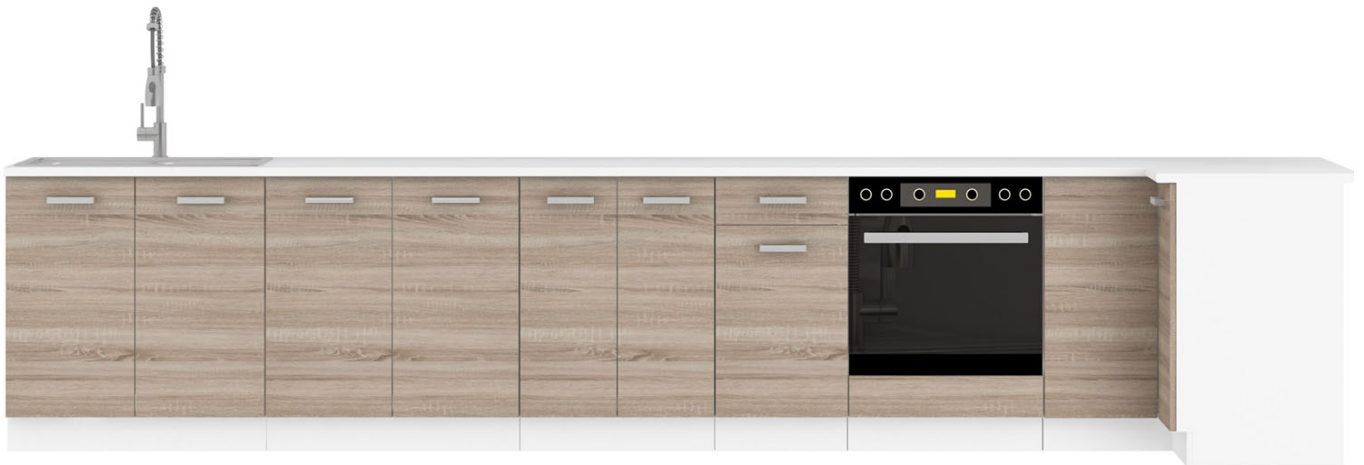

Dane aktualne na dzień: 04-06-2026 23:16

Link do produktu: <https://umeblujdom.pl/szafka-kuchenna-dolna-divo-60-d-2f-zb-p-1351.html>

## Szafka kuchenna dolna Divo 60 D 2F ZB

Cena	<b>293 zł</b>
Czas wysyłki	<b>3-7 dni roboczych</b>
Szerokość	<b>60 cm</b>
Wysokość	<b>82 cm</b>
Głębokość	<b>60 cm</b>

## DIVO szafka kuchenna dolna 60 cm DĄB SONOMA TRUFEL

**DIVO** szafka kuchenna dolna 60 D 2F ZB o szerokości 60 cm. Dostępna w kolorze frontu dąb sonoma trufel. W cenę szafki wliczono blat 28mm w kolorze biały mat.

**DIVO** to zestaw mebli kuchennych dostępny w kolorze frontu dąb sonoma trufel. Korpus w kolorze biały mat wykonany z płyty wiórowej. Fronty wykonane z płyty laminowanej, oklejone PCV w kolorze dąb sonoma trufel. Całość zdobią proste uchwyty. Kolorystyka blatu to biały mat o grubości 28mm. (BLAT JEST WLICZONY W CENĘ). W cenę szafek nie jest wliczone