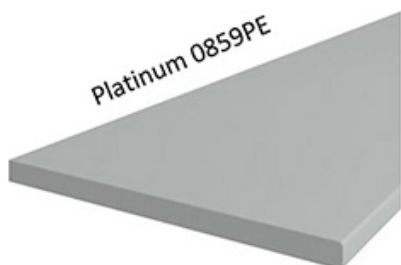

#### DOSTĘPNA KOLORYSTYKA BLATÓW 38 MM

Dąb Artisan R20315RU

TIVOLI S68004CT

Dąb Lancelot 4262

MARMUR CARARA S63009MS

Ipanema Biała 6265

Metalic Brown 7506

Marmur Roma R6499/F8997