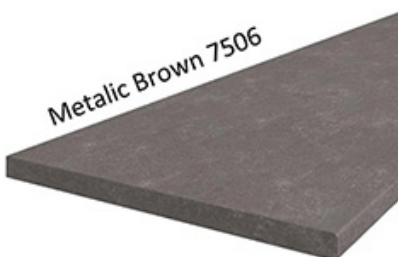

Korpus w kolorze biały mat wykonany z płyty wiórowej. Fronty wykonane z płyty MDF, oklejone PCV w kolorze biały mat. Cechą charakterystyczną są frezowane fronty. Całość zdobią proste uchwyty. Meble posiadają system cichego domykania frontów i szuflad (z wyjątkiem szafek narożnikowych). Kolorystyka blatu to marmur roma o grubości 38mm. (BLAT NIE JEST WLICZONY W CENĘ). W cenę szafek nie jest wliczone wyposażenie AGD oraz elementy dekoracyjne.

BLATY ORAZ POZOSTAŁE AKCESORIA W ZAKŁADCE "AKCESORIA"
POZOSTAŁA DOSTĘPNA KOLORYSTYKA W ZAKŁADCE "KOLORYSTYKA"

SPECYFIKACJA

- szerokość: **30 cm**
- wysokość: **72 cm**
- głębokość: **55 cm**
- ilość półek: **2**
- korpus: **biały mat**
- blat dedykowany: **38 mm marmur roma**

MOŻLIWOŚĆ WŁASNEJ KONFIGURACJI KUCHNI

DOSTĘPNA KOLORYSTYKA BLATÓW 28 MM

DOSTĘPNA KOLORYSTYKA BLATÓW 38 MM

SYSTEM CICHEGO DOMYKANIA

frontów

szuflad

INDA-matic
gradual closing

TYPOSZEREG RETRO