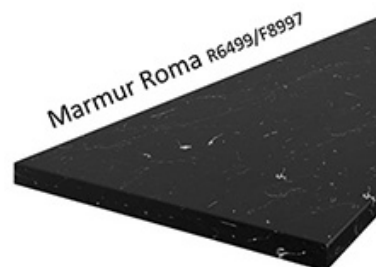

#### DOSTĘPNA KOLORYSTYKA BLATÓW 28 MM

#### DOSTĘPNA KOLORYSTYKA BLATÓW 38 MM

Dąb Artisan R20315RU

TIVOLI S68004CT

Dąb Lancelot 4262

MARMUR CARARA S63009MS

Ipanema Biała 6265

Metalic Brown 7506

Marmur Roma R6499/F8997