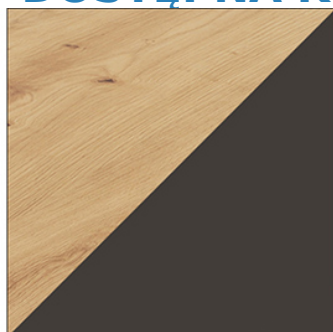

ARTISAN / GRAFIT