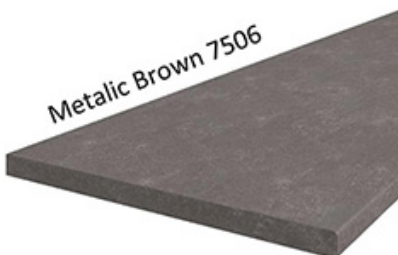

#### DOSTĘPNA KOLORYSTYKA BLATÓW 28 MM

#### DOSTĘPNA KOLORYSTYKA BLATÓW 38 MM

Dąb Artisan R20315RU

TIVOLI S68004CT

Dąb Lancelot 4262

MARMUR CARARA S63009MS

Ipanema Biała 6265

Metalic Brown 7506

Marmur Roma R6499/F8997